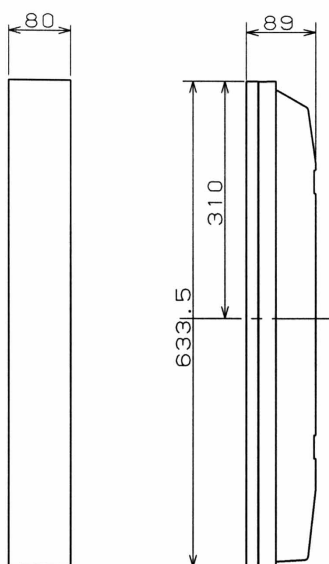

TH-42PD2専用 スピーカー

TY-SP42PD2

機器概要

本機は、ワイドプラズマディスプレイTH-42PD2と組み合わせて使用する専用スピーカー（2本組）です。モニター部と一体に結合する取付け金具（一式）、スピーカーリード線を同梱しています。

機器定格（定格及び外観は、予告無く変更する事があります）スピーカーの定格は1本あたりの値です。

| | |
|-----------|---------------------------|
| 外形寸法 | 横幅80mm 高さ633.5mm 奥行89mm |
| 質量 | 1.4kg |
| 定格入力 | 8W |
| インピーダンス | 8 |
| キャビネットカラー | 黒メタリック |
| 環境条件 | 温度：0～40 湿度：20～80%（非結露） |

付属品 ・スピーカー取付け金具（一式） ・スピーカーリード線（2本）

外形寸法図

（注）この図面は縮尺ではありません。

（単位：mm）