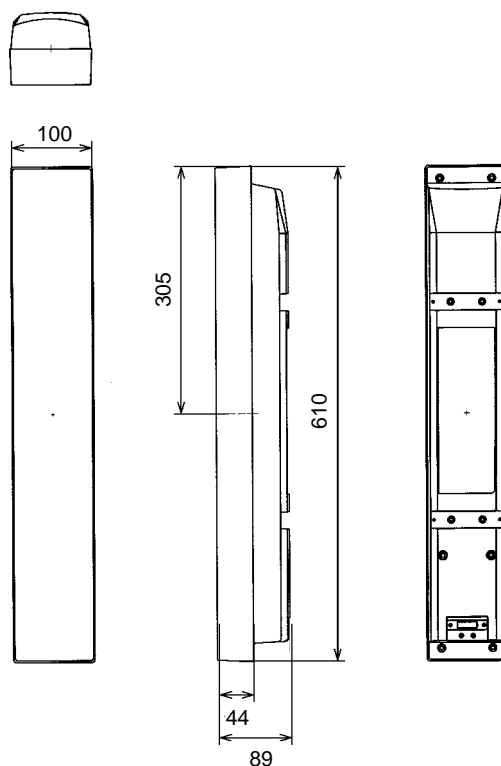

## 機器概要

本機は、ワイドプラズマディスプレイTH-42PWD3と組み合わせて使用する専用スピーカー（2本組）です。モニター部と一体に結合する取付け成形品（一式）、スピーカーリード線を同梱しています。

**機器定格**（定格及び外観は、予告無く変更する事があります）スピーカーの定格は1本あたりの値です。

外形寸法	質量	横幅100mm 高さ610mm 奥行89mm
定格入力	8W	
インピーダンス	6	
キャビネットカラー	黒	
環境条件	温度：0～40 湿度：20～80%（非結露）	

## 外形寸法図

（注）この図面は縮尺ではありません。

（単位：mm）