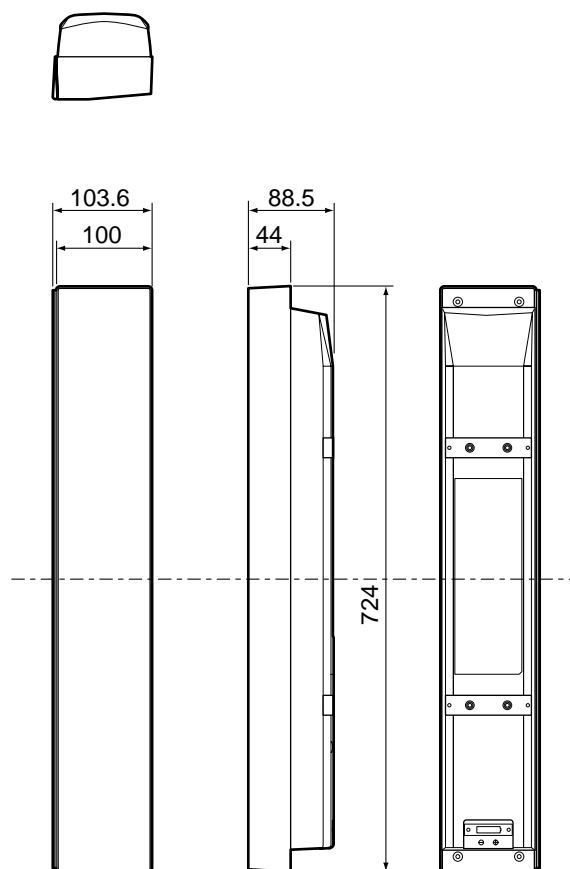

50V型専用 スピーカー

TY-SP50P5-K

機器概要

本機は、プラズマディスプレイ 50V型と組み合わせて使用する成形グリルの専用スピーカー（2本組）です。モニター部と一体に結合する取付け成形品（一式）、スピーカーリード線を同梱しています。

機器定格（定格及び外觀は、予告無く変更する事があります）スピーカーの定格は1本あたりの値です。

外形寸法	横幅103.6 mm 高さ724 mm 奥行88.5 mm
質量	2.3 kg
形式	2ウェイ 3スピーカー バスレフ型
定格入力	8 W (JEITA)
インピーダンス	6
キャビネットカラー	黒メタリック
環境条件	温度：0～40 湿度：20～80%（非結露）

付属品 ・スピーカー取付け成形品（一式） ・スピーカーリード線（2本）

外形寸法図

（注）この図面は縮尺ではありません。

（単位：mm）