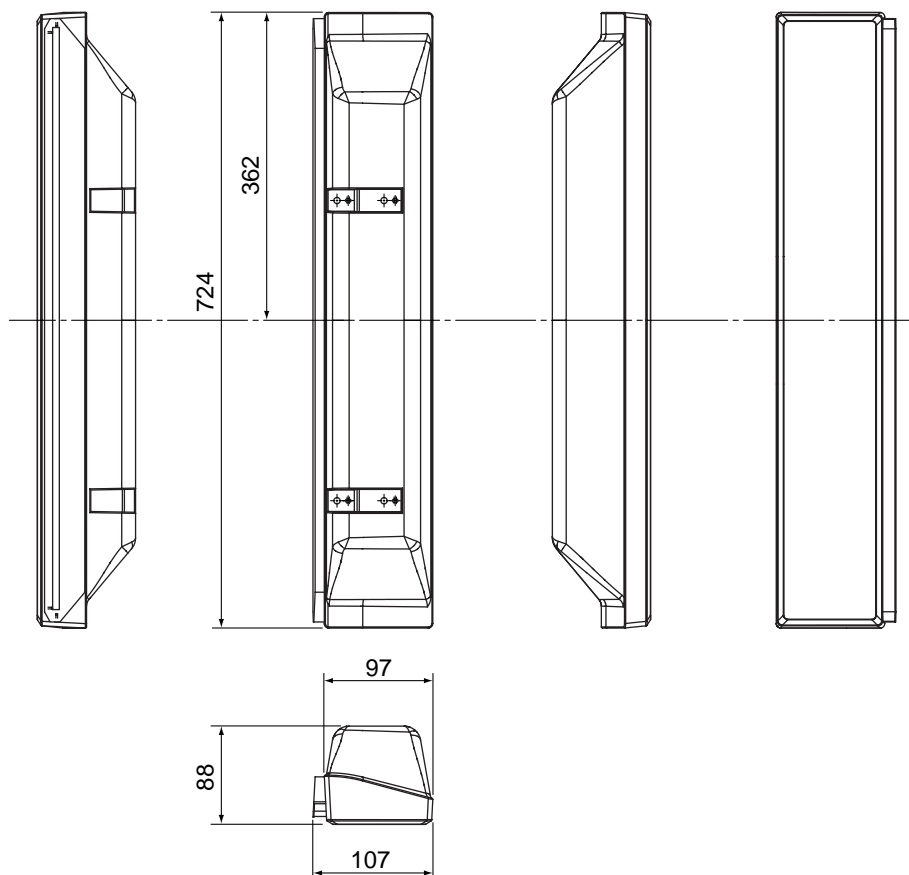

## 機器概要

本製品は、50V型プラズマディスプレイTH-50PHD8シリーズ専用スピーカーです。(2本組)  
モニター部と一体に結合するスピーカー取り付け金具(成型品)とスピーカーリード線を同梱しています。

## 機器定格 (定格および外観は、予告無く変更することがあります。)(スピーカーの定格は1本あたりの値です。)

外形寸法	幅107 mm×高さ724 mm×奥行88 mm
質量	2.0 kg
形式	ウーハー：8 cm × 2コ ツィーター：3 cm × 1コ
インピーダンス	6
定格入力	8 W
キャビネットカラー	TY-SP50P8-K 黒メタリック TY-SP50P8-S シルバー
環境条件	温度：0～40 湿度：20～80% (非結露)

## 外形寸法図 (スピーカーは左右対象形状です。この図面は左スピーカーです。)

(注) この図面は縮尺ではありません。

(単位：mm)