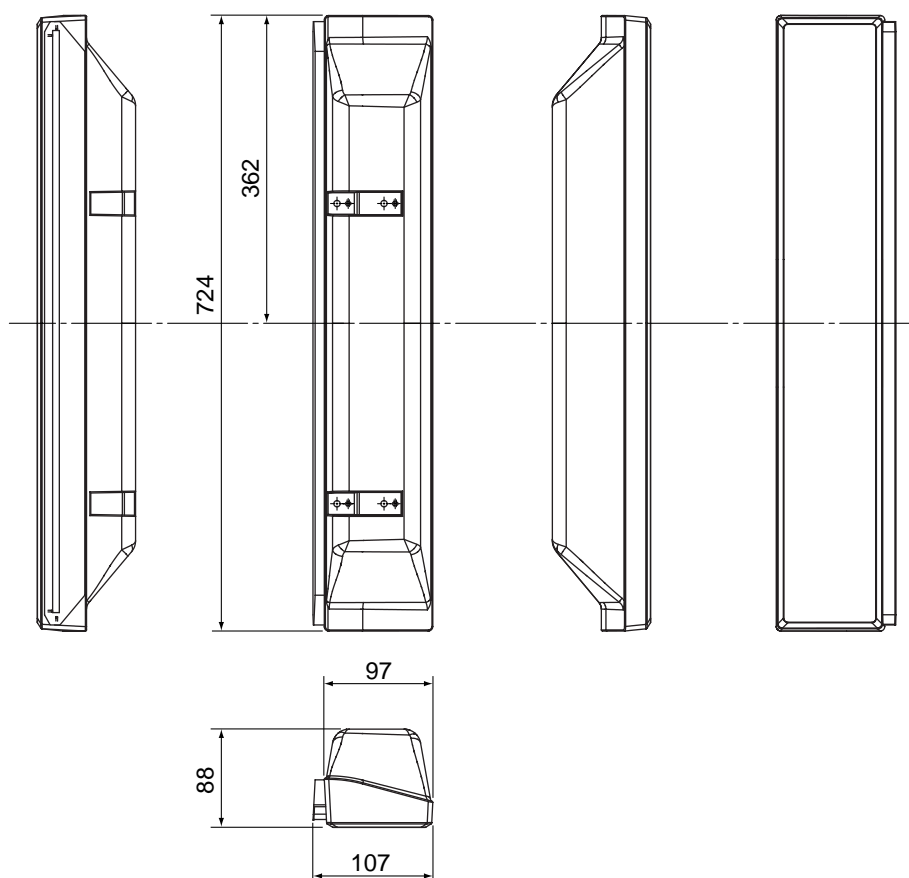

専用スピーカー (TH-50PHD8シリーズ)

~~TY-SP50P8-K~~ (タロ)
TY-SP50P8-S (シルバー)

機器概要

本製品は、50V型プラズマディスプレイTH-50PHD8シリーズ専用スピーカーです。(2本組)
モニター部と一体に結合するスピーカー取り付け金具(成型品)とスピーカーリード線を同梱しています。

機器定格 (定格および外観は、予告無く変更することがあります。)(スピーカーの定格は1本あたりの値です。)

外形寸法	幅107 mm×高さ724 mm×奥行88 mm
質量	2.0 kg
形式	ウーハー：8 cm × 2コ ツィーター：3 cm × 1コ
インピーダンス	6
定格入力	8 W
キャビネットカラー	TY-SP50P8-K 黒メタリック TY-SP50P8-S シルバー
環境条件	温度：0～40 湿度：20～80% (非結露)

付属品 ・取り付け金具(左右各2コ) ・取り付けねじ(12本) ・スポンジ(2本) ・スピーカーケーブル(20 cm × 2本)

外形寸法図 (スピーカーは左右対象形状です。この図面は左スピーカーです。)

(注) この図面は縮尺ではありません。

(単位：mm)