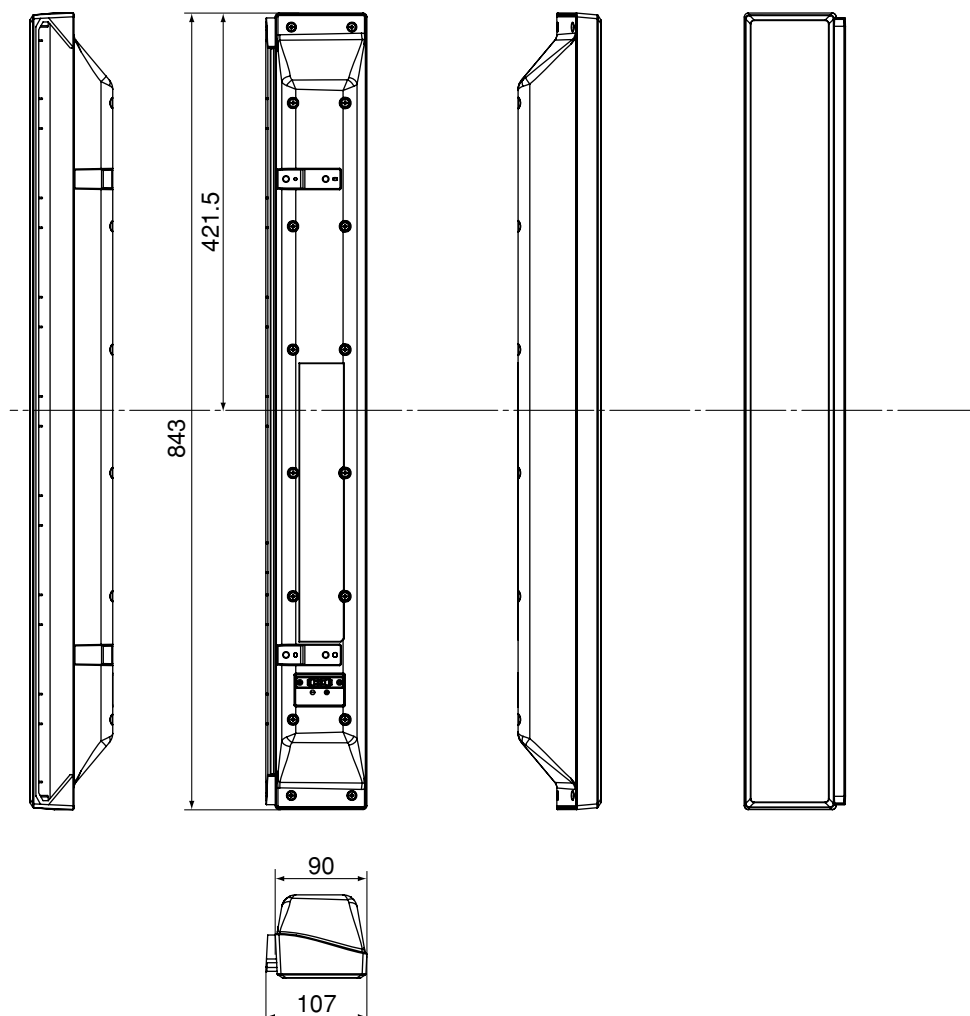

58V型専用スピーカー

TY-SP58P10K

■機器概要

本機は、58V型ハイビジョンプラズマテレビTH-58P10専用スピーカーです。(2本組)
モニター部と一体に結合するスピーカー取り付け金具とスピーカーリード線を同梱しています。

■機器定格 (定格および外観は、予告無く変更することがあります。)

外形寸法	横幅107 mm 高さ843 mm 奥行88 mm
質量	2.5 kg
スピーカー	ウーハー 8 cm : 丸型2コ ツィーター 6 cm : 丸型1コ
定格入力	8 W
インピーダンス	6 Ω
キャビネットカラー	黒色

付属品 ・取り付け金具右 (2コ) ・取り付け金具左 (2コ) ・取り付けねじ (12本)
・スポンジ (2本) ・コア付きスピーカーケーブル (2本)

■外形寸法図

(注) この図面は縮尺ではありません。

(単位 : mm)