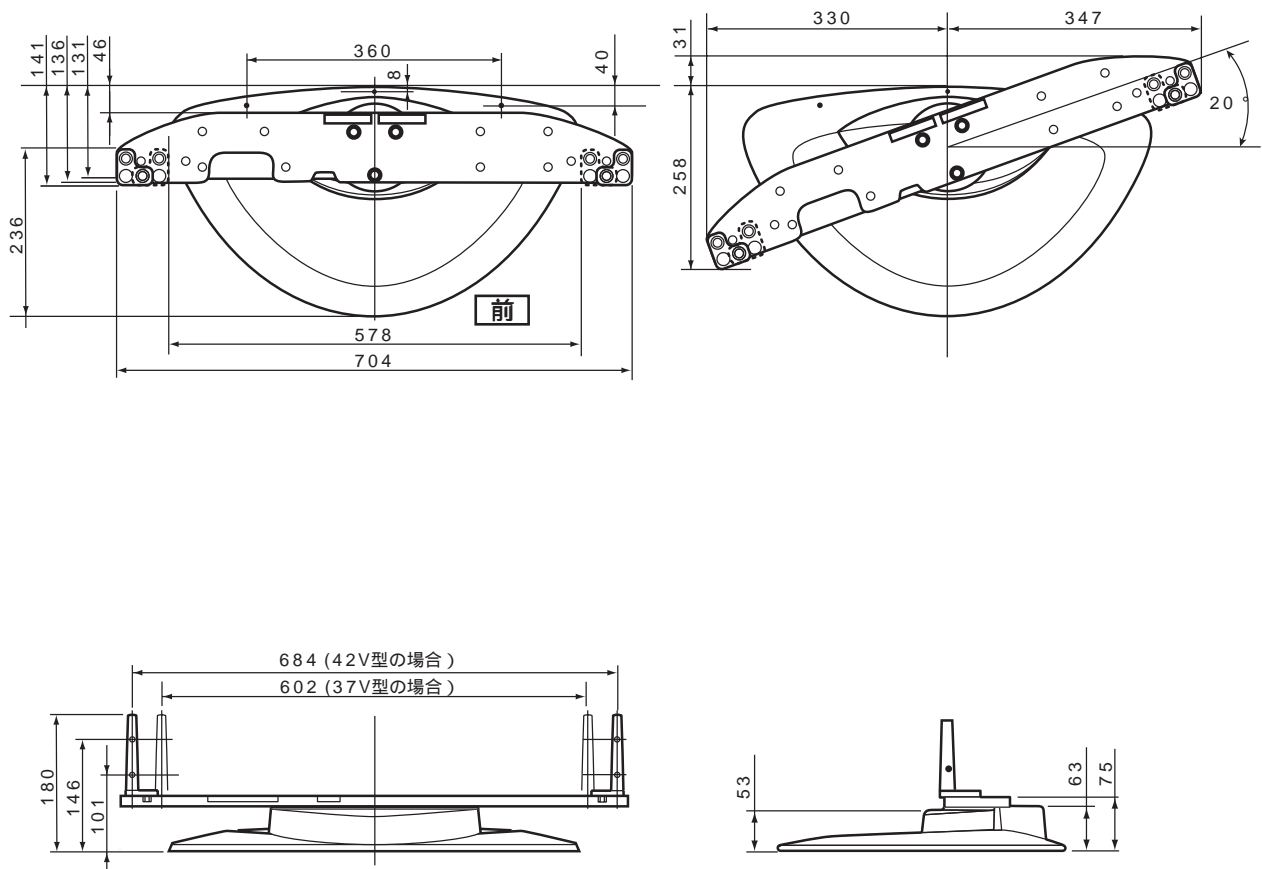

据え置きスタンド

TY-ST15-H

機器概要

首振り機能を搭載した据え置きスタンドです。プラズマテレビを設置した後も左右20°まで角度を変えられます。セット台、ローボードの上に設置できます。
37V型・42V型ワンボディタイプ専用です。

機器定格 (定格及び外観は、予告無く変更する事があります)

寸 質	法 量	横幅704 mm 高さ180 mm 奥行327 mm 10 kg
--------	--------	-------------------------------------

付属品：土台、ベース、カバー、ポール、組み立て用ねじ類を同梱しています。

外形寸法図

(注) この図面は縮尺ではありません。

(単位：mm)