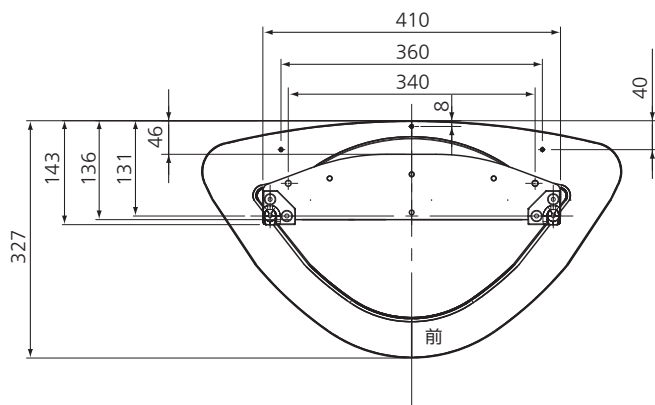

● **機器定格** (定格および外観は、予告なく変更する事があります)

外形寸法 (幅 x 高さ x 奥行)	578 x 183 x 327 mm
質量	7 kg
梱包外形寸法 (幅 x 高さ x 奥行)	704 x 167 x 430 mm
梱包質量	9 kg
付属品	・ スタンドポール取り付け用ねじ 4本 ・ 本体取り付け用ねじ 4本 ・ クランパー 1本 ・ 転倒防止用部品 ・ 転倒防止用ベルト 2本 ・ ねじ 2本 ・ 木ねじ 2本

● **外形寸法図**

(注) この図面は縮尺ではありません。
単位: mm

	42"	50"
A	1021	1210
B	610	724
C	669	783

※20シリーズ以降のプラズマディスプレイに対応。