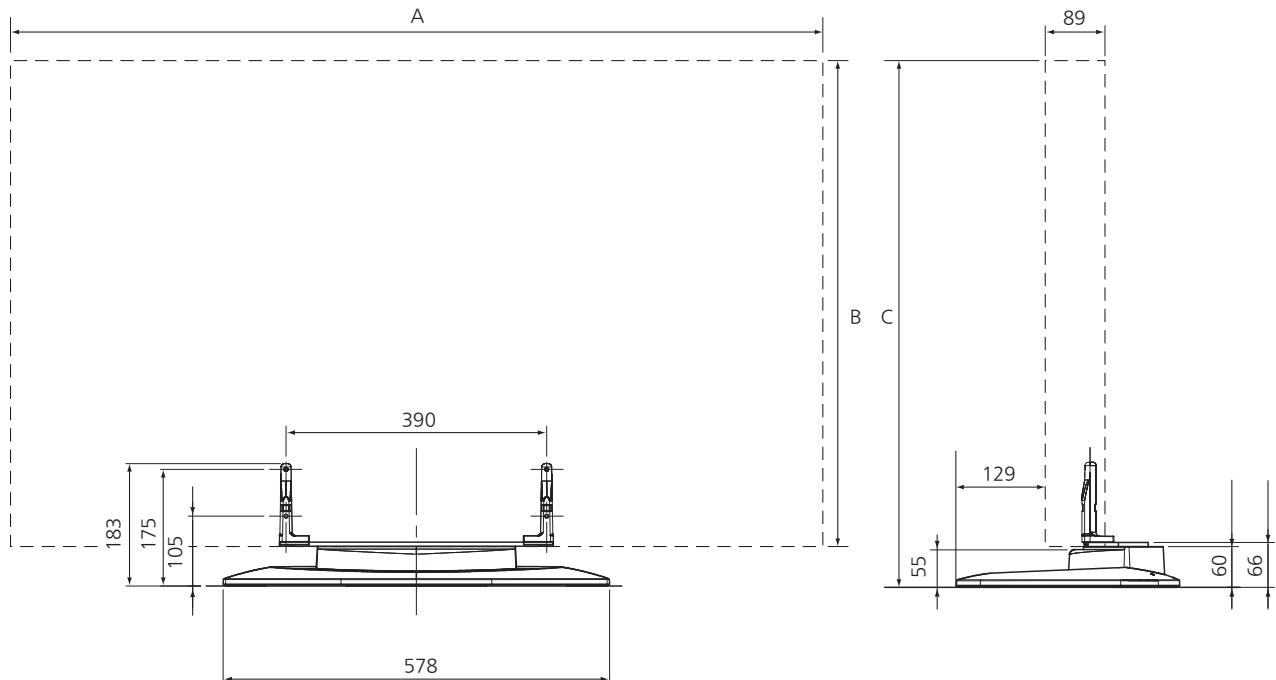

● **機器定格** (定格および外観は、予告なく変更する事があります)

外形寸法 (幅 x 高さ x 奥行)	578 x 183 x 327 mm
質量	7 kg
梱包外形寸法 (幅 x 高さ x 奥行)	704 x 167 x 430 mm
梱包質量	9 kg
付属品	・ スタンドポール取り付け用ねじ 4本 ・ 本体取り付け用ねじ 4本 ・ クランパー 1本 ・ 転倒防止用部品 ・ 転倒防止用ベルト 2本 ・ ねじ 2本 ・ 木ねじ 2本

● **外形寸法図**

(注) この図面は縮尺ではありません。
単位: mm

	42"	50"
A	1021	1210
B	610	724
C	669	783

※20シリーズ以降のプラズマディスプレイに対応。