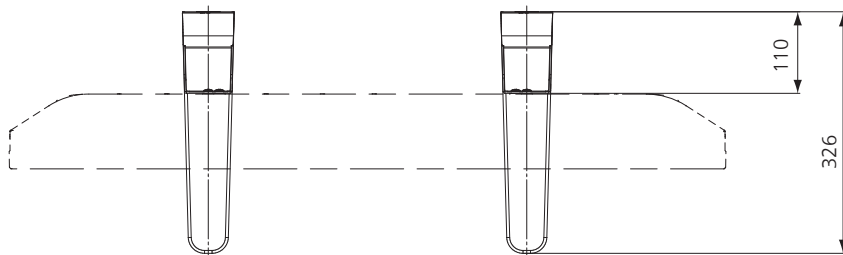

液晶ディスプレイ据置きスタンド TY-STLF20

● 機器定格 (定格および外観は、予告なく変更する事があります)

外形寸法 (幅 x 高さ x 奥行)	70 x 147 x 326 mm (1個)
質量	約1.20 kg x 2
梱包外形寸法 (幅 x 高さ x 奥行)	252 x 384 x 143 mm
梱包質量	約3.0 kg
付属品	<ul style="list-style-type: none"> ・ディスプレイ本体固定用ねじ M6 x 12 4本 ・転倒防止用部品 ・転倒防止用ベルト 2本 ・ねじ (スタンド側) 2本 ・木ねじ 2本 ・フック 2個 ・ねじ (フック用) M6 x 12 2本

● 外形寸法図

(注) この図面は縮尺ではありません。
単位 : mm

	42"	47"
A	968	1079
B	561	624
C	101	101
D	614	677