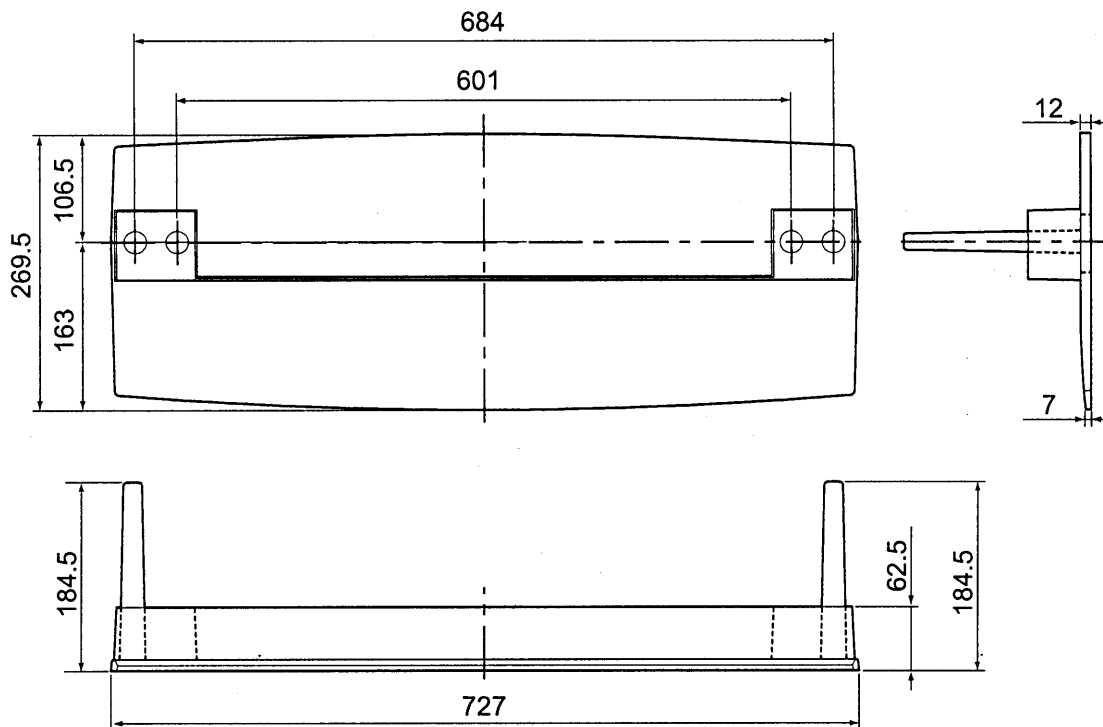

据置きスタンド

TY-ST42PT3

■機器概要

本機は、プログレッシブワイドプラズマテレビ（42型、37型）、プログレッシブワイドプラズマディスプレイ（42型、37型）に装着する専用スタンドです。
セット台や家具の上に設置できます。

■機器定格（定格及び外観は、予告無く変更する事があります）

外形寸法	法量	横幅727mm 高さ184.5mm 奥行269.5mm
質量		3.0kg

付属品 ・ M5ねじ（4本） ・ 転倒防止具（一式）

■外形寸法図

（単位：mm）

（注）この図面は縮尺ではありません。

（注）PT3-K：黒色、 PT3-S：シルバー色です。