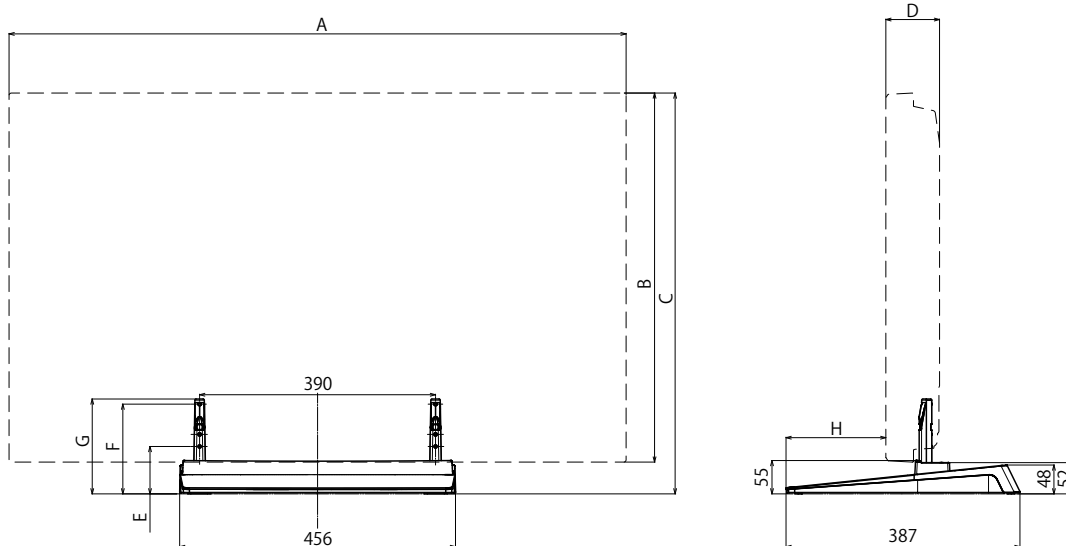

### ● 機器定格 (定格および外観は、予告なく変更する事があります)

外形寸法 (幅 x 高さ x 奥行)	456 x 最大177 x 387 mm
質量	約 2 kg
梱包外形寸法 (幅 x 高さ x 奥行)	470 x 80 x 450 mm
梱包質量	約 4 kg
付属品	<ul style="list-style-type: none"> <li>・ スタンドポール取り付け用ねじ 4本</li> <li>・ 本体取り付け用ねじ 4本</li> <li>・ 転倒防止用部品</li> <li>・ 転倒防止用ベルト 1本</li> <li>・ ねじ 1本</li> <li>・ 木ねじ 1本</li> <li>・ 転倒防止用金具 1個</li> </ul>

### ● 外形寸法図

(注) この図面は縮尺ではありません。

単位 : mm

	TH-42PF50 TH-42BT300	TH-50PF50 TH-50BT300 TH-50PB2	TH-42LF5 TH-42LF30	TH-47LF5 TH-47LF30	TH-42LF60 TH-42LF6	TH-47LF60 TH-47LF6	TH-50LFB70	TH-50LFC70
A	1020	1210	968	1079	967	1076	1185	1151
B	610	724	561	624	560	621	705	672
C	663	777	599	679	615	678	738.8	722
D	89	89	116	117	68	68	103	94
E	98	98	78	78	78	78	98	98
F	168	168	148	148	148	148	168	168
G	177	177	157	157	157	157	177	177
H	165	165	150	148	181	179	150.8	160.3