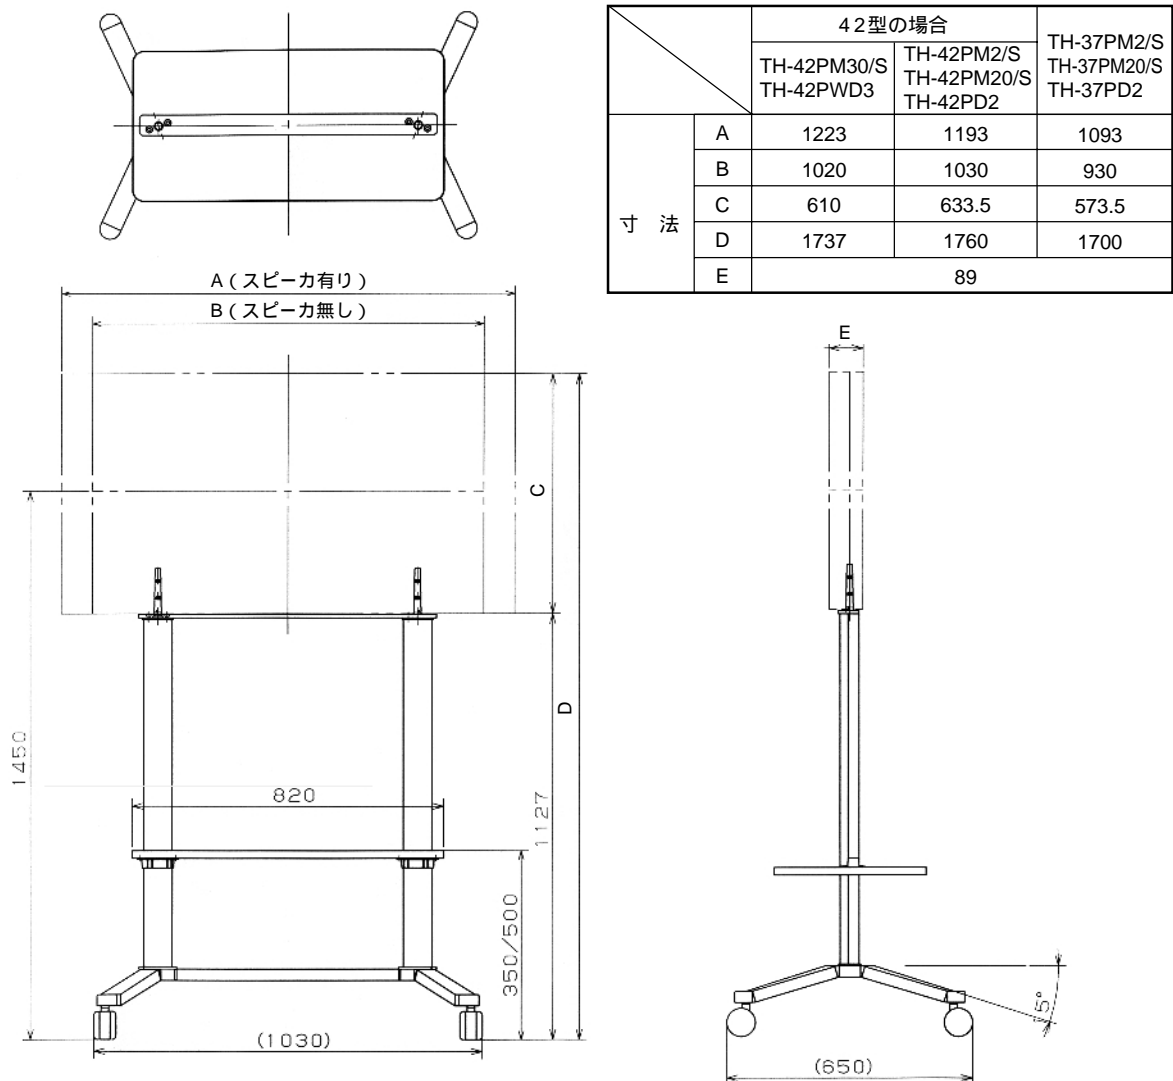

移動式スタンド（キャスター付） TY-ST42PF1

機器概要

本機は、プログレッシブワイドプラズマテレビ（42型、37型）または、プログレッシブワイドプラズマディスプレイ（42型、37型）に装着する専用スタンドです。
視聴場所に合わせて装着したまま移動が可能です。

機器定格（定格及び外観は、予告無く変更する事があります）

外形寸法	横幅1193mm 高さ1760mm 奥行650mm（本体設置時）
	横幅1030mm 高さ1246mm 奥行650mm（スタンド寸法）
質量	24kg

付属品 ・M6ねじ（4本）・M5ねじ（8本）・組立て用ねじ（一式）・ケーブルストラップ5本

外形寸法図

（注）この図面は縮尺ではありません。

（単位：mm）