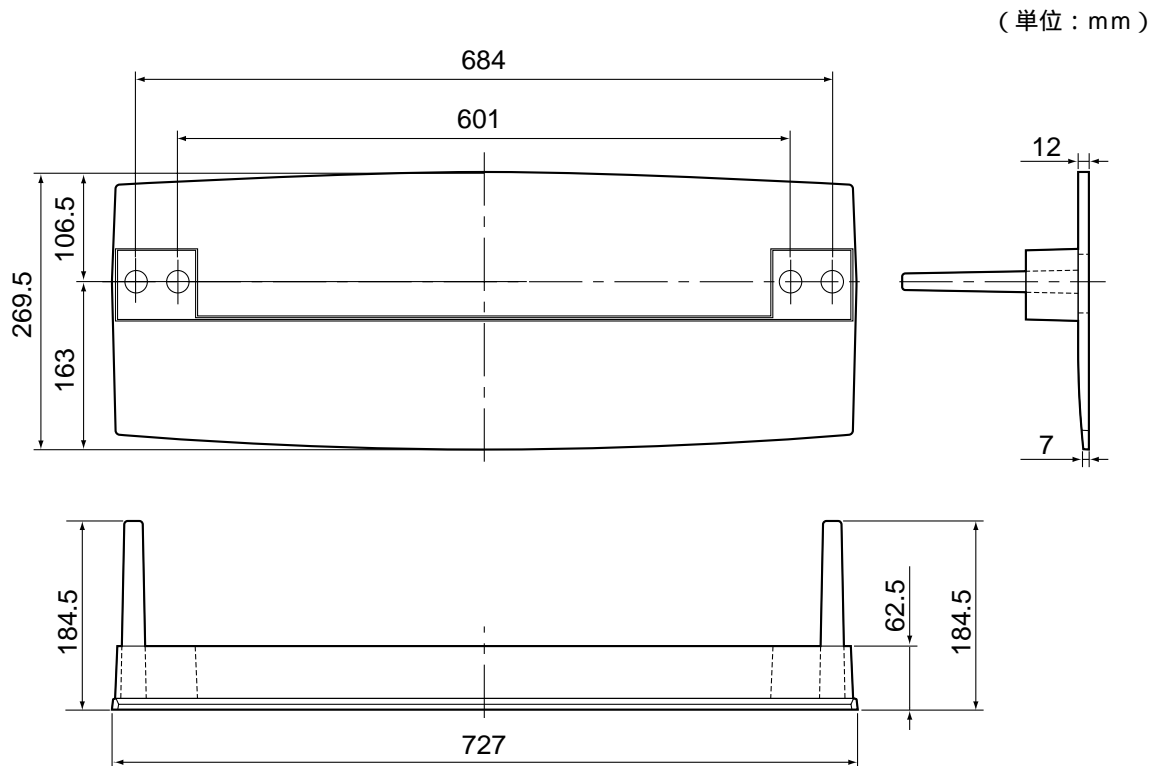

## 機器定格（定格及び外観は、予告無く変更する事があります）

外形寸法	法量	横幅727mm 高さ184.5mm 奥行269.5mm 3.0kg
------	----	--------------------------------------

付属品 ・ M5ねじ（4本） ・ 転倒防止具（一式）

## 外形寸法図

(注) この図面は縮尺ではありません。

(注) PT3-K：黒色、 PT3-S：シルバー色 です。