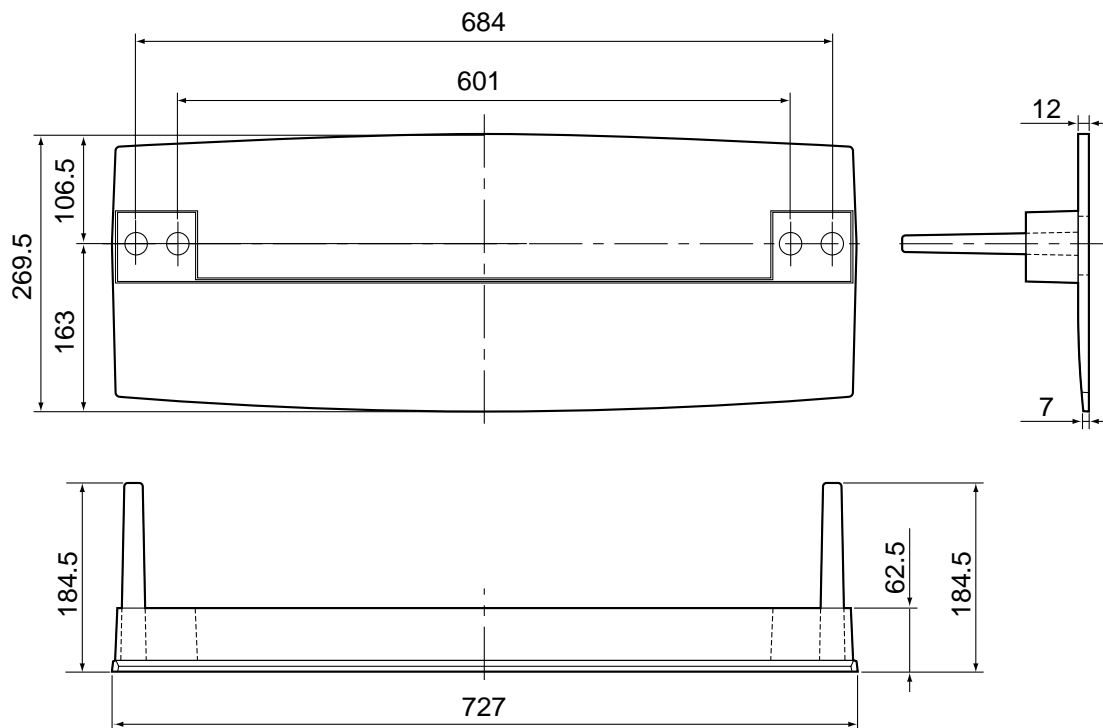

## 機器定格（定格及び外観は、予告無く変更する事があります）

外形寸法	法量	横幅727mm 高さ184.5mm 奥行269.5mm
質量		3.0kg

付属品 ・ M5ねじ（4本） ・ 転倒防止具（一式）

## 外形寸法図

（単位：mm）

（注）この図面は縮尺ではありません。

（注）PT3-K：黒色、 PT3-S：シルバー色です。