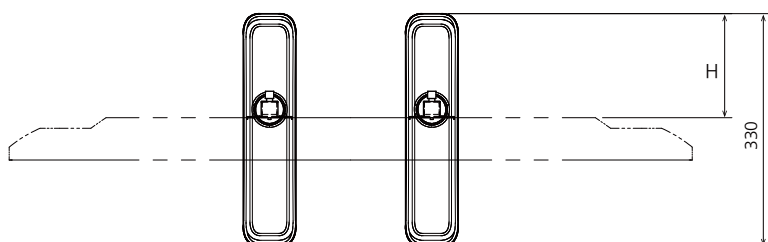

TY-ST43PE8

● 機器定格 (定格および外観は、予告なく変更する事があります)

外形寸法 (幅 x 高さ x 奥行)	75 x 141 x 330 mm スタンドブラケットあり 75 x 127 x 330 mm スタンドブラケットなし
質量	約 1.9 kg スタンドブラケットあり 約 1.7 kg スタンドブラケットなし
梱包外形寸法 (幅 x 高さ x 奥行)	398 x 130 x 224 mm
梱包質量	約 2.7 kg
付属品	<ul style="list-style-type: none"> ・スタンドブラケット 2 個 ※左右共通 ・スタンドベース取り付け用ねじ M4 x 28 mm 2 本 ・本体取り付け用ねじ M4 x 10 mm 6 本 ・転倒防止用部品 ・転倒防止用ベルト 2 本 ・木ねじ 2 本

● 外形寸法図

(注) この図面は縮尺ではありません。
単位 : mm

LFE8シリーズ取付時

外形寸法図	43"	48"	55"
A	969	1082	1239
B	560	624	712
C	61	62	62
D	599	663	752
E	155	142	479
F	332	395	305
G	39	39	40
H	147	146	146