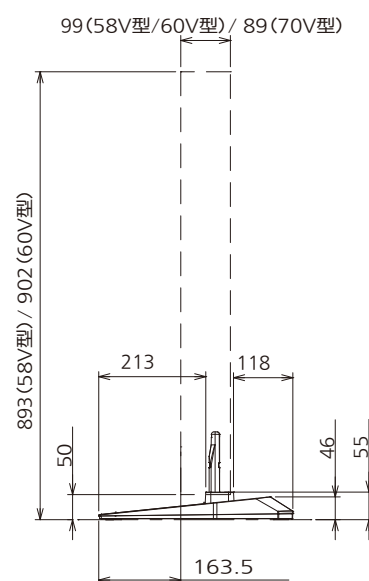

据置きスタンド

TY-ST58P20

● 機器定格 (定格および外観は、予告なく変更する事があります)

外形寸法 (幅 x 高さ x 奥行)	566 x 176 x 387 mm
質量	3 kg
梱包外形寸法 (幅 x 高さ x 奥行)	690 x 154 x 492 mm
梱包質量	5 kg
付属品	<ul style="list-style-type: none"> ・スタンドポール取り付け用ねじ 4本 ・本体取り付け用ねじ 4本 ・転倒防止用部品 ・転倒防止用ベルト 2本 ・ねじ 2本 ・木ねじ 2本 ・フック 2個 ・フック固定ねじ 2本 ・転倒防止用金具 2個

● 外形寸法図

(注) この図面は縮尺ではありません。
単位 : mm

※20シリーズ以降の58V型・60V型プラズマディスプレイ、LF50シリーズ70V型液晶ディスプレイに対応。