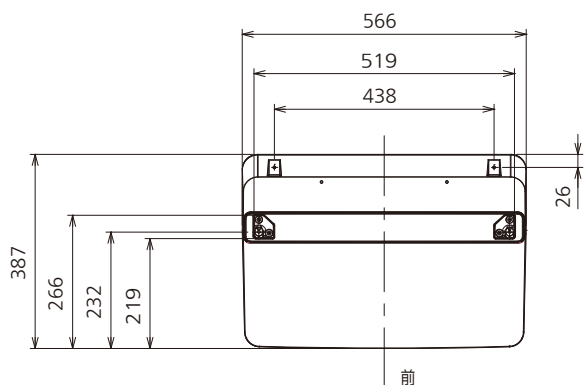

据置きスタンド

TY-ST58P20

● 機器定格 (定格および外観は、予告なく変更する事があります)

外形寸法 (幅 x 高さ x 奥行)	566 x 176 x 387 mm
質量	3 kg
梱包外形寸法 (幅 x 高さ x 奥行)	690 x 154 x 492 mm
梱包質量	5 kg
付属品	<ul style="list-style-type: none"> ・スタンドポール取り付け用ねじ 4本 ・本体取り付け用ねじ 4本 ・転倒防止用部品 ・転倒防止用ベルト 2本 ・ねじ 2本 ・木ねじ 2本 ・フック 2個 ・フック固定ねじ 2本 ・転倒防止用金具 2個

● 外形寸法図

(注) この図面は縮尺ではありません。
単位 : mm

※20シリーズ以降の58V型・60V型プラズマディスプレイ、LF50シリーズ70V型液晶ディスプレイに対応。