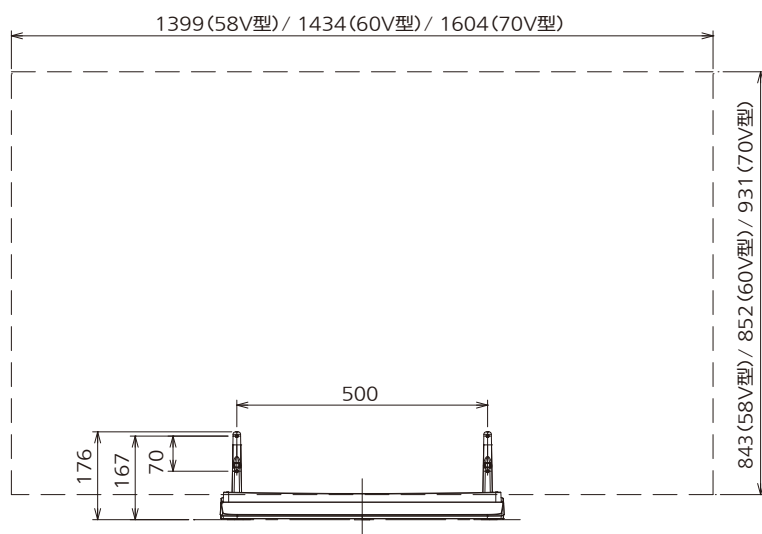

据置きスタンド

TY-ST58P20

● 機器定格 (定格および外観は、予告なく変更する事があります)

外形寸法 (幅 x 高さ x 奥行)	566 x 176 x 387 mm
質量	3 kg
梱包外形寸法 (幅 x 高さ x 奥行)	690 x 154 x 492 mm
梱包質量	5 kg
付属品	<ul style="list-style-type: none"> ・スタンドポール取り付け用ねじ 4本 ・本体取り付け用ねじ 4本 ・転倒防止用部品 ・転倒防止用ベルト 2本 ・ねじ 2本 ・木ねじ 2本 ・フック 2個 ・フック固定ねじ 2本 ・転倒防止用金具 2個

● 外形寸法図

(注) この図面は縮尺ではありません。
単位 : mm

※20シリーズ以降の58V型・60V型プラズマディスプレイ、LF50シリーズ70V型液晶ディスプレイに対応。