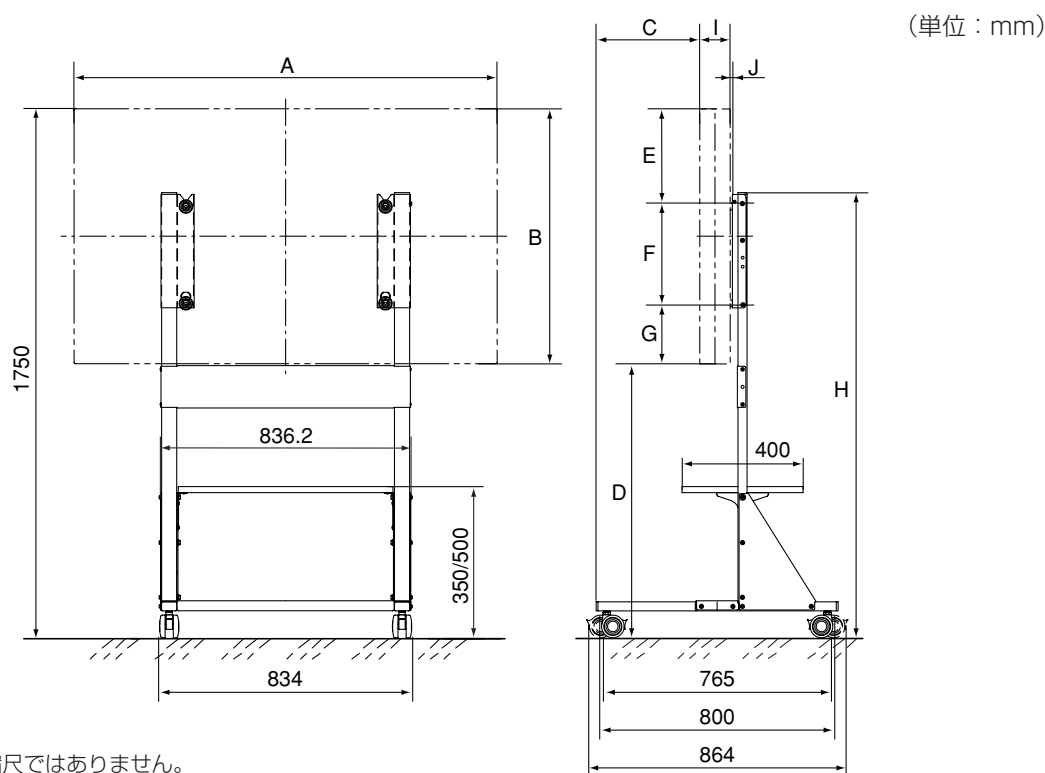

移動式スタンド（キャスター付） TY-ST58PF10

■機器概要

本機は、プラズマディスプレイに装着する専用スタンドです。
視聴場所に合わせて装着したまま移動が可能です。37V型・42V型・50V型・58V型専用です。

■機器定格（定格及び外観は、予告無く変更する事があります）

外形寸法	横幅834mm 高さ1472mm 奥行864mm（スタンド寸法）
質量	32kg

付属品 ・組立て用ねじ（一式） ・ケーブルストラップ（5本）

■外形寸法図

	58V型の場合	50V型の場合	42V型の場合	37V型の場合	
寸法	A	1399	1210	1020	920
	B	843	724	610	550
	C	343.9	354.1	360.2	360.2
	D	907	1026	1140	1200
	E	323.5	202	145	115
	F	320 (12.6)			
	G	199.5	202	145	115
	H	1471.6	1587.6	1644.6	1674.6
	I	99	94.3	89.3	87.8
	J	7.4	1.5	1.5	1.5