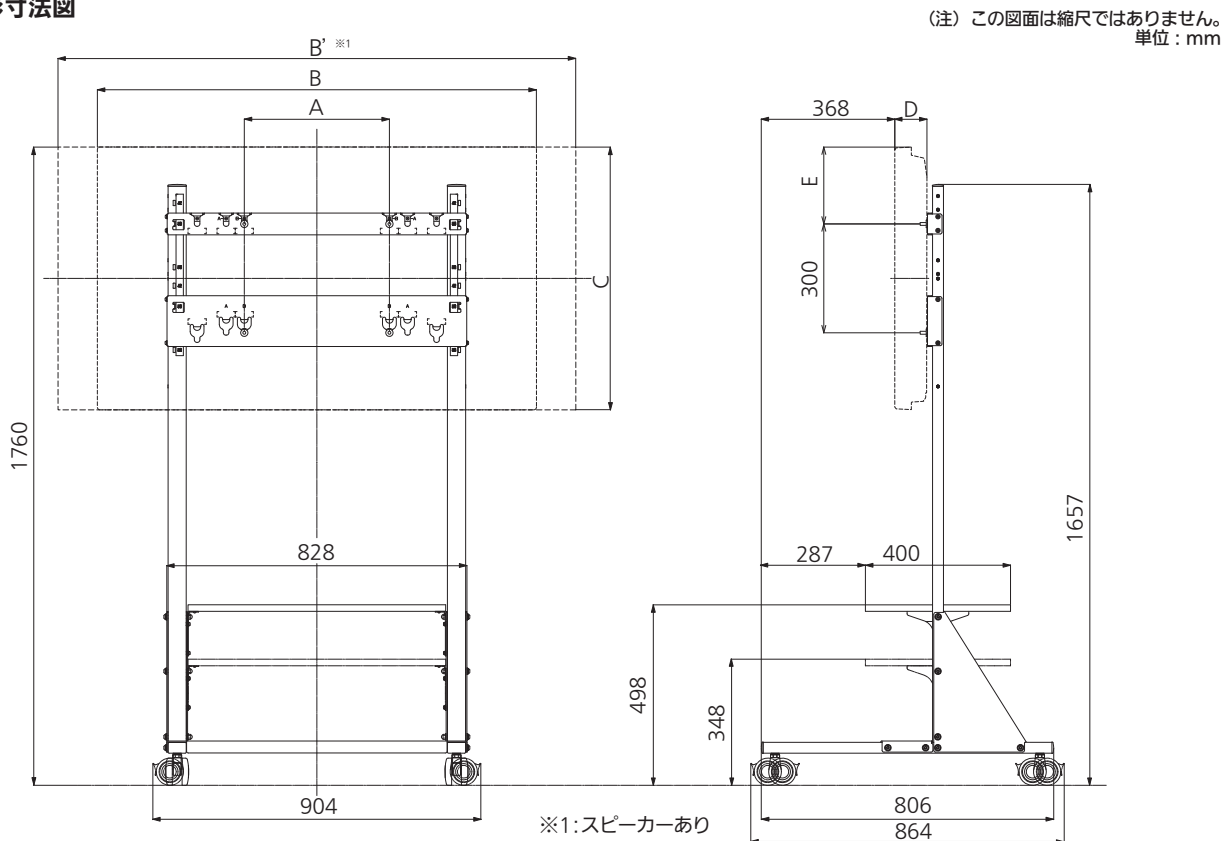

プラズマディスプレイ用移動式スタンド TY-ST58PF20

● 機器定格 (定格および外観は、予告なく変更する事があります)

外形寸法 (幅 x 高さ x 奥行)	904 x 1657 x 864 mm
質量	33 kg
梱包外形寸法 (幅 x 高さ x 奥行)	1702 x 204 x 428 mm
梱包質量	42 kg
付属品	<ul style="list-style-type: none"> ・六角穴付きボタンボルトM8×65、スプリングワッシャー/平ワッシャー、フランジ付き袋ナットM8 各4個 ・六角穴付きボタンボルトM8×70、スプリングワッシャー/平ワッシャー、フランジ付き袋ナットM8 各6個 ・六角穴付き皿ねじ、皿型歯付き座金、絶縁スペーサー 各4個 ・棚板取り付け金具取り付け用ねじM5×18 4本、本体取り付け金具取り付け用ねじM5×18 8本 ・本体抜け防止用ねじM4×16 2本 ・木ねじ 4本 ・クランプ 5本 ・目隠しシール (48枚) 2シート ・六角レンチ (付属工具) 1個

● 外形寸法図

50"	A	400
	B	1210
	B' ※1	1427
	C	724
	D	89
	E	212
42"	A	400
	B	1020
	B' ※1	1230
	C	610
	D	89
	E	155

※20 シリーズ以降のプラズマディスプレイに対応。