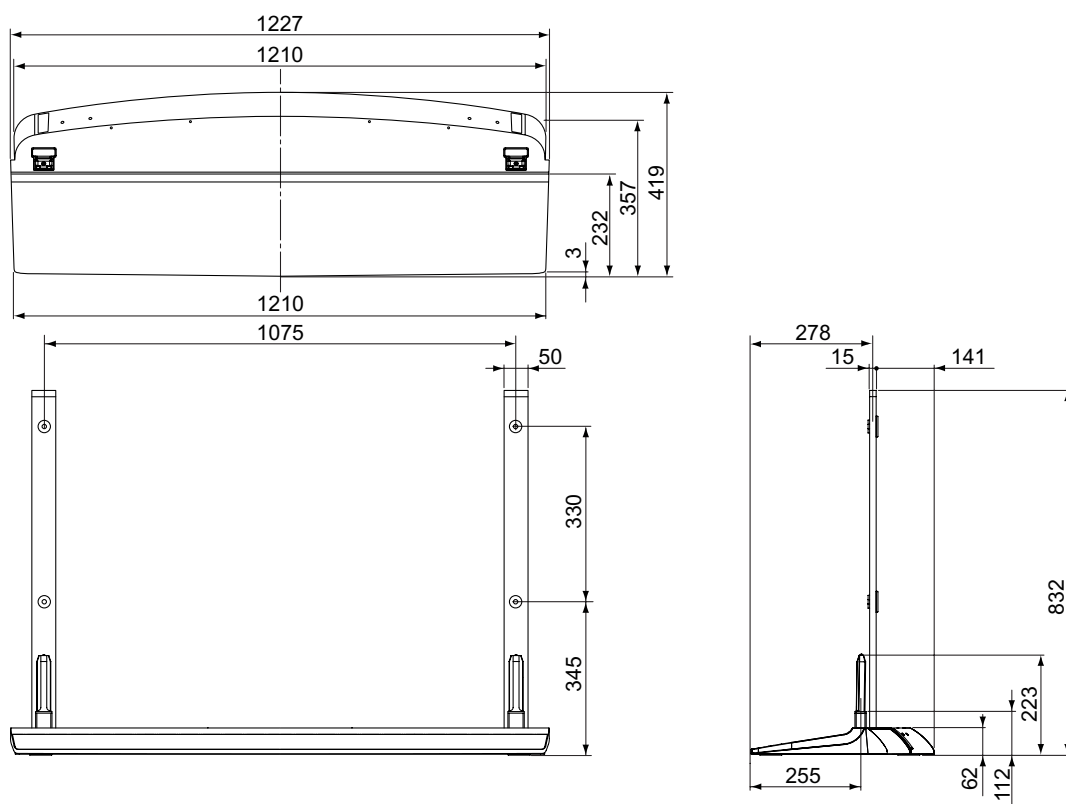

## ■機器概要

本機は、プラズマディスプレイに装着するTH-65PF11KR用専用スタンドです。  
セット台や家具の上に設置できます。

## ■機器定格 (定格及び外観は、予告無く変更する事があります)

外形寸法	幅1227 mm x 高さ832 mm x 奥行419 mm
重量	17.0 kg
付属品	スタンドピン x 2、スタンドポール x 2、クランパー x 2、ベース x 1、 組み立て用ねじ x 8、遮光板 x 1、固定ピン x 4

## ■外形寸法図

(注) この図面は縮尺ではありません。

(単位：mm)