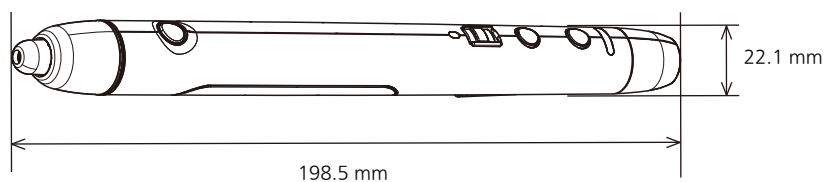

TY-TPEN1RM

● 機器定格 (定格および外観は、予告なく変更することがあります。)

伝送方式	2.4GHz 無線伝送
使用電源	単4形ニッケル水素充電式電池 x 1 または、単4形アルカリ乾電池 x 1
外形寸法 (長さ x 高さ)	198.5 mm x 22.1 mm 236.3 mm x 23.2 mm (光学アタッチメント装着時)
質量	約40g (充電式電池を含む) 約54g (光学アタッチメント装着時、充電式電池を含む)
梱包外形寸法 (長さ x 高さ x 奥行)	234 mm x 60 mm x 195 mm
梱包質量	約1.1kg
使用時間	約4 時間 (単4形ニッケル水素充電式電池) 約4 時間 (単4形アルカリ乾電池)
充電時間	約4 時間 (単4形ニッケル水素充電式電池)
リモートポインター使用可能範囲	正面から : 8 m 45° から : 5 m (85,103 インチインタラクティブプラズマディスプレイ使用時)
対応OS	Windows® 7 Home Premium SP1 Windows® 7 Professional SP1 Windows® 7 Ultimate SP1
付属品	- 充電ケーブル 2m x 1 - 電子ペンアダプター x 1 - 単4形ニッケル水素充電式電池 x 1 - 電子ペン x 1 - ペン先 (予備) x 2 - 光学アタッチメント x 1 - ホワイトボードソフトウェアCD-ROM x 1

● 外形寸法図

(注) この図面は縮尺ではありません。

単位 : mm

● 電子ペン

● 光学アタッチメント

● 電子ペンに光学アタッチメント取付時