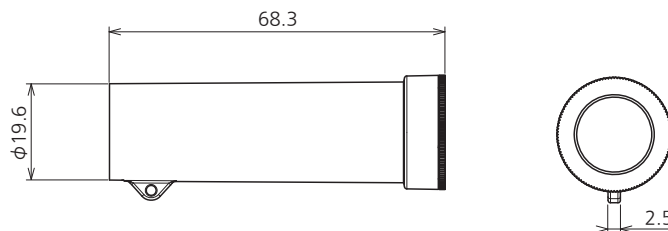

TY-TPEN2

● 機器定格 (定格および外観は、予告なく変更することがあります。)

対応モデル	TH-103PB1J/TH-85PB1J/TH-65PB2J/TH-50PB2J
伝送方式	2.4GHz 無線伝送
使用電源	リチウムイオンポリマー充電電池
外形寸法 (長さ x 高さ)	201.2 x 21.3 mm 239.2 x 25.4 mm (光学アタッチメント装着時)
質量	約43g 約55g (光学アタッチメント装着時)
リモートポインター使用可能範囲	正面から : 5 m 45° から : 3 m (TH-65/50PB2J使用時) 正面から : 8 m 45° から : 5 m (TH-103/85PB1J使用時)
梱包外形寸法 (長さ x 高さ x 奥行)	231 x 58 x 95 mm
梱包質量	約300g
使用温度	0°C - 40°C
使用時間	約5時間*
充電時間	約4時間*

* 使用時間・充電時間について

充電電池は使用を繰り返すうちに劣化し、次第に使用時間が短くなります。上記の数値は工場出荷時の状態を示すもので、性能を保証するものではありません。

内容物	- 電子ペン (1) - 光学アタッチメント (1) - 充電ケーブル (約2 m) (1)
-----	--

● 外形寸法図

(注) この図面は縮尺ではありません。

単位 : mm

● 電子ペン

● 光学アタッチメント