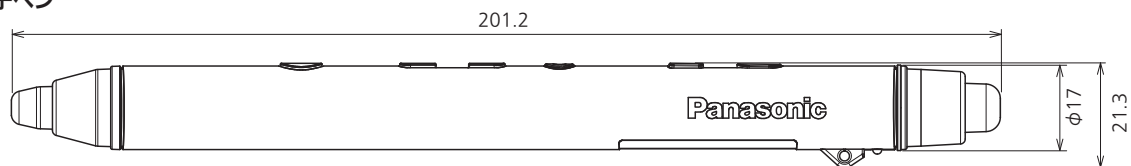

TY-TPEN2

● 機器定格 (定格および外観は、予告なく変更することがあります。)

対応モデル	TH-103PB1J/TH-85PB1J/TH-65PB2J/TH-50PB2J
伝送方式	2.4GHz 無線伝送
使用電源	リチウムイオンポリマー充電電池
外形寸法 (長さ x 高さ)	201.2 x 21.3 mm 239.2 x 25.4 mm (光学アタッチメント装着時)
質量	約43g 約55g (光学アタッチメント装着時)
リモートポインター使用可能範囲	正面から : 5 m 45° から : 3 m (TH-65/50PB2J使用時) 正面から : 8 m 45° から : 5 m (TH-103/85PB1J使用時)
梱包外形寸法 (長さ x 高さ x 奥行)	231 x 58 x 95 mm
梱包質量	約300g
使用温度	0°C - 40°C
使用時間	約5時間*
充電時間	約4時間*

* 使用時間・充電時間について

充電電池は使用を繰り返すうちに劣化し、次第に使用時間が短くなります。上記の数値は工場出荷時の状態を示すもので、性能を保証するものではありません。

内容物	- 電子ペン (1) - 光学アタッチメント (1) - 充電ケーブル (約2 m) (1)
-----	--

● 外形寸法図

(注) この図面は縮尺ではありません。

単位 : mm

● 電子ペン

● 光学アタッチメント