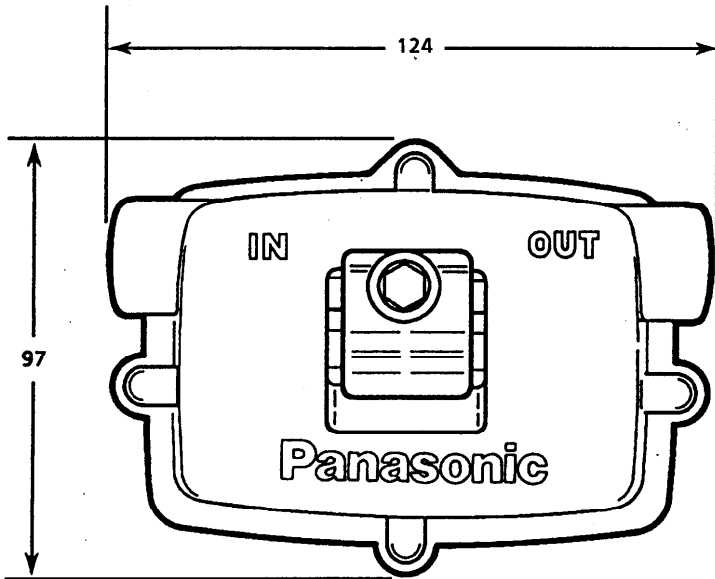

単位:mm

No	名称
①	入力端子(FT型)
②	本体(アルミダイキャスト)
③	蓋締めつけボルト(4カ所)3/16インチ
④	銘板
⑤	締めつけボルト(M6)
⑥	スプリングワッシャー
⑦	平ワッシャー
⑧	メッセンジャーワイヤー固定取付具
⑨	出力端子(FT型)
⑩	分岐端子(F型コネクタ)

					整理図番 Arrangement Fig. No	R-1043
					品名 Model	CATV8分岐器(屋外用)
					品番 Model No	TZ-1478JC・TZ-1778JC TZ-2078JC・TZ-2378JC
修正履歴	出図 Out put	作成 Drawing	検印 Check	承認 Approve	図番 Fig. No	
		川端				