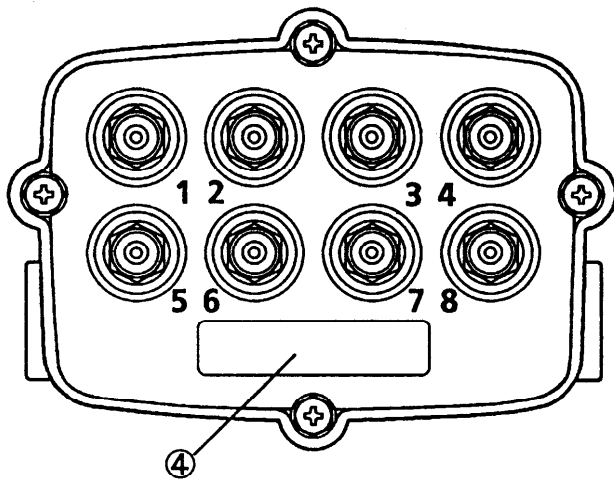

■ 定 格

品 番	TZ-1478JC					TZ-1778JC					TZ-2078JC					TZ-2378JC					
周波数帯域 (MHz)	①	②	③	④	⑤	①	②	③	④	⑤	①	②	③	④	⑤	①	②	③	④	⑤	
分岐数	8					8					8					8					
結合損失 (dB)	14±1	14±1	14±1	14±1.5	14±1.5	17±1	17±1	17±1	17±1.5	17±1.5	20±1	20±1	20±1	20±1.5	20±1.5	23±1	23±1	23±1	23±1.5	23±1.5	
挿入損失 (dB以下)	3.3	3.3	3.9	4.1	4.3	1.5	1.5	2.0	2.4	2.6	1.1	1.1	1.3	1.9	2.2	0.8	0.8	1.2	1.6	1.8	
逆結合損失 (dB以上)	29	29	29	27	27	32	32	30	29	29	34	34	33	32	32	37	37	36	35	35	
端子間結合損失 (dB以上)	27	27	25	25	25	27	27	25	25	25	27	27	25	25	25	27	27	25	25	25	
インピーダンス (Ω) コネクタ	入力	75 FT					75 FT					75 FT					75 FT				
	出力	75 FT					75 FT					75 FT					75 FT				
	分岐	75 F					75 F					75 F					75 F				
電圧定在波比 (以下)	1.5					1.5					1.5					1.5					
質量(重量) (g)	410					410					410					410					
使用温度範囲 (°C)	-30~+40					-30~+40					-30~+40					-30~+40					
電流通過端子	入力~出力 AC60V 3A					入力~出力 AC60V 3A					入力~出力 AC60V 3A					入力~出力 AC60V 3A					

※ 周波数帯域 ①:10~47MHz、②:47~230MHz、③:230~470MHz、④:470~600MHz、⑤:600~770MHz

					整理図番 Arrangement Fig. No	R-1042
					品 名 Model	CATV8分岐器(屋外用)
修正履歴	出 図 Out put	作 成 Drawing	検 印 Check	承 認 Approve	品 番 Model No	TZ-1478JC・TZ-1778JC TZ-2078JC・TZ-2378JC
		川 端			図 番 Fig. No	

単位:mm

No	名称
①	入力端子(FT型)
②	本体(アルミダイキャスト)
③	蓋締めつけボルト(4カ所)3/16インチ
④	銘板
⑤	締めつけボルト(M6)
⑥	スプリングワッシャー
⑦	平ワッシャー
⑧	メッセンジャーワイヤー固定取付具
⑨	出力端子(FT型)
⑩	分岐端子(F型コネクタ)

					整理図番 Arrangement Fig. No	R-1043
					品名 Model	CATV8分岐器(屋外用)
					品番 Model No	TZ-1478JC・TZ-1778JC TZ-2078JC・TZ-2378JC
修正履歴	出図 Out put	作成 Drawing	検印 Check	承認 Approve	図番 Fig. No	
		川端				