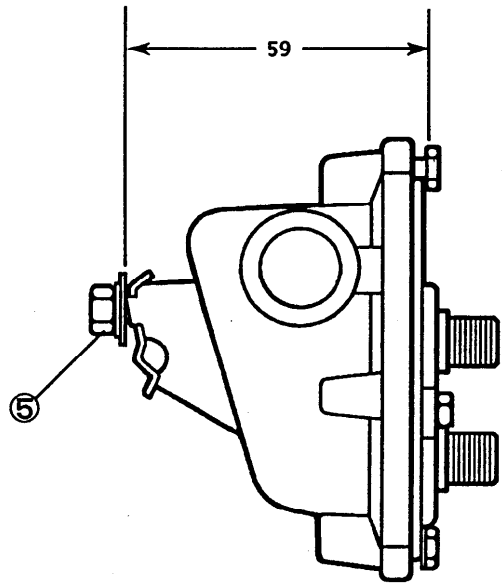

Panasonic CATVシステム

CATV8分岐器(屋外用)

~~TZ-1478JC (-14dB)~~

TZ-1778JC (-17dB)

~~TZ-2078JC (-20dB)~~

~~TZ-2378JC (-23dB)~~

仕様書

					整理図番 Arrangement Fig. No	R-1042
					品名 Model	CATV8分岐器(屋外用)
修正履歴	出図 Out put	作成 Drawing	検印 Check	承認 Approve	品番 Model No	TZ-1478JC-TZ-1778JC TZ-2078JC-TZ-2378JC
		川 端			図番 Fig. No	

単位:mm

No	名称
①	入力端子(FT型)
②	本体(アルミダイキャスト)
③	蓋締めつけボルト(4カ所)3/16インチ
④	銘板
⑤	締めつけボルト(M6)
⑥	スプリングワッシャー
⑦	平ワッシャー
⑧	メッセンジャーワイヤー固定取付具
⑨	出力端子(FT型)
⑩	分岐端子(F型コネクタ)

					整理図番 Arrangement Fig. No	R-1043
					品名 Model	CATV8分岐器(屋外用)
					品番 Model No	TZ-1478JC・TZ-1778JC TZ-2078JC・TZ-2378JC
修正履歴	出図 Out put	作成 Drawing	検印 Check	承認 Approve	図番 Fig. No	
		川端				