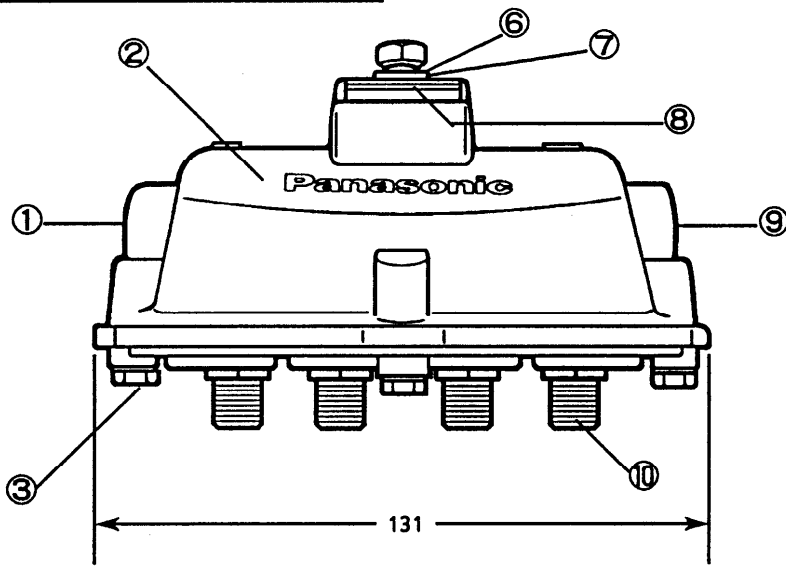

単位:mm

No	名称
①	入力端子(FT型)
②	本体(アルミダイキャスト)
③	蓋締めつけボルト(4カ所)3/16インチ
④	銘板
⑤	締めつけボルト(M6)
⑥	スプリングワッシャー
⑦	平ワッシャー
⑧	メッセンジャーワイヤー固定取付具
⑨	出力端子(FT型)
⑩	分岐端子(F型コネクタ)

					整理図番 Arrangement Fig. No	R-1043
					品名 Model	CATV8分岐器(屋外用)
					品番 Model No	TZ-1478JC・TZ-1778JC TZ-2078JC・TZ-2378JC
修正履歴	出図 Out put	作成 Drawing	検印 Check	承認 Approve	図番 Fig. No	
		川端				