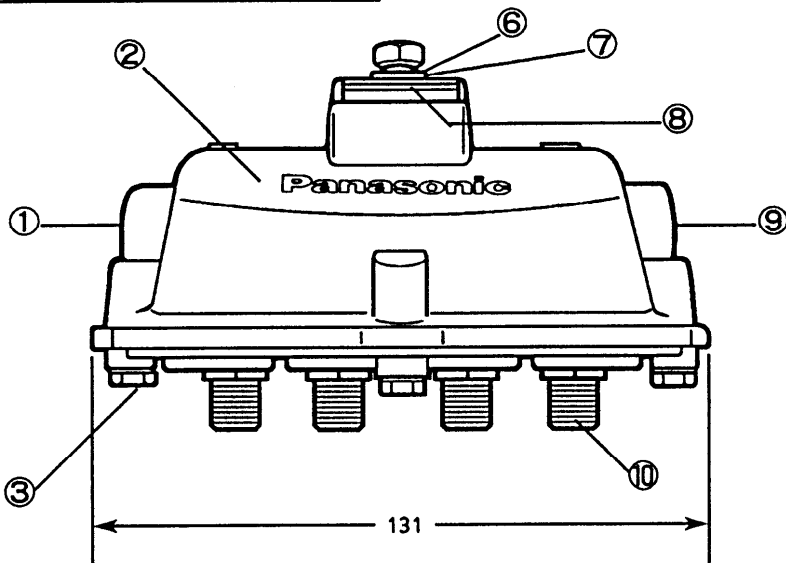

単位:mm

No	名称
①	入力端子(FT型)
②	本体(アルミダイキャスト)
③	蓋締めつけボルト(4ヵ所)3/16インチ
④	銘板
⑤	締めつけボルト(M6)
⑥	スプリングワッシャー
⑦	平ワッシャー
⑧	メッセンジャーワイヤー固定取付具
⑨	出力端子(FT型)
⑩	分岐端子(F型コネクタ)

					整理図番 Arrangement Fig. No	R-1043
					品名 Model	CATV8分岐器(屋外用)
修正履歴	出図 Out put	作成 Drawing	検印 Check	承認 Approve	品番 Model No	FZ-1478JC-FZ-1778JC TZ-2078JC-FZ-2378JC
		川端			図番 Fig. No	