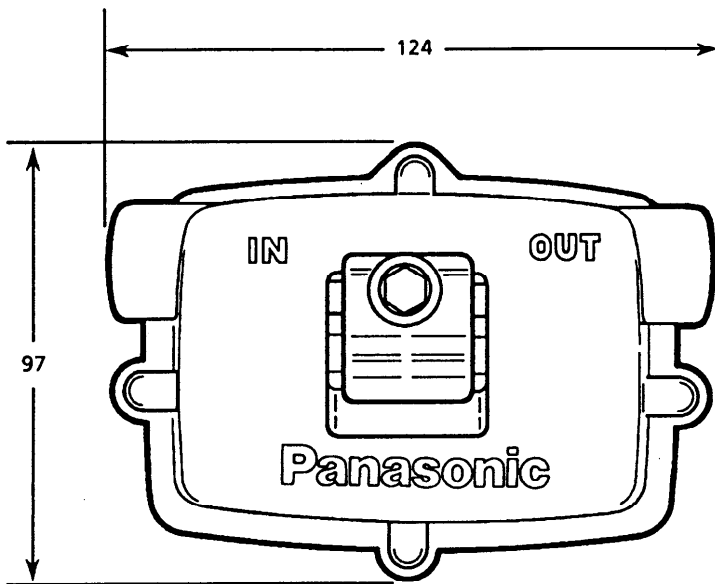

Panasonic CATVシステム

CATV8分岐器(屋外用)

~~TZ-1478JC (-14dB)~~

~~TZ-1778JC (-17dB)~~

~~TZ-2078JC (-20dB)~~

~~TZ-2378JC (-23dB)~~

仕様書

					整理図番 Arrangement Fig. No	R-1042
					品名 Model	CATV8分岐器(屋外用)
修正履歴	出図 Out put	作成 Drawing	検印 Check	承認 Approve	品番 Model No	TZ-1478JC・TZ-1778JC TZ-2078JC・TZ-2378JC
		川 端			図番 Fig. No	

単位:mm

No	名称
①	入力端子(FT型)
②	本体(アルミダイキャスト)
③	蓋締めつけボルト(4ヵ所)3/16インチ
④	銘板
⑤	締めつけボルト(M6)
⑥	スプリングワッシャー
⑦	平ワッシャー
⑧	メッセンジャーワイヤー固定取付具
⑨	出力端子(FT型)
⑩	分岐端子(F型コネクタ)

					整理図番 Arrangement Fig. No	R-1043
					品名 Model	CATV8分岐器(屋外用)
修正履歴	出図 Out put	作成 Drawing	検印 Check	承認 Approve	品番 Model No	FZ-1478JC-FZ-1778JC TZ-2078JC-FZ-2378JC
		川端			図番 Fig. No	