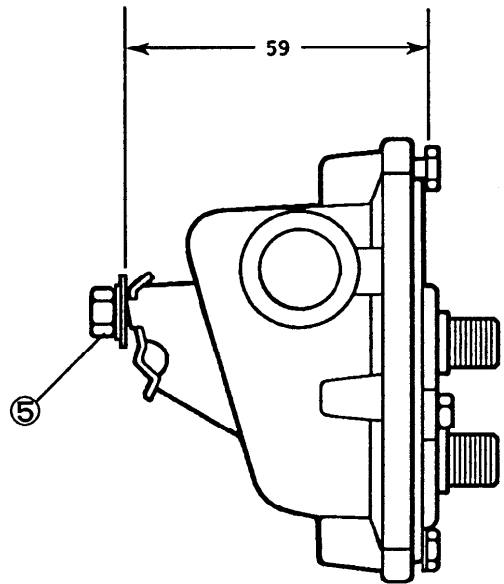

Panasonic CATVシステム

CATV8分岐器(屋外用)

~~TZ-1478JC (-14dB)~~

~~TZ-1778JC (-17dB)~~

~~TZ-2078JC (-20dB)~~

~~TZ-2378JC (-23dB)~~

仕様書

					整理図番 Arrangement Fig. No	R-1042
					品名 Model	CATV8分岐器(屋外用)
修正履歴	出図 Out put	作成 Drawing	検印 Check	承認 Approve	品番 Model No	TZ-1478JC・TZ-1778JC TZ-2078JC・TZ-2378JC
		川 端			図番 Fig. No	

単位:mm

No	名称
①	入力端子(FT型)
②	本体(アルミダイキャスト)
③	蓋締めつけボルト(4ヵ所)3/16インチ
④	銘板
⑤	締めつけボルト(M6)
⑥	スプリングワッシャー
⑦	平ワッシャー
⑧	メッセンジャーワイヤー固定取付具
⑨	出力端子(FT型)
⑩	分岐端子(F型コネクタ)

					整理図番 Arrangement Fig. No	R-1043
					品名 Model	CATV8分岐器(屋外用)
修正履歴	出図 Out put	作成 Drawing	検印 Check	承認 Approve	品番 Model No	FZ-1478JC-FZ-1778JC TZ-2078JC-FZ-2378JC
		川端			図番 Fig. No	