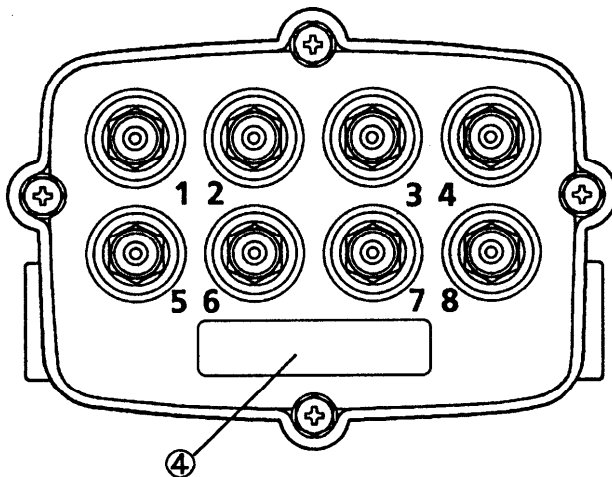

■ 定 格

品 番		TZ-1478JC					TZ-1778JC					TZ-2078JC					TZ-2378JC				
周波数帯域 (MHz)		①	②	③	④	⑤	①	②	③	④	⑤	①	②	③	④	⑤	①	②	③	④	⑤
分岐数		8					8					8					8				
結合損失 (dB)		14±1	14±1	14±1	14±1.5	14±1.5	17±1	17±1	17±1	17±1.5	17±1.5	20±1	20±1	20±1	20±1.5	20±1.5	23±1	23±1	23±1	23±1.5	23±1.5
挿入損失 (dB以下)		3.3	3.3	3.9	4.1	4.3	1.5	1.5	2.0	2.4	2.6	1.1	1.1	1.3	1.9	2.2	0.8	0.8	1.2	1.6	1.8
逆結合損失 (dB以上)		29	29	29	27	27	32	32	30	29	29	34	34	33	32	32	37	37	36	35	35
端子間結合損失 (dB以上)		27	27	25	25	25	27	27	25	25	25	27	27	25	25	25	27	27	25	25	25
インピーダンス (Ω) コネクタ	入力	75 FT					75 FT					75 FT					75 FT				
	出力	75 FT					75 FT					75 FT					75 FT				
	分岐	75 F					75 F					75 F					75 F				
電圧定在波比 (以下)		1.5					1.5					1.5					1.5				
質量(重量) (g)		410					410					410					410				
使用温度範囲 (°C)		-30 ~ +40					-30 ~ +40					-30 ~ +40					-30 ~ +40				
電流通過端子		入力~出力 AC60V 3A					入力~出力 AC60V 3A					入力~出力 AC60V 3A					入力~出力 AC60V 3A				

※ 周波数帯域 ①:10~47MHz、②:47~230MHz、③:230~470MHz、④:470~600MHz、⑤:600~770MHz

					整理図番 Arrangement Fig. No	R-1042
					品 名 Model	CATV8分岐器(屋外用)
修正履歴	出 図 Out put	作 成 Drawing	検 印 Check	承 認 Approve	品 番 Model No	TZ-1478JC・TZ-1778JC TZ-2078JC・TZ-2378JC
		川 端			図 番 Fig. No	

単位:mm

No	名称
①	入力端子(FT型)
②	本体(アルミダイキャスト)
③	蓋締めつけボルト(4ヵ所)3/16インチ
④	銘板
⑤	締めつけボルト(M6)
⑥	スプリングワッシャー
⑦	平ワッシャー
⑧	メッセンジャーワイヤー固定取付具
⑨	出力端子(FT型)
⑩	分岐端子(F型コネクタ)

					整理図番 Arrangement Fig. No	R-1043
					品名 Model	CATV8分岐器(屋外用)
修正履歴	出図 Out put	作成 Drawing	検印 Check	承認 Approve	品番 Model No	FZ-1478JC-FZ-1778JC TZ-2078JC-FZ-2378JC
		川端			図番 Fig. No	