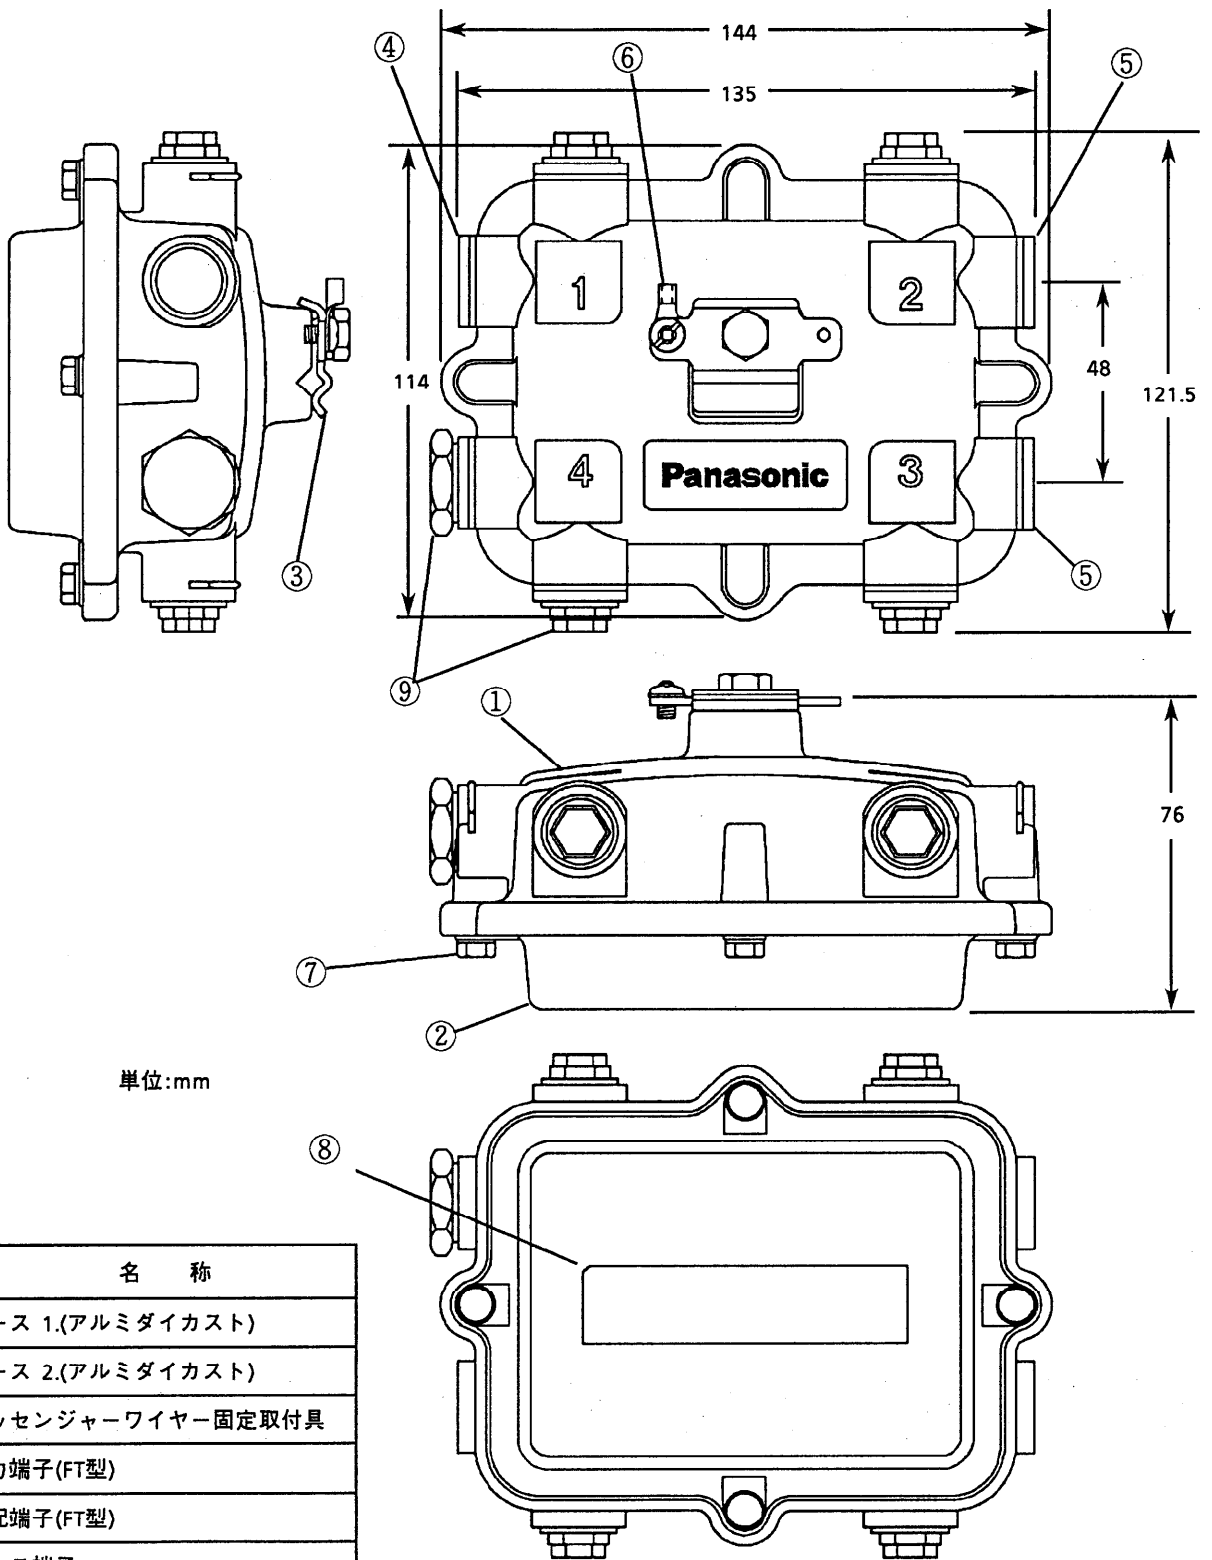

# Panasonic CATVシステム

CATV2分配器(屋外用)

**TZ-2772J**

仕様書

					整理図番 Arrangement Fig. No	
					品名 Model	CATV2分配器(屋外用)
修正履歴	出図 Out put	作成 Drawing	検印 Check	承認 Approve	品番 Model No	TZ-2772J
1996年7月11日		宮崎			図番 Fig. No	

単位:mm

No	名称
①	ケース 1.(アルミダイカスト)
②	ケース 2.(アルミダイカスト)
③	メッセンジャーワイヤー固定取付具
④	入力端子(FT型)
⑤	分配端子(FT型)
⑥	アース端子
⑦	ネジ類(ステンレス)
⑧	鍍板
⑨	防水蓋

					整理図番 Arrangement Fig. No	
					品名 Model	CATV2分配器(屋外用)
					品番 Model No	TZ-2772J
					図番 Fig. No	
修正履歴 1996年7月11日	出図 Out put	作成 Drawing	検印 Check	承認 Approve		
		宮崎				