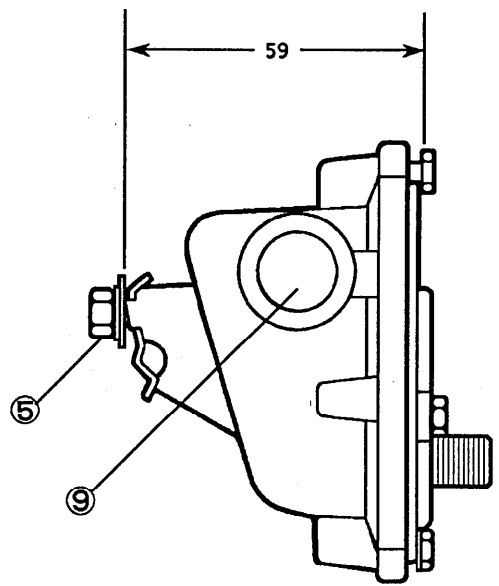

					整理図番 Arrangement Fig. No	
					品 名 Model	CATV2分配器(屋外用)
修正履歴	出 図 Issue	作 成 Drawing	検 印 Check	承 認 Approve	品 番 Model No	TZ-2772JC
		府 川			作 成 日 Date	1995-11-21

単位:mm

No	名称
①	入力端子(FT型)
②	本体(アルミダイキャスト)
③	蓋締めつけボルト(4カ所)3/16インチ
④	銘板
⑤	締めつけボルト(M6)
⑥	スプリングワッシャー
⑦	平ワッシャー
⑧	メッセンジャーワイヤー固定取付具
⑨	防水蓋
⑩	分配端子(F型コネクタ)