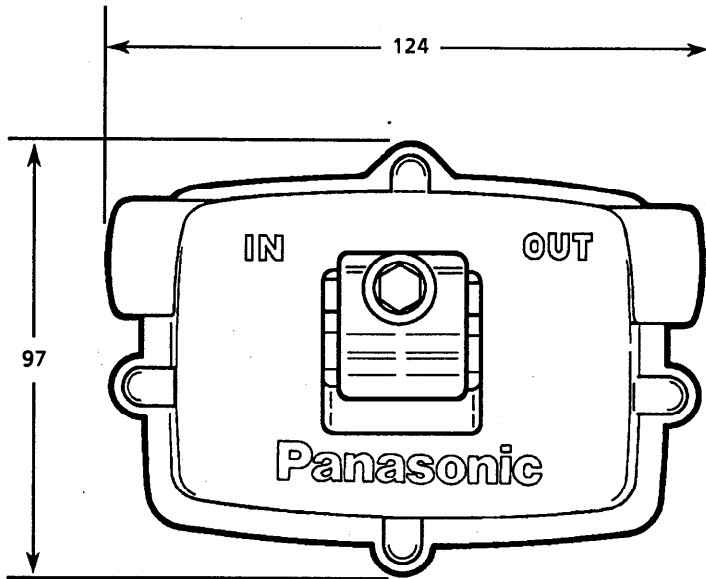

■ 定 格

品 番		TZ-2772JC				
周波数帯域 (MHz)		10~47	47~230	230~470	470~600	600~770
分配数		2				
分配損失 (dB以下)		4.0	4.0	4.3	4.5	4.7
端子間結合損失 (dB以上)		25	25	25	25	25
インピーダンス(Ω) コネクタ	入力	75 F				
	分配	75 F				
電圧定在波比 (以下)		1.3	1.3	1.3	1.4	1.4
質量(重量) (g)		370				
使用温度範囲 (°C)		-30 ~ +40				

					整理図番 Arrangement Fig. No	
					品 名 Model	CATV2分配器(屋外用)
修正履歴	出 図 Issue	作 成 Drawing	検 印 Check	承 認 Approve	品 番 Model No	TZ-2772JC
		府 川			作 成 日 Date	1995-11-21

単位:mm

No	名称
①	入力端子(FT型)
②	本体(アルミダイキャスト)
③	蓋締めつけボルト(4カ所)3/16インチ
④	銘板
⑤	締めつけボルト(M6)
⑥	スプリングワッシャー
⑦	平ワッシャー
⑧	メッセンジャーワイヤー固定取付具
⑨	防水蓋
⑩	分配端子(F型コネクタ)