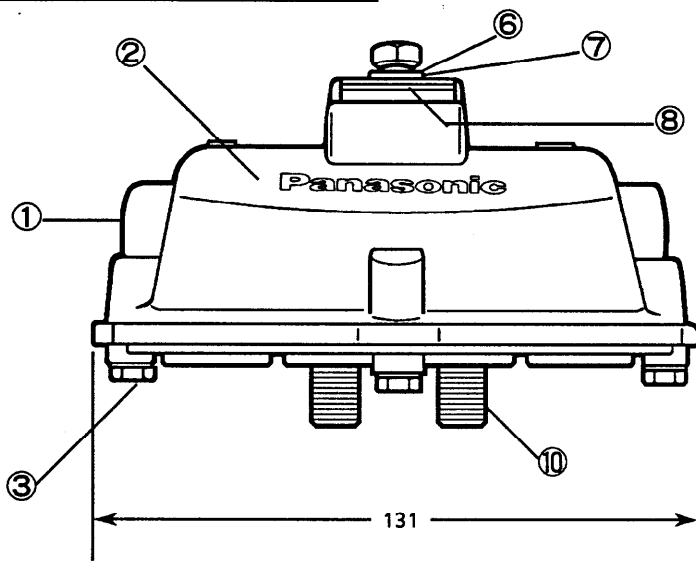

					整理図番 Arrangement Fig. No	
					品 名 Model	CATV2分配器(屋外用)
修正履歴	出 図 Issue	作 成 Drawing	検 印 Check	承 認 Approve	品 番 Model No	TZ-2772JC
		府 川			作 成 日 Date	1995-11-21

単位:mm

No	名称
①	入力端子(FT型)
②	本体(アルミダイキャスト)
③	蓋締めつけボルト(4カ所)3/16インチ
④	銘板
⑤	締めつけボルト(M6)
⑥	スプリングワッシャー
⑦	平ワッシャー
⑧	メッセンジャーワイヤー固定取付具
⑨	防水蓋
⑩	分配端子(F型コネクタ)