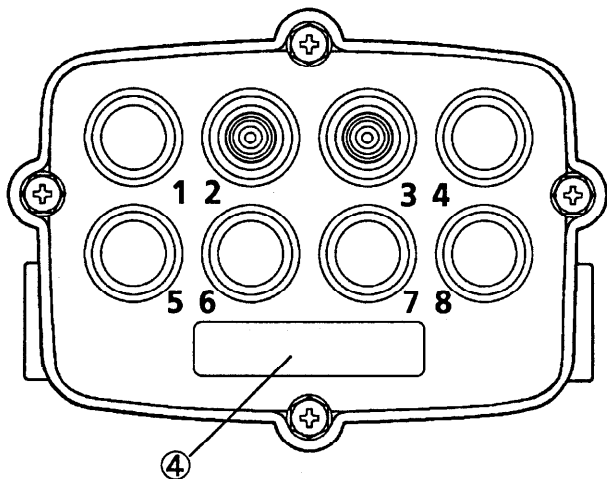

■ 定 格

品 番		TZ-2772JC				
周波数帯域 (MHz)		10~47	47~230	230~470	470~600	600~770
分配数		2				
分配損失 (dB以下)		4.0	4.0	4.3	4.5	4.7
端子間結合損失 (dB以上)		25	25	25	25	25
インピーダンス(Ω) コネクタ	入力	75 F				
	分配	75 F				
電圧定在波比 (以下)		1.3	1.3	1.3	1.4	1.4
質量(重量) (g)		370				
使用温度範囲 (°C)		-30 ~ +40				

					整理図番 Arrangement Fig. No	
					品 名 Model	CATV2分配器(屋外用)
修正履歴	出 図 Issue	作 成 Drawing	検 印 Check	承 認 Approve	品 番 Model No	TZ-2772JC
		府 川			作 成 日 Date	1995-11-21

単位:mm

No	名称
①	入力端子(FT型)
②	本体(アルミダイキャスト)
③	蓋締めつけボルト(4カ所)3/16インチ
④	銘板
⑤	締めつけボルト(M6)
⑥	スプリングワッシャー
⑦	平ワッシャー
⑧	メッセンジャーワイヤー固定取付具
⑨	防水蓋
⑩	分配端子(F型コネクタ)