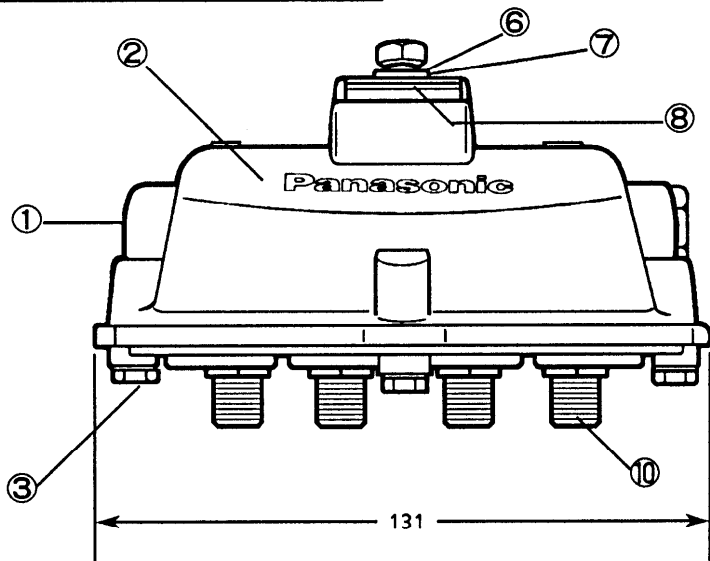

Panasonic CATVシステム

CATV8分配器(屋外用)

TZ-2778JC

仕様書

					整理図番 Arrangement Fig. No	R-1047
					品名 Model	CATV8分配器(屋外用)
修正履歴	出図 Out put	作成 Drawing	検印 Check	承認 Approve	品番 Model No	TZ-2778JC
		川 端			図番 Fig. No	

■ 定 格

					整理図番 Arrangement Fig. No	R-1048
					品 名 Model	CATV8分配器(屋外用)
修正履歴	出 図 Out put	作 成 Drawing	検 印 Check	承 認 Approve	品 番 Model No	TZ-2778JC
		川 端			図 番 Fig. No	

単位:mm

No	名称
①	入力端子(FT型)
②	本体(アルミダイキャスト)
③	蓋締めつけボルト(4ヵ所)3/16インチ
④	銘板
⑤	締めつけボルト(M6)
⑥	スプリングワッシャー
⑦	平ワッシャー
⑧	メッセンジャーワイヤー固定取付具
⑨	防水蓋
⑩	分配端子(F型コネクタ)