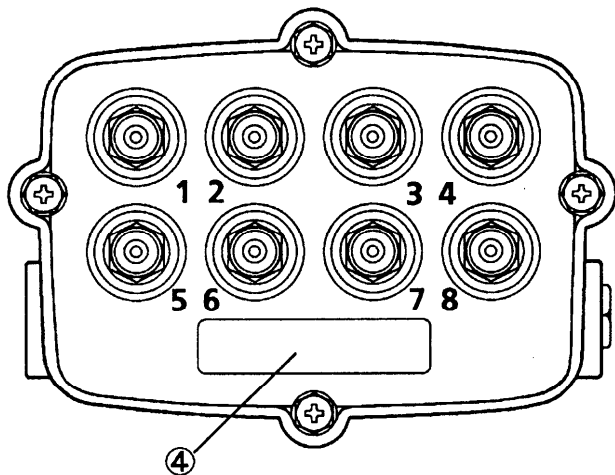

Panasonic CATVシステム

CATV8分配器(屋外用)

TZ-2778JC

仕様書

					整理図番 Arrangement Fig. No	R-1047
					品名 Model	CATV8分配器(屋外用)
修正履歴	出図 Out put	作成 Drawing	検印 Check	承認 Approve	品番 Model No	TZ-2778JC
		川 端			図番 Fig. No	

■ 定 格

品 番	TZ-2778JC				
周波数帯域 (MHz)	10~47	47~230	230~470	470~600	600~770
分配数	8				
分配損失 (dB以下)	10.5	10.9	11.4	11.7	12.0
端子間結合損失 (dB以上)	25	25	25	25	25
インピーダンス(Ω) コネクタ	入力	75 FT			
	分配	75 F			
電圧定在波比 (以下)	1.3	1.3	1.3	1.4	1.4
質量(重量) (g)	410				
使用温度範囲 ($^{\circ}\text{C}$)	-30 ~ +40				

					整理図番 Arrangement Fig. No	R-1048
					品 名 Model	CATV8分配器(屋外用)
修正履歴	出 図 Out put	作 成 Drawing	検 印 Check	承 認 Approve	品 番 Model No	TZ-2778JC
		川 端			図 番 Fig. No	

単位:mm

No	名称
①	入力端子(FT型)
②	本体(アルミダイキャスト)
③	蓋締めつけボルト(4ヵ所)3/16インチ
④	銘板
⑤	締めつけボルト(M6)
⑥	スプリングワッシャー
⑦	平ワッシャー
⑧	メッセンジャーワイヤー固定取付具
⑨	防水蓋
⑩	分配端子(F型コネクタ)

					整理図番 Arrangement Fig. No	R-1049
					品名 Model	CATV8分配器(屋外用)
					品番 Model No	TZ-2778JC
					図番 Fig. No	
修正履歴	出図 Out put	作成 Drawing	検印 Check	承認 Approve		
		川端				