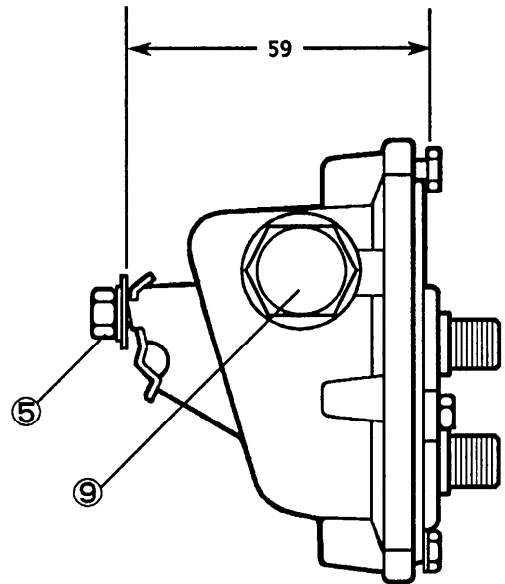

Panasonic CATVシステム

CATV8分配器(屋外用)

TZ-2778JC

仕様書

					整理図番 Arrangement Fig. No	R-1047
					品名 Model	CATV8分配器(屋外用)
修正履歴	出図 Out put	作成 Drawing	検印 Check	承認 Approve	品番 Model No	TZ-2778JC
		川 端			図番 Fig. No	

■ 定 格

					整理図番 Arrangement Fig. No	R-1048
					品 名 Model	CATV8分配器(屋外用)
修正履歴	出 図 Out put	作 成 Drawing	検 印 Check	承 認 Approve	品 番 Model No	TZ-2778JC
		川 端			図 番 Fig. No	

単位:mm

No	名称
①	入力端子(FT型)
②	本体(アルミダイキャスト)
③	蓋締めつけボルト(4ヵ所)3/16インチ
④	銘板
⑤	締めつけボルト(M6)
⑥	スプリングワッシャー
⑦	平ワッシャー
⑧	メッセンジャーワイヤー固定取付具
⑨	防水蓋
⑩	分配端子(F型コネクタ)