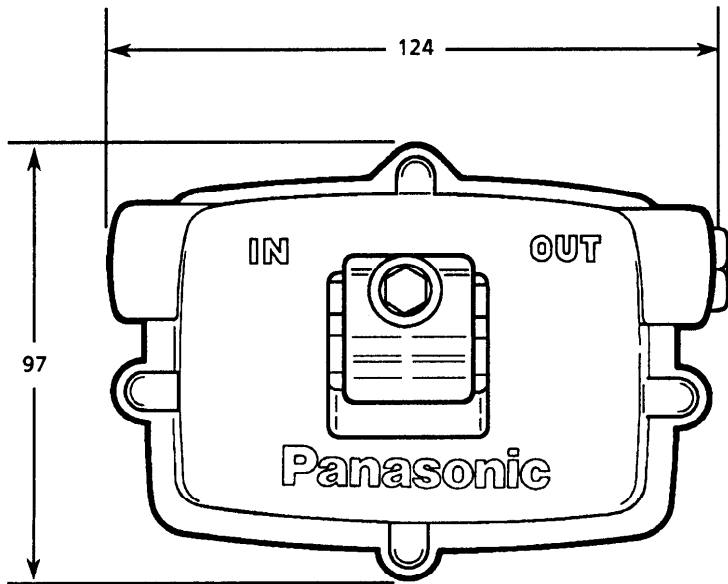

Panasonic CATVシステム

CATV8分配器(屋外用)

TZ-2778JC

仕様書

					整理図番 Arrangement Fig. No	R-1047
					品名 Model	CATV8分配器(屋外用)
修正履歴	出図 Out put	作成 Drawing	検印 Check	承認 Approve	品番 Model No	TZ-2778JC
		川 端			図番 Fig. No	

■ 定 格

					整理図番 Arrangement Fig. No	R-1048
					品 名 Model	CATV8分配器(屋外用)
修正履歴	出 図 Out put	作 成 Drawing	検 印 Check	承 認 Approve	品 番 Model No	TZ-2778JC
		川 端			図 番 Fig. No	

単位:mm

No	名称
①	入力端子(FT型)
②	本体(アルミダイキャスト)
③	蓋締めつけボルト(4ヵ所)3/16インチ
④	銘板
⑤	締めつけボルト(M6)
⑥	スプリングワッシャー
⑦	平ワッシャー
⑧	メッセンジャーワイヤー固定取付具
⑨	防水蓋
⑩	分配端子(F型コネクタ)