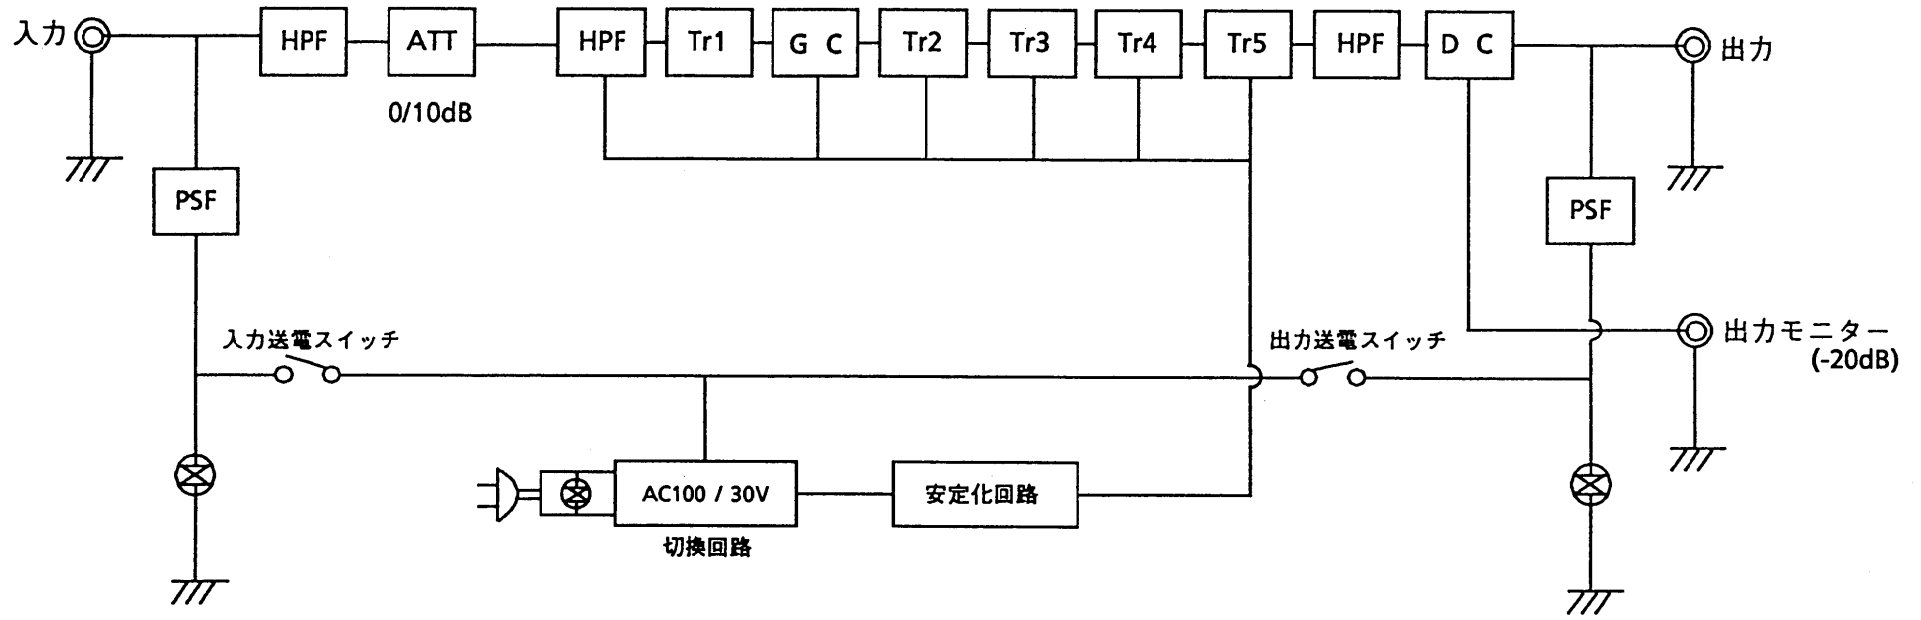

■ ブロックダイヤグラム

					整理図番 Arrangement Fig. No	
					品名 Model	ビル共聴用BL UHF増幅器
修正履歴	設計 Design	製図 Drawing	検印 Check	承認 Approve	品番 Model No	TZ-B35U2K
		馬場			図番 Fig. No