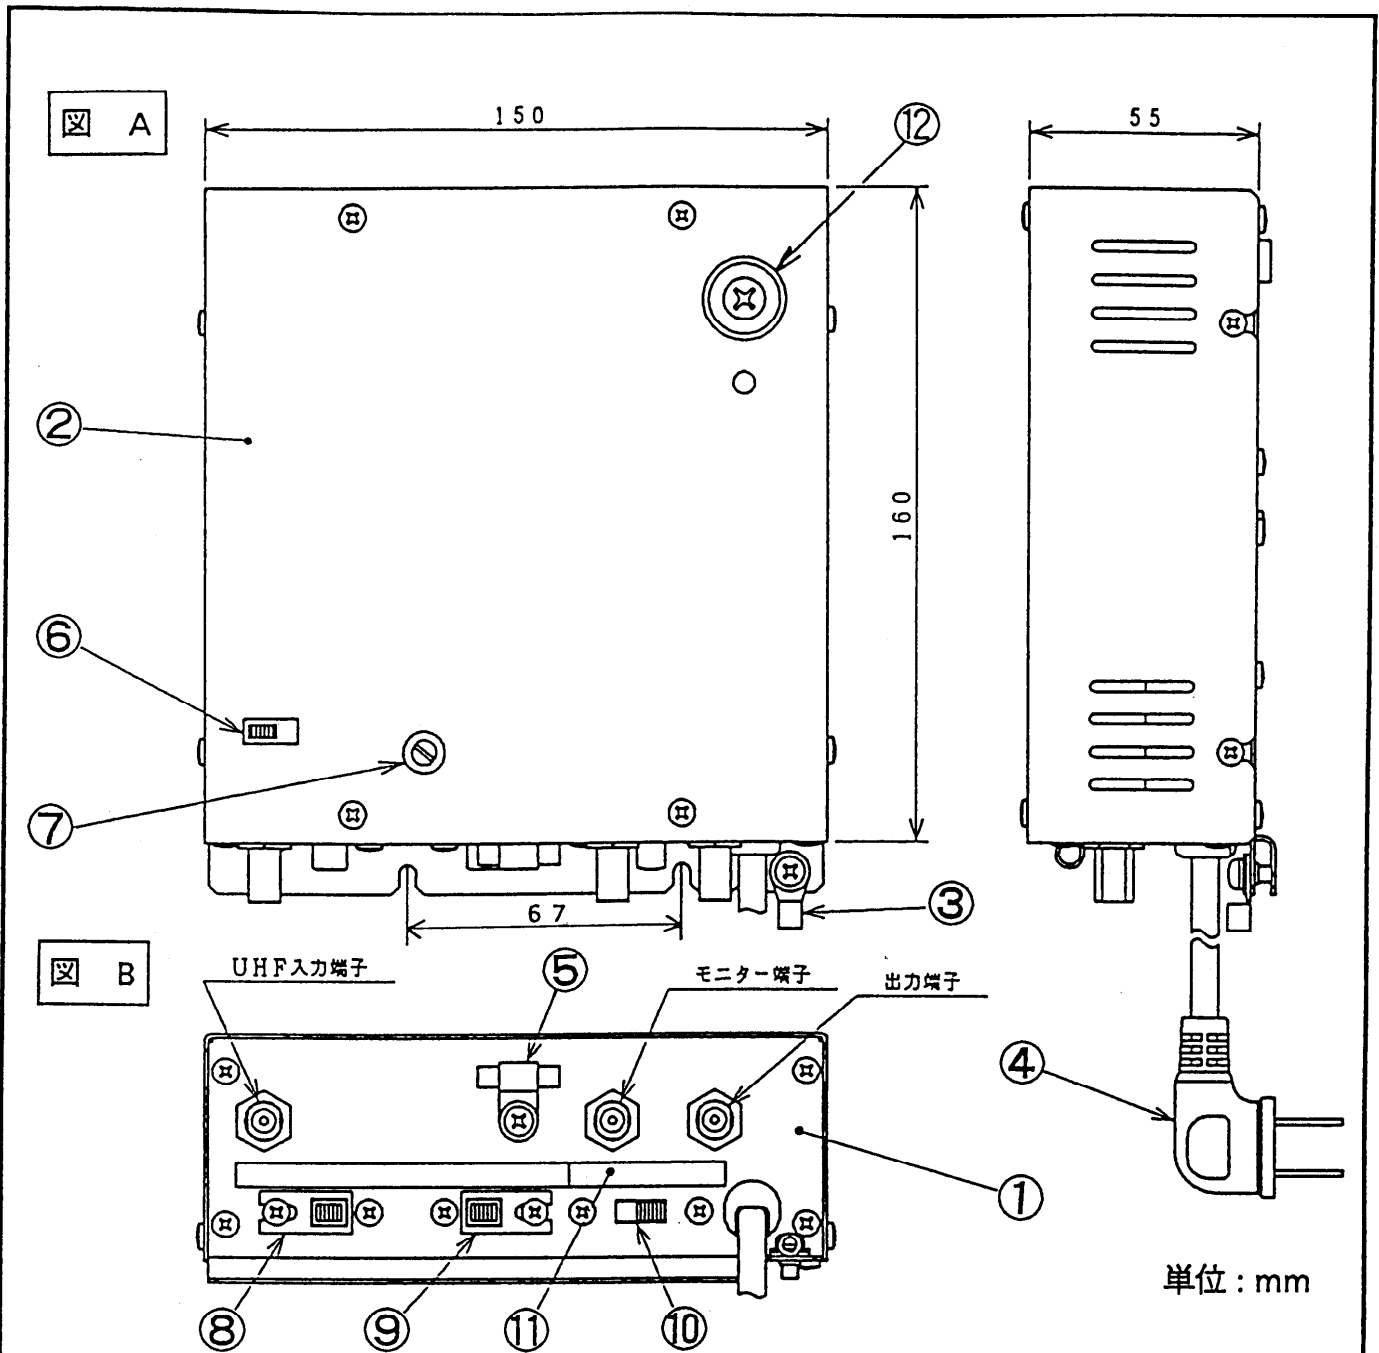

①	板金ケース	⑦	調整ボリューム
②	アルミカバー、色:シルバー	⑧	入力送電スイッチ
③	アース端子	⑨	出力送電スイッチ
④	ACコード	⑩	AC30V/AC100V切換スイッチ
⑤	予備ヒューズ	⑪	スイッチ表示ラベル
⑥	UHFアッテネータ切換スイッチ	⑫	ヒューズ

					整理図番 Arrangement Fig. No	
					品名 Model	ビル共聴用BL UHF増幅器
修正履歴	設計 Design	製図 Drawing	検印 Check	承認 Approve	品番 Model No	TZ-B35U2K
		馬場			図番 Fig. No