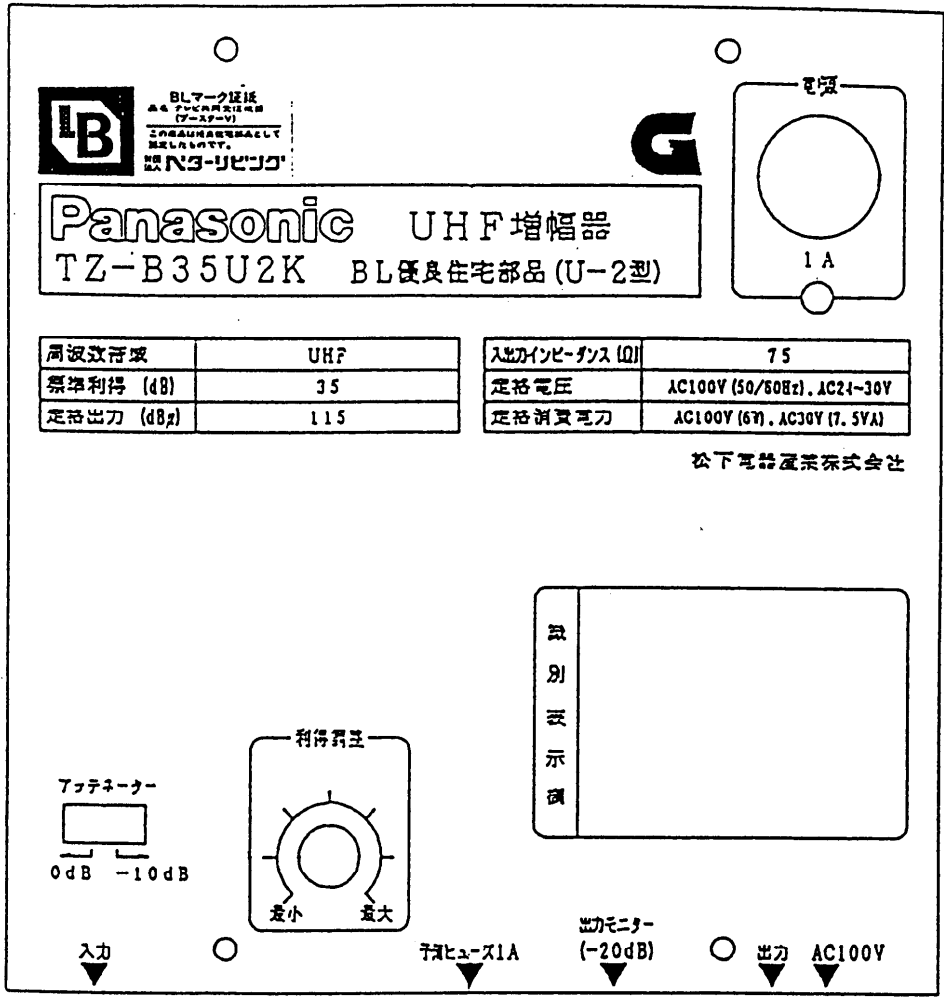

図 A

					整理図番 Arrangement Fig. No	
					品名 Model	ビル共聴用BL UHF増幅器
修正履歴	設計 Design	製図 Drawing	検印 Check	承認 Approve	品番 Model No	TZ-B35U2K
		馬場			図番 Fig. No