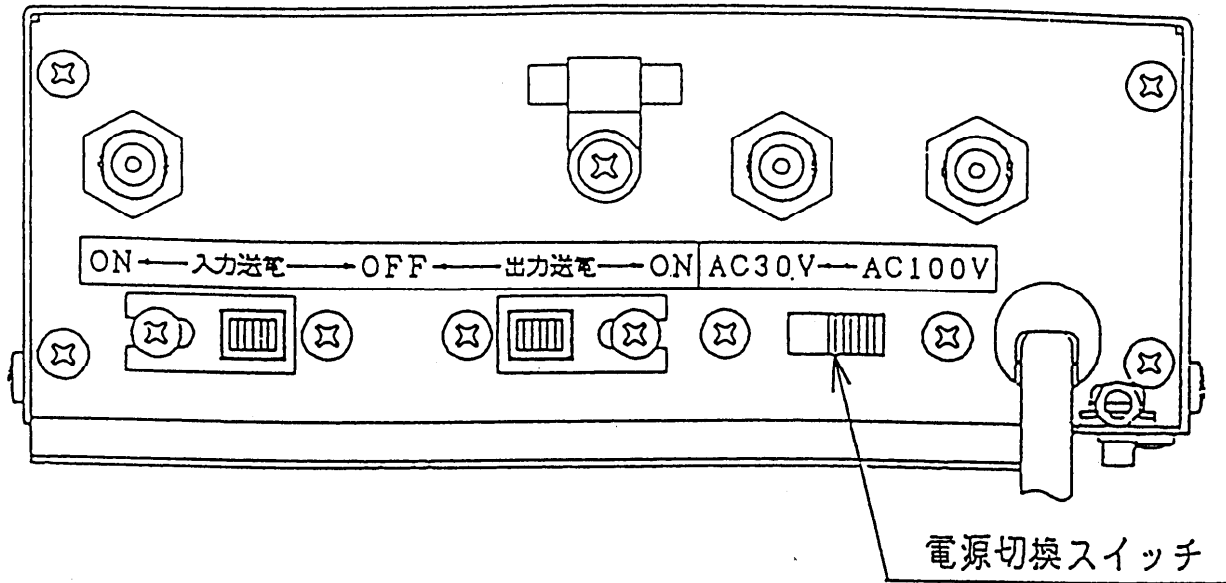

図 B

■ 付属品

部 品 名	数 量
F 型 接 栓	2
取 付 板	1
⊕ 丸 木 ネ ジ (φ3.1×10)	4

					整理図番 Arrangement Fig. No	
					品 名 Model	ビル共聴用BL UHF増幅器
修正履歴	設計 Design	製図 Drawing	検印 Check	承認 Approve	品 番 Model No	TZ-B35U2K
		馬場			図 番 Fig. No