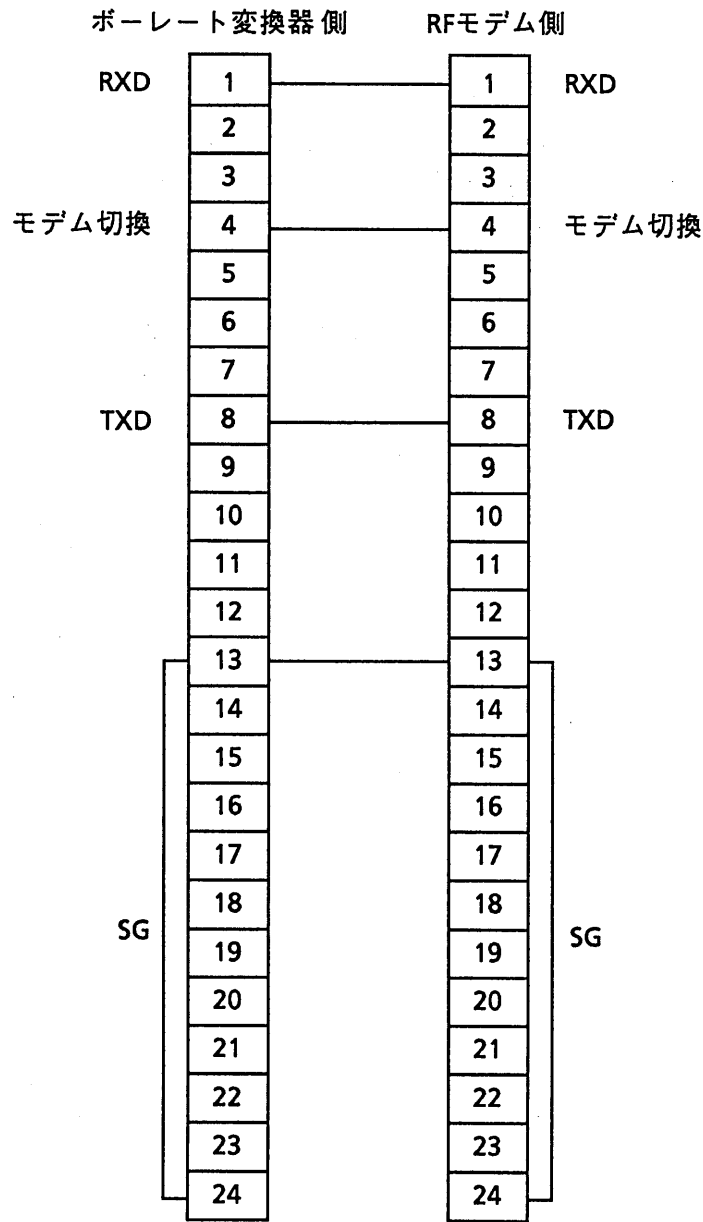

ボーレート変換器～RFモデム間接続ケーブル結線図

TTL   使用コネクタ   DDK24PIN(57-30240)
使用ケーブル   7/0.127(5) PV-(S) V (沖電線)
使用ケーブル長   1m

					整理図番 Arrangement Fig. No	C003-4
					品名 Model	ボーレート変換器
修正履歴	設計 Design	製図 Drawing	検印 Check	承認 Approve	品番 Model No	TZ-BRC21J TZ-BRC21JB
		馬場			図番 Fig. No	

松下電器産業株式会社