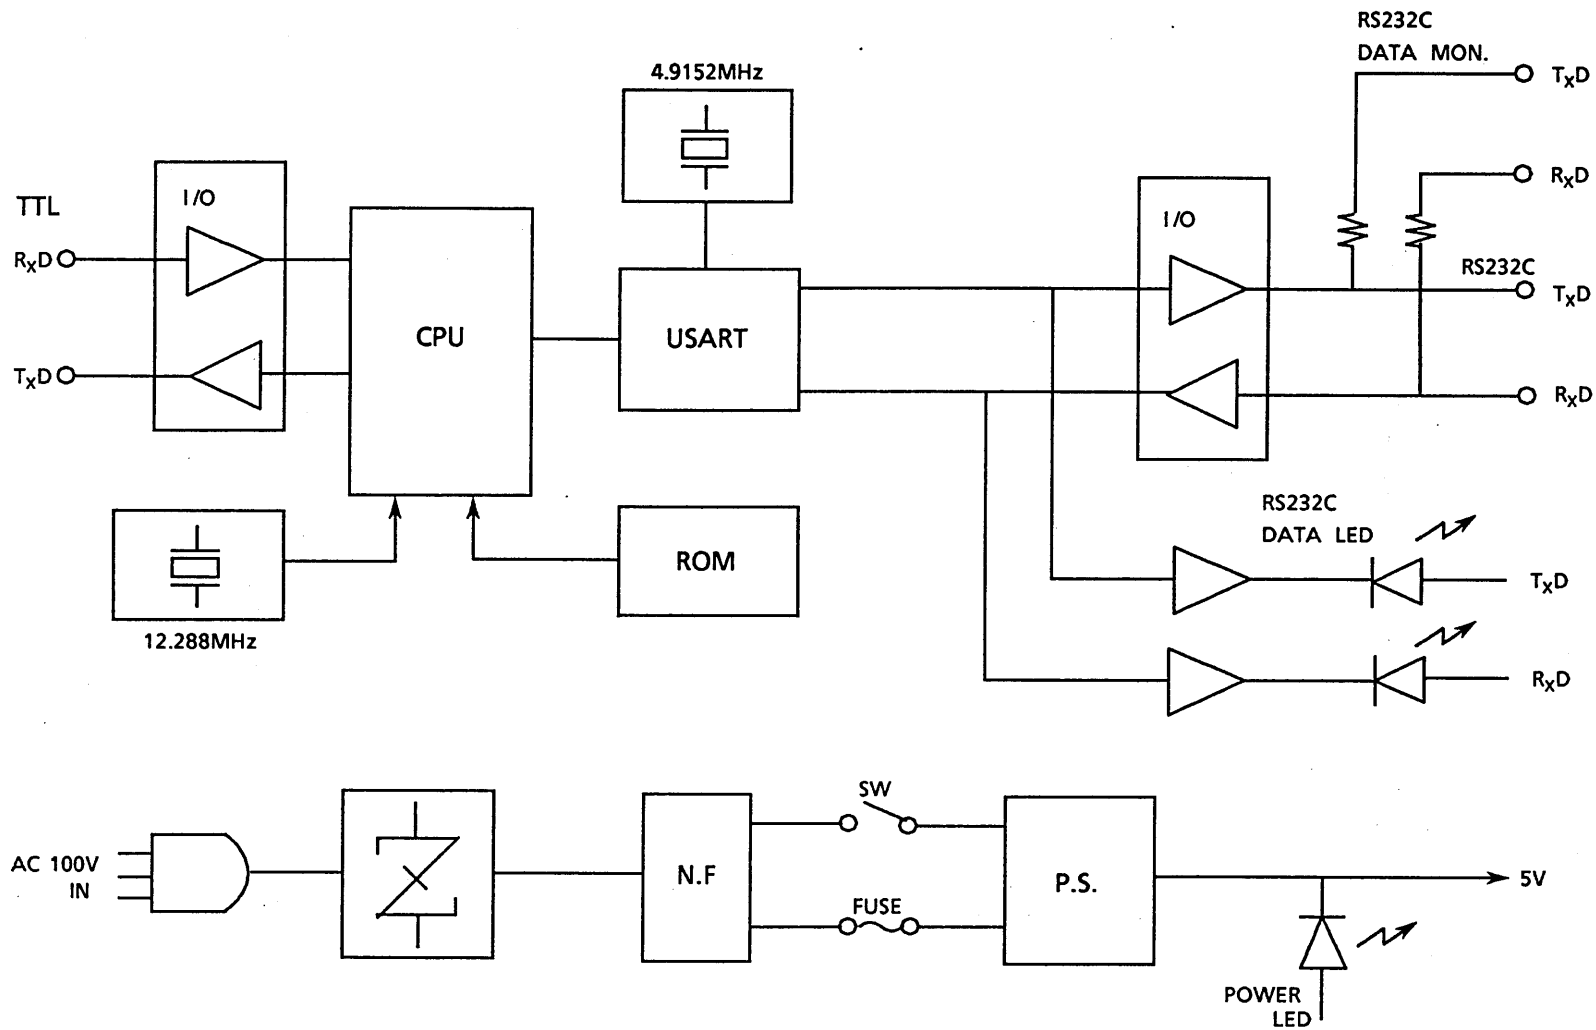

整理図番 Arrangement Fig.No	C003-6
					品名 Model	ボーレート変換器
修正履歴	設計 Design	製図 Drawing	検印 Check	承認 Approve	品番 Model No	TZ-BRC21J TZ-BRC21JB
		馬場			図番 Fig. No	

松下電器産業株式会社