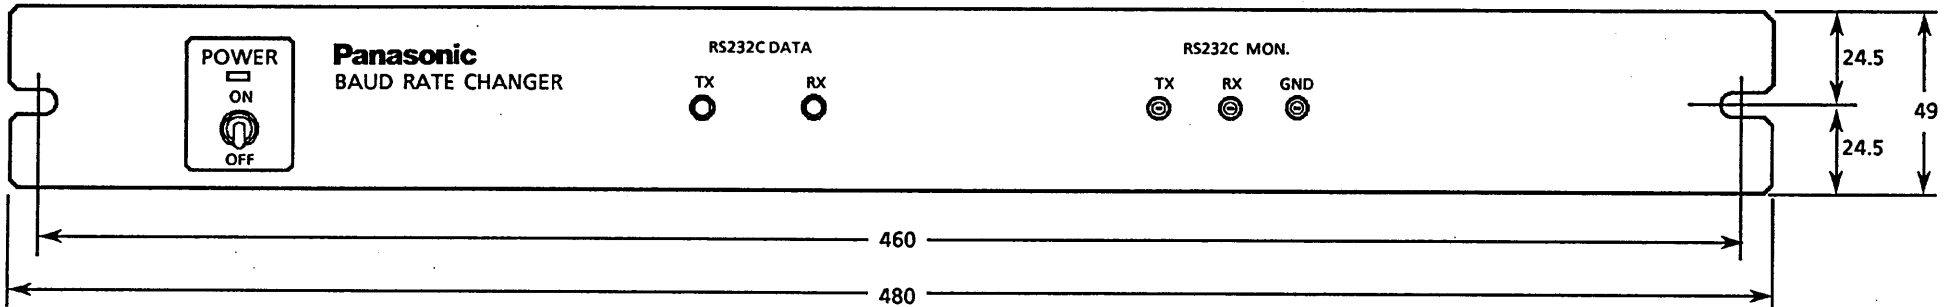

D = 270
単位 : mm

					整理図番 Arrangement Fig.No	C003-7
					品名 Model	ボーレート変換器
修正履歴	設計 Design	製図 Drawing	検印 Check	承認 Approve	品番 Model No	TZ-BRC21J- TZ-BRC21JB
		馬場			図番 Fig. No	

松下電器産業株式会社