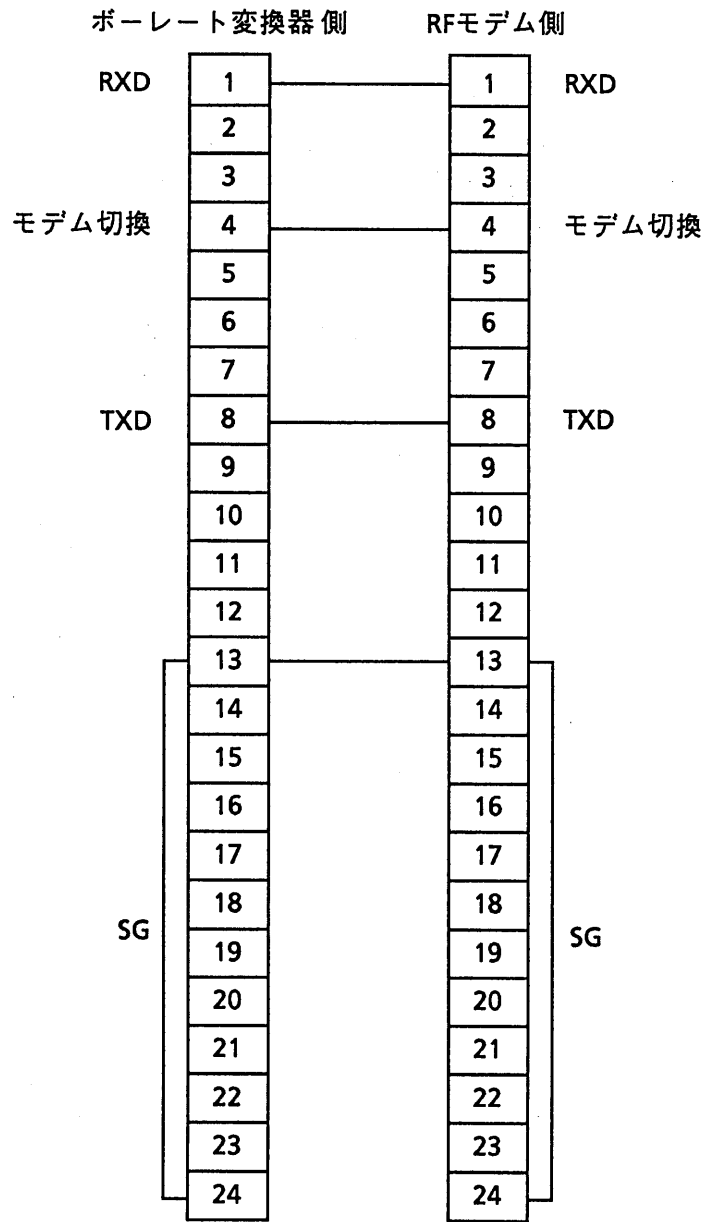

ボーレート変換器～RFモデム間接続ケーブル結線図

TTL   使用コネクタ   DDK24PIN(57-30240)
使用ケーブル   7/0.127(5) PV-(S) V   (沖電線)
使用ケーブル長   1m

					整理図番 Arrangement Fig. No	C003-4
					品名 Model	ボーレート変換器
修正履歴	設計 Design	製図 Drawing	検印 Check	承認 Approve	品番 Model No	TZ-BRC21J TZ-BRC21JB
		馬場			図番 Fig. No	

松下電器産業株式会社