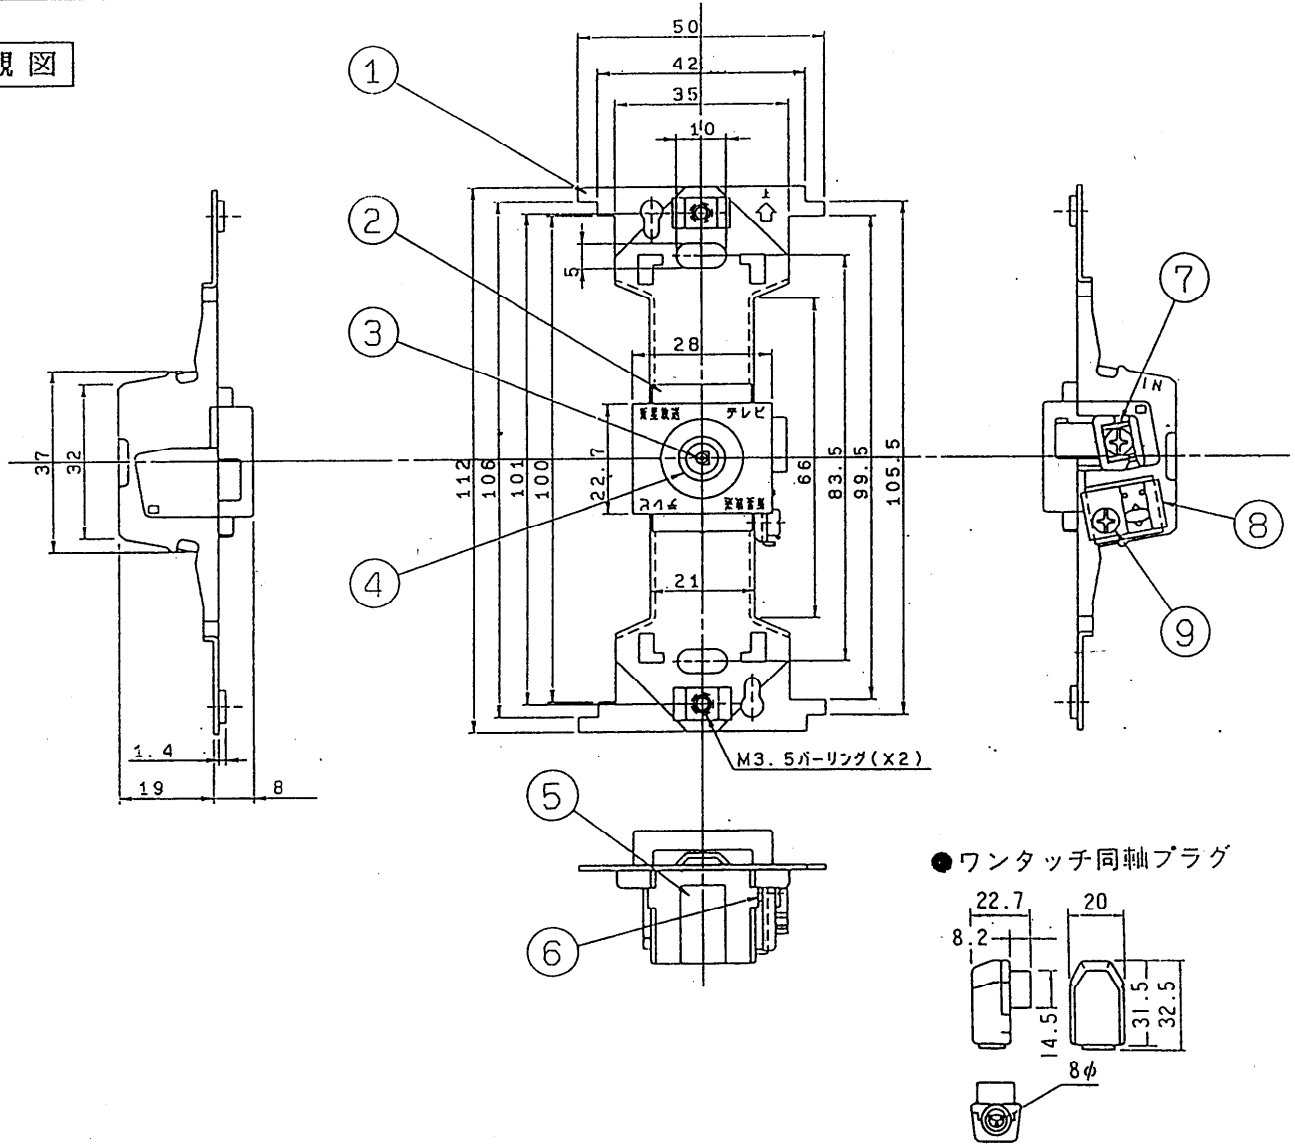

外観図

BS直列ユニット

単位:mm

付属品 ワンタッチ同軸プラグ---1コ. 取付ねじ---2コ. プラグ使用下げ札---1枚

NO	品名	材質 / 処理	NO	品名	材質 / 処理
1	シャーシ	SPCC t=1 / Niメッキ	6	圧縮バネ	SUS304-WPA
2	アウトレット	ABS (HB)	7	セムスネジ	/ Niメッキ
3	コネクタ端子	/ 半田メッキ	8	同軸ケーブル押え金具	SPCC t=1 / MFNi
4	コネクタプラグ	BSP t=0.4 / 半田メッキ	9	土頭ナベ小ネジ	SWRM10 / 焼入れNiメッキ
5	BL証紙				

 優良住宅部品				整理図番	BS-1044
				Arrangement Fig.No	
				品名	整合用(テレビ端子用) 1端子型BS直列ユニット
				Model	
設計	製図	検印	承認	品番	TZ-BS7K
Plan	Drawing	Stamp	Approve	Model No	
				図番	
				Fig.No	