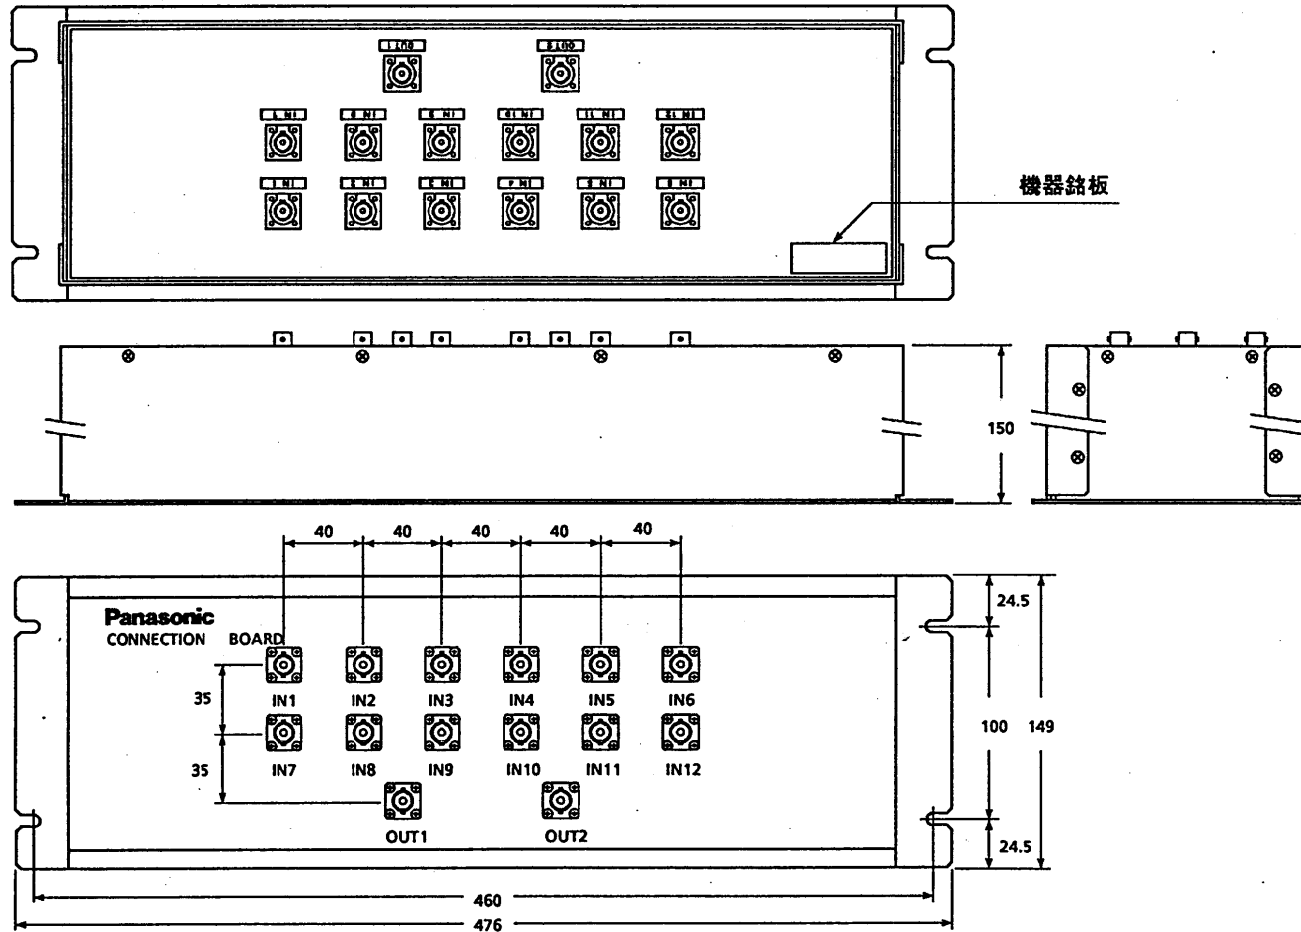

Panasonic CATVシステム

パッチ盤(12入力)

TZ-CB21J12

仕様書

塗装色 WH175(マンセル近似値7.9Y6.8/0.8)					整理図番 Arrangement Fig. No	H013-1
					品名 Model	パッチ盤(12入力)
修正履歴	設計 Design	製図 Drawing	検印 Check	承認 Approve	品番 Model No	TZ-CB21J12
					図番 Fig. No	

単位:mm

					整理図番 Arrangement Fig. No	H013-3
					品名 Model	パッチ盤(12入力)
修正履歴	設計 Plan	製図 Drawing	検印 Check	承認 Approve	品番 Model No	TZ-CB21J12 TZ-CB21JB12
					図番 Fig. No	

松下電器産業株式会社