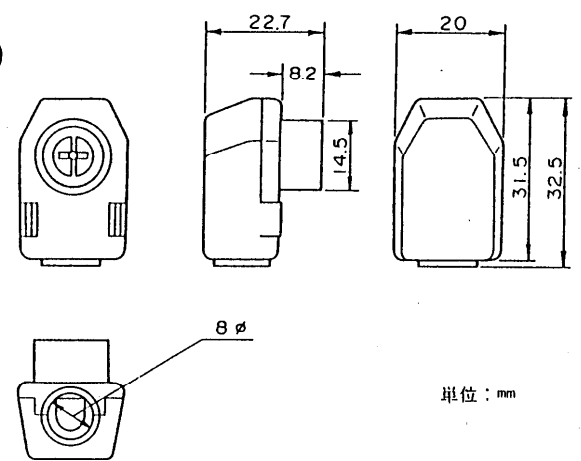

●ワンタッチ同軸プラグ

単位：mm

●部品表

No.	部品名	員数	材質
①	ケース	1	鋼板
②	75Ω TV端子	2	黄銅・合成樹脂
③	75Ω 入力端子	1	黄銅板・合成樹脂
④	同軸サドル	1	黄銅板
⑤	銘板	1	テトロンフィルム

●仕様 Specifications

項目 Item		品番 Model No. TZ-CS77B			
用途 Use		整合用 For Matching			
周波数帯域 Frequency Band		HF-VHF	UHF	BS-IF	CS-IF
挿入損失 (dB以下) Insertion Loss (dB max.)		4.0	4.8	5.3	6.0
結合損失 (dB以下) Coupling Loss (dB max.)		-----	-----	-----	-----
逆結合損失 (dB以上) Return Loss (dB min.)		-----	-----	-----	-----
端子間結合損失 (dB以上) Terminal-to-Terminal Loss (min.)		15	18	15	15
インピーダンス (Ω) Impedance	入力 Input	75			
	出力 Output	-----			
	アウトレット Outlet	75×2			
電圧定在波比 (以下) V.S.W.R. (max.)		1.8	1.8	2.0	2.0

電流通過型 IN-アウトレット1端子間				整理図番 Arrangement Fig.No.	CS-S1006
				品名 Model	CS直列ユニット(整合用)
設計 Plan	製図 Drawing	検印 Stamp	承認 Approve	品番 Model No.	TZ-CS77B
				図番 Fig.No.	