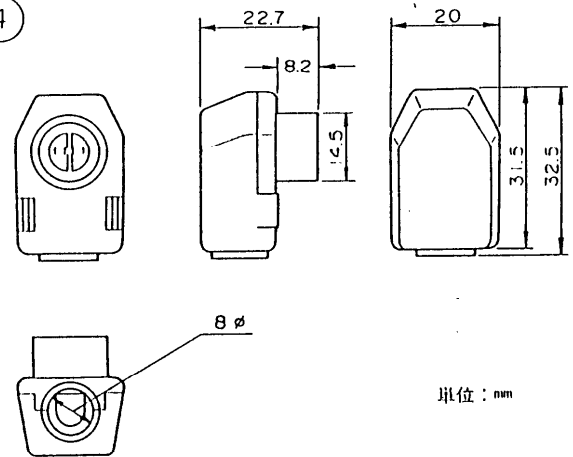

2-M3.5突出シタツプ

●ワンタッチ同軸プラグ

単位: mm

●部品表

No.	部品名	員数	材質
①	ケース	1	銅板
②	75Ω TV端子	1	黄銅・合成樹脂
③	75Ω 入力端子	1	黄銅板・合成樹脂
④	同軸サドル	1	黄銅板
⑤	銘板	1	テトロンフィルム

●仕様 Specifications

項目 Item		品番 Model No.	TZ-CS 7RB			
用途 Use			端末用 For Terminal			
周波数帯域 Frequency Band			HF~VHF	UHF	BS-IF	CS-IF
挿入損失 (dB以下) Insertion Loss (dB min.)			—	—	—	—
結合損失 (dB以下) Coupling Loss (dB max.)			9.5	10.0	11.0	12.0
逆結合損失 (dB以下) Return Loss (dB min.)			—	—	—	—
インピーダンス (Ω) Impedance	入力 Input		75			
	出力 Output		—			
	アウトレット Outlet		75×1			
電圧定在波比 (以下) V.S.W.R. (max.)			1.8	1.8	2.0	2.0

電流通過型 IN-アウトレット間				整理図番 Arrangement Fig.No.	CS-S1002
				品名 Model	CS直列ユニット(端末用)
設計 Plan	製図 Drawing	検印 Stamp	承認 Approve	品番 Model No.	TZ-CS7RB
				図番 Fig. No.	

松下電器産業株式会社

MATSUSHITA ELECTRIC INDUSTRIAL CO., LTD.