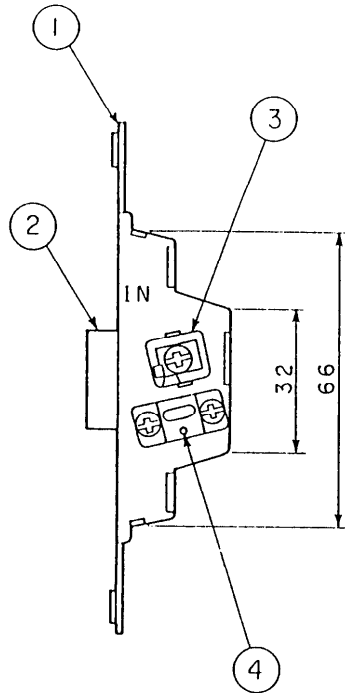

2-M3.5突出シタツプ

●ワンタッチ同軸プラグ

単位: mm

●部品表

No.	部品名	員数	材質
①	ケース	1	銅板
②	75Ω TV端子	1	黄銅・合成樹脂
③	75Ω 入力端子	1	黄銅板・合成樹脂
④	同軸サドル	1	黄銅板
⑤	銘板	1	テトロンフィルム

●仕様 Specifications

項目 Item		品番 Model No.	TZ-CS 7RB			
用途 Use			端末用 For Terminal			
周波数帯域 Frequency Band			HF~VHF	UHF	BS-IF	CS-IF
挿入損失 (dB以下) Insertion Loss (dB min.)			—	—	—	—
結合損失 (dB以下) Coupling Loss (dB max.)			9.5	10.0	11.0	12.0
逆結合損失 (dB以下) Return Loss (dB min.)			—	—	—	—
インピーダンス (Ω) Impedance	入力 Input		75			
	出力 Output		—			
	アウトレット Outlet		75×1			
電圧定在波比 (以下) V.S.W.R. (max.)			1.8	1.8	2.0	2.0

電流通過型 IN-アウトレット間				整理図番 Arrangement Fig.No.	CS-S1002
				品名 Model	CS直列ユニット(端末用)
設計 Plan	製図 Drawing	検印 Stamp	承認 Approve	品番 Model No.	TZ-CS7RB
				図番 Fig. No.	

松下電器産業株式会社

MATSUSHITA ELECTRIC INDUSTRIAL CO., LTD.