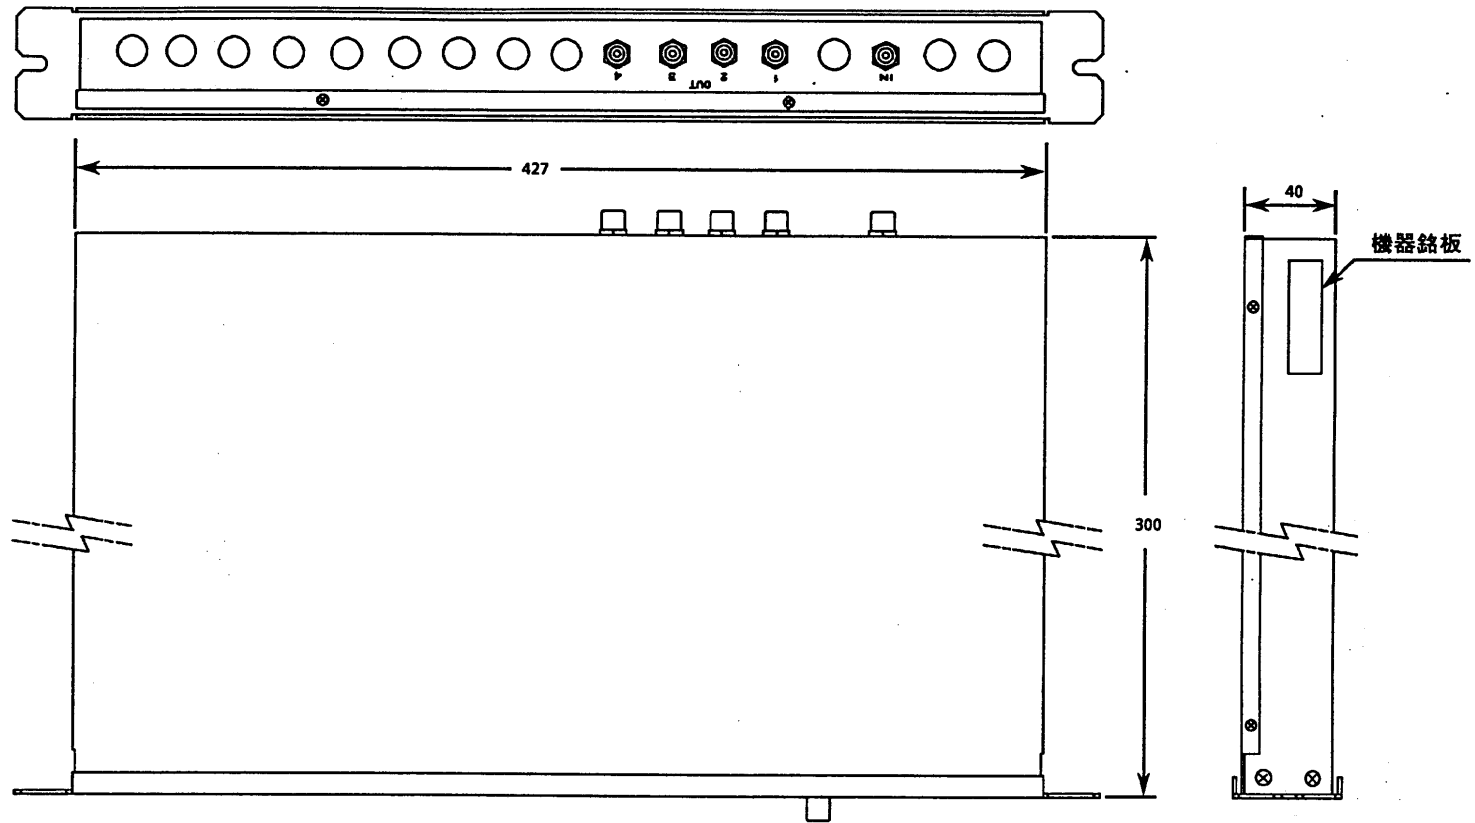

■ブロックダイアグラム

					整理図番 Arrangement Fig. No	H003-3
					品名 Model	BS4分配器
修正履歴	設計 Plan	製図 Drawing	検印 Check	承認 Approve	品番 Model No	TZ-DV21J4B TZ-DV21JB4B
		馬場	井上		図番 Fig. No	

松下電器産業株式会社

単位:mm

					整理図番 Arrangement Fig. No	H003-4
					品名 Model	BS4分配器
					品番 Model No	TZ-DV21H4B TZ-DV21JB4B
					図番 Fig. No	
修正履歴	設計 Plan	製図 Drawing	検印 Check	承認 Approve		
		馬場	井上			