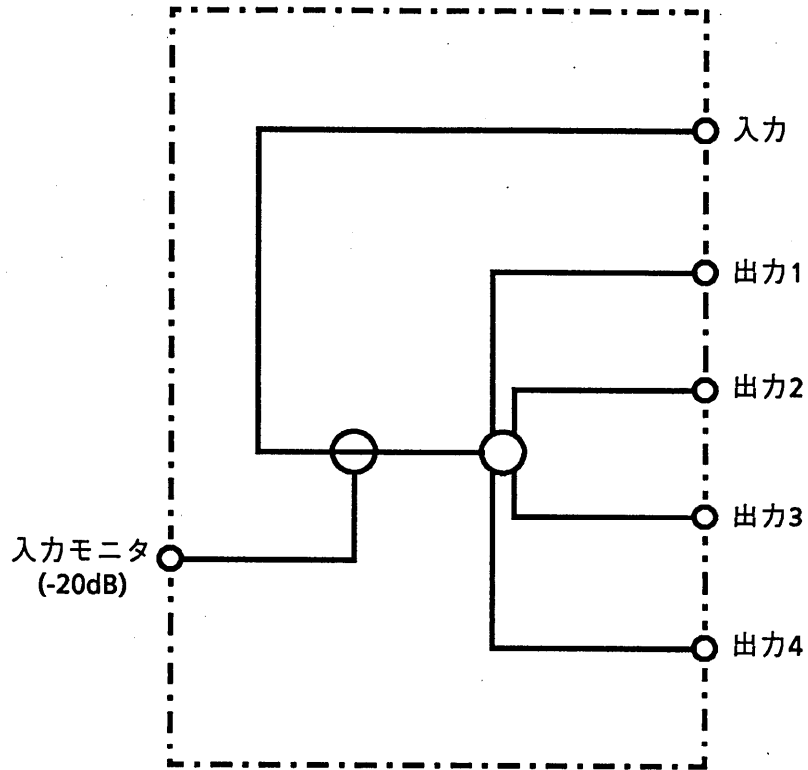

■ブロックダイアグラム

					整理図番 Arrangement Fig. No	H003-3
					品名 Model	BS4分配器
修正履歴	設計 Plan	製図 Drawing	検印 Check	承認 Approve	品番 Model No	TZ-DV21J4B TZ-DV21JB4B
		馬場	井上		図番 Fig. No	

松下電器産業株式会社

単位:mm

					整理図番 Arrangement Fig. No	H003-4
					品名 Model	BS4分配器
					品番 Model No	TZ-DV21H4B TZ-DV21JB4B
					図番 Fig. No	
修正履歴	設計 Plan	製図 Drawing	検印 Check	承認 Approve		
		馬場	井上			