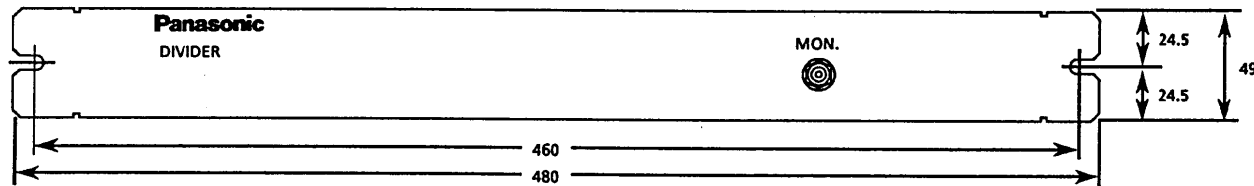

■ブロックダイアグラム

					整理図番 Arrangement Fig. No	H003-3
					品名 Model	BS4分配器
修正履歴	設計 Plan	製図 Drawing	検印 Check	承認 Approve	品番 Model No	TZ-DV21J4B TZ-DV21JB4B
		馬場	井上		図番 Fig. No	

松下電器産業株式会社

単位:mm

					整理図番 Arrangement Fig. No	H003-4
					品名 Model	BS4分配器
					品番 Model No	TZ-DV21H4B TZ-DV21JB4B
					図番 Fig. No	
修正履歴	設計 Plan	製図 Drawing	検印 Check	承認 Approve		
		馬場	井上			