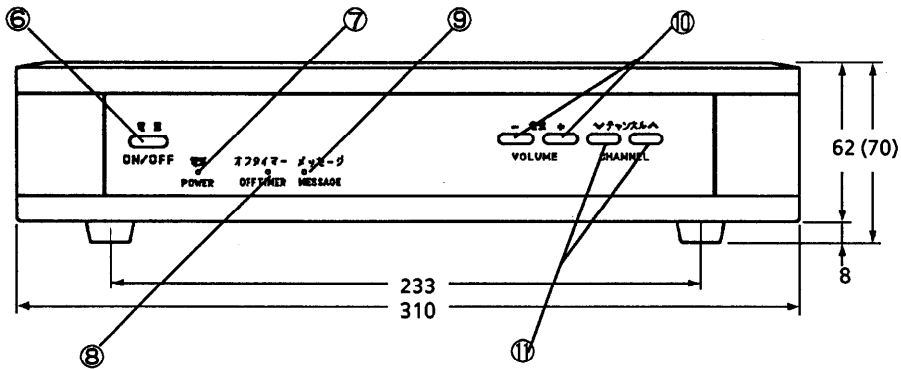

Panasonic ホテル映像情報システム

客室ターミナル 品番

TZ-HC95シリーズ

■ システム仕様

- 一般再送信/自主放送 最大16波
- 有料放送 最大4波
- 緊急放送 一斉全室放送
- ゲーム接続 可能(オプション)

■ フロント管理

- 制御台数 最大300室
- 集計項目 日々の課金情報、日報、月報
- 制御項目 指定チャンネル無料化
指定チャンネル禁止/解除
ルームチェンジ
- 有料放送 開始/終了 全室自動放送開始/終了

■ 機器仕様

| 項 目 | | 仕 様 | |
|---------|------------------------------|---|--|
| 受信チャンネル | | 最大 20波 (VHF:90~300MHz UHF:470~770MHz) | |
| 選局方法 | | 光リモコン | |
| 端 子 | 入 力 | 1端子 (75Ω/F型) | |
| | 出 力 | 1端子 (ch1/ch2) | |
| | ACアウトレット | 1 (最大400W) 連動 | |
| 機 能 | 一般再送信/自主放送 | ダイレクト選局 最大:16波 | |
| | 有料放送 | 最大:4波 センター制御により、下記項目の設定指示をすることができます。 | |
| | | トレーラタイム | 有料放送を一定時間無料で視聴することができます。 |
| | | トレーラ回数 | トレーラタイムの回数を設定することができます。 |
| | | クーリングオフタイム | 有料確認キーを押して一定時間継続視聴したとき課金 |
| | | 視聴禁止指定 | 有料放送の特定チャンネルを視聴禁止をすることができ、選局した時は拒否案内放送に接続されます。 |
| | 無料化 | 任意の客室端末器に対し、有料放送を無料化指示をすることができます。この場合はトレーラタイム、トレーラ回数はありません。 | |
| | 音 声 | モノラル | |
| | 表 示 | オンスクリーン CH番号・音量・オフタイマー・ミュート | |
| | 内蔵画面 | 有料告知案内放送、拒否案内画面、ゲームサービス停止画面(ブルーバック) | |
| アドレス設定 | リモコンによる | | |
| 電源・消費電力 | AC100V 50/60Hz 8W以下(ON/OFF時) | | |
| 使用条件 | 温度:0~40℃ | | |
| 設置方法 | 卓上据置 | | |
| 質量(重量) | 約 1.5Kg | | |