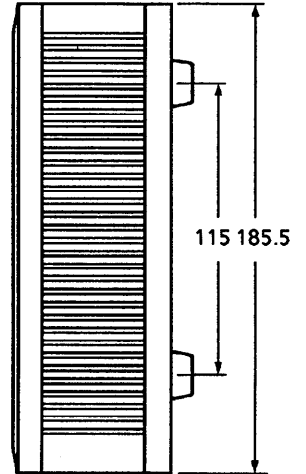

単位:mm

No	名称	備考	No	名称	備考
①	ACコンセント	テレビ電源用	⑦	パイロットランプ	動作時点灯
②	I/Fコネクタ		⑧	オフタイマー表示ランプ	
③	外部リモコン受光部端子		⑨	メッセージ表示ランプ	
④	テレビ入力へ	出力端子F型	⑩	音量キー	
⑤	ケーブル入力	入力端子F型	⑪	チャンネル選局キー	
⑥	電源キー