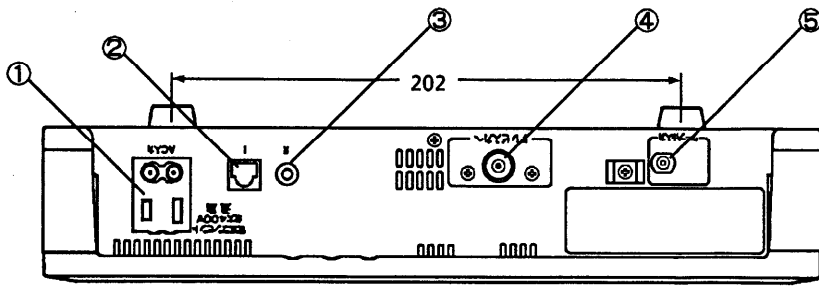

Panasonic ホテル映像情報システム

客室ターミナル 品番

TZ-HC95シリーズ

■ システム仕様

- 一般再送信/自主放送 最大16波
- 有料放送 最大4波
- 緊急放送 一斉全室放送
- ゲーム接続 可能(オプション)

■ フロント管理

- 制御台数 最大300室
- 集計項目 日々の課金情報、日報、月報
- 制御項目 指定チャンネル無料化
指定チャンネル禁止/解除
ルームチェンジ
- 有料放送 開始/終了 全室自動放送開始/終了

■ 機器仕様

| 項 目 | | 仕 様 | |
|---------|------------------------------|---|--|
| 受信チャンネル | | 最大 20波 (VHF:90~300MHz UHF:470~770MHz) | |
| 選局方法 | | 光リモコン | |
| 端 子 | 入 力 | 1端子 (75Ω/F型) | |
| | 出 力 | 1端子 (ch1/ch2) | |
| | ACアウトレット | 1 (最大400W) 連動 | |
| 機 能 | 一般再送信/自主放送 | ダイレクト選局 最大:16波 | |
| | 有料放送 | 最大:4波 センター制御により、下記項目の設定指示をすることができます。 | |
| | | トレーラタイム | 有料放送を一定時間無料で視聴することができます。 |
| | | トレーラ回数 | トレーラタイムの回数を設定することができます。 |
| | | クーリングオフタイム | 有料確認キーを押して一定時間継続視聴したとき課金 |
| | | 視聴禁止指定 | 有料放送の特定チャンネルを視聴禁止をすることができ、選局した時は拒否案内放送に接続されます。 |
| | 無料化 | 任意の客室端末器に対し、有料放送を無料化指示をすることができます。この場合はトレーラタイム、トレーラ回数はありません。 | |
| | 音 声 | モノラル | |
| | 表 示 | オンスクリーン CH番号・音量・オフタイマー・ミュート | |
| | 内蔵画面 | 有料告知案内放送、拒否案内画面、ゲームサービス停止画面(ブルーバック) | |
| アドレス設定 | リモコンによる | | |
| 電源・消費電力 | AC100V 50/60Hz 8W以下(ON/OFF時) | | |
| 使用条件 | 温度:0~40℃ | | |
| 設置方法 | 卓上据置 | | |
| 質量(重量) | 約 1.5Kg | | |