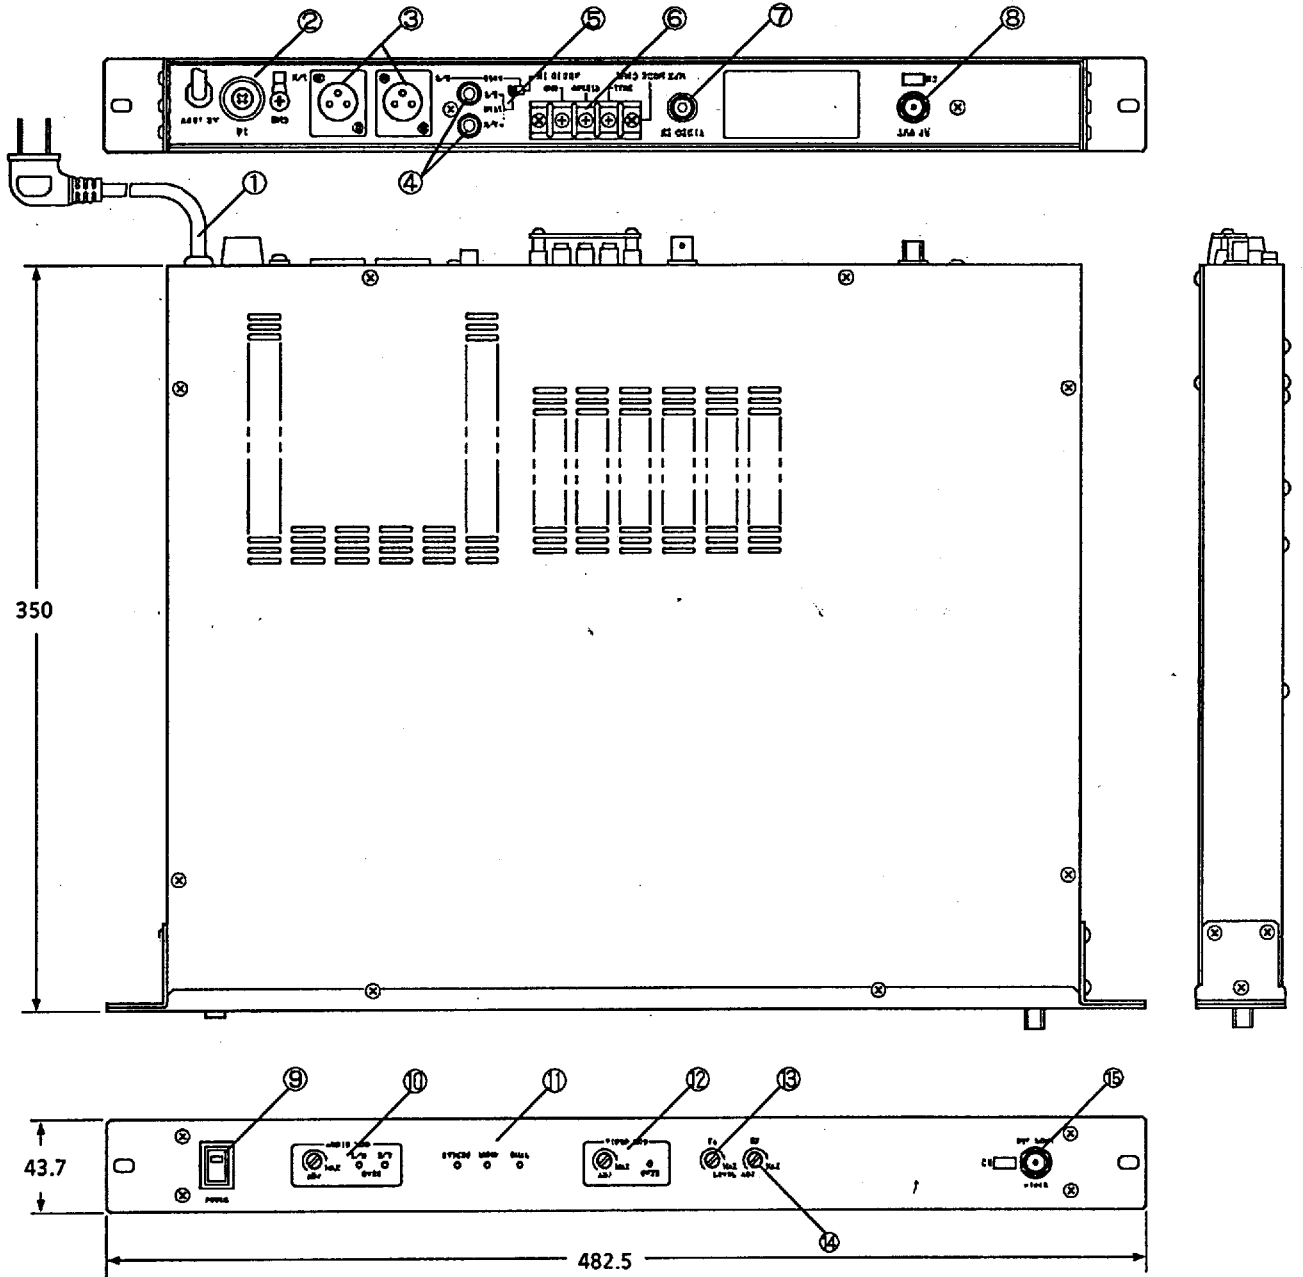

Panasonic CATVシステム

TV音声多重変調器

TZ-MT46E

仕様書

					整理図番 Arrangement Fig. No	H-11001
					品名 Model	TV音声多重変調器
修正履歴	設計 Design	製図 Drawing	検印 Check	承認 Approve	品番 Model No	TZ-MT46E
		川 端			図番 Fig. No	

■ 定格

項 目	定格及び性能	
	映像系	音声系
入力信号	NTSC方式複合信号	50Hz~12KHz
入力信号レベル	1Vp-p	480mV/rms($\Delta f \pm 25\text{Hz}$)
入力インピーダンス	75 Ω	600 Ω /10K Ω
出力信号	90~550MHz 指定の1波	
出力信号レベル	115dB μ (90~470MHz) 110dB μ (470~550MHz)	
出カインピーダンス	75 Ω	
出力V·S·W·R	1.5以下	
出力信号レベル可変範囲	0~15dB以上	
音声搬送波レベル可変範囲	-6~-15dB (映像搬送波に対して)	
周波数特性	$\pm 1.5\text{dB}$ (fv~fv+4.5MHzにて)	$\pm 1.5\text{dB}$
カラー特性	DG:3% DP:3° (87.5%変調時)	
S / N	56dBp-p/rms (無評価値)	主副とも:55dB以上
歪率	—	主:1% 副:3% (1KHzにて)
スプリアス特性	-60dB以下 (V/A-9dBにて)	
出力レベル安定度	$\pm 1.5\text{dB}$ 以内	
出力周波数偏差	$\pm 1.0\text{KHz}$ 以内	
インターキャリア周波数偏差	$\pm 1\text{KHz}$ 以内	
モニターレベル	-20dB $\pm 2\text{dB}$	
使用温度範囲	0°C~+40°C	
電源電圧	AC100V $\pm 10\%$ 50/60Hz	
消費電力	20W	
質量(重量)	約3.5Kg	
コネクタ	RF:F-R 映像:BNC-R 音声:XLR-3-32,RCA-PIN-R	

					整理図番 Arrangement Fig. No	H-11002
					品名 Model	TV音声多重変調器
					品番 Model No	TZ-MT46E
					図番 Fig. No	
修正履歴	設計 Design	製図 Drawing	検印 Check	承認 Approve		
		川 端				

■ 外観図

単位:mm

■ 各部の名称

No	名称	No	名称	No	名称
①	電源コード	⑥	制御端子	⑪	パイロットランプ
②	ヒューズBOX	⑦	映像入力端子	⑫	映像変調度調整
③	音声入力(600Ω)	⑧	出力端子	⑬	音声搬送波調整
④	音声入力(10KΩ)	⑨	電源スイッチ	⑭	出力レベル調整
⑤	音声入力切換	⑩	音声変調度調整	⑮	出力モニター端子(-20dB)