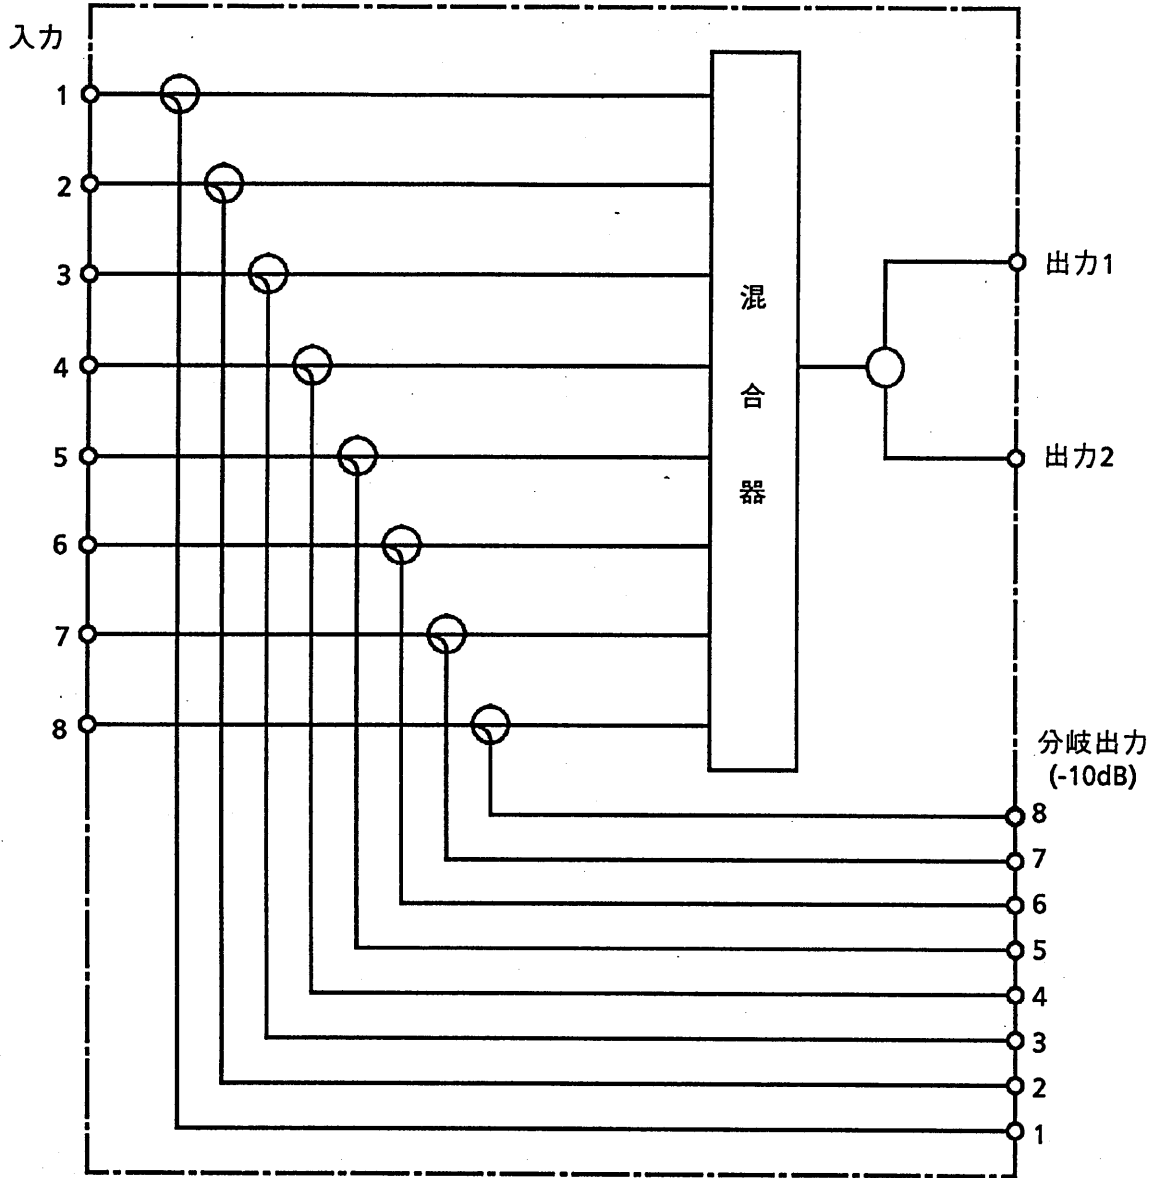

■ ブロックダイアグラム

					整理図番 Arrangement Fig. No	H006-3
					品名 Model	8タップ付混合器
修正履歴	設計 Plan	製図 Drawing	検印 Check	承認 Approve	品番 Model No	TZ-MX21J8T ~~TZ-MX21J8T~~
		馬場			図番 Fig. No	

松下電器産業株式会社