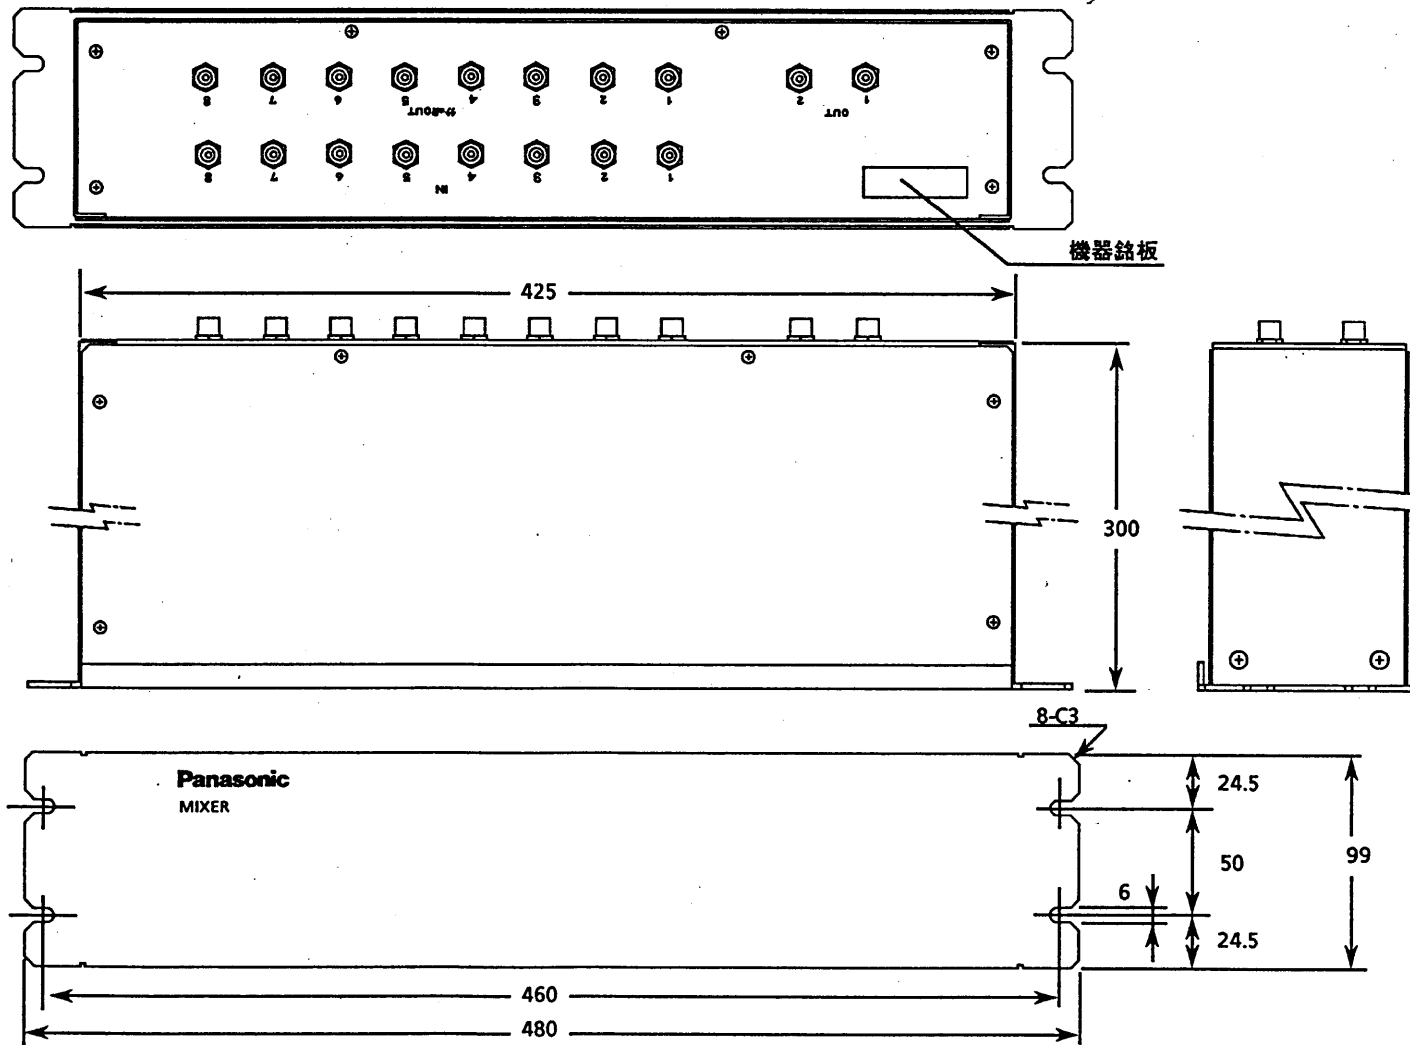

単位:mm
奥行:300

					整理図番 Arrangement Fig. No	H006-4
					品名 Model	8タップ付混合器
					品番 Model No	TZ-MX21J8T ~~TZ-MX21J8T~~
					図番 Fig. No	
修正履歴	設計 Plan	製図 Drawing	検印 Check	承認 Approve		
		馬場				

松下電器産業株式会社