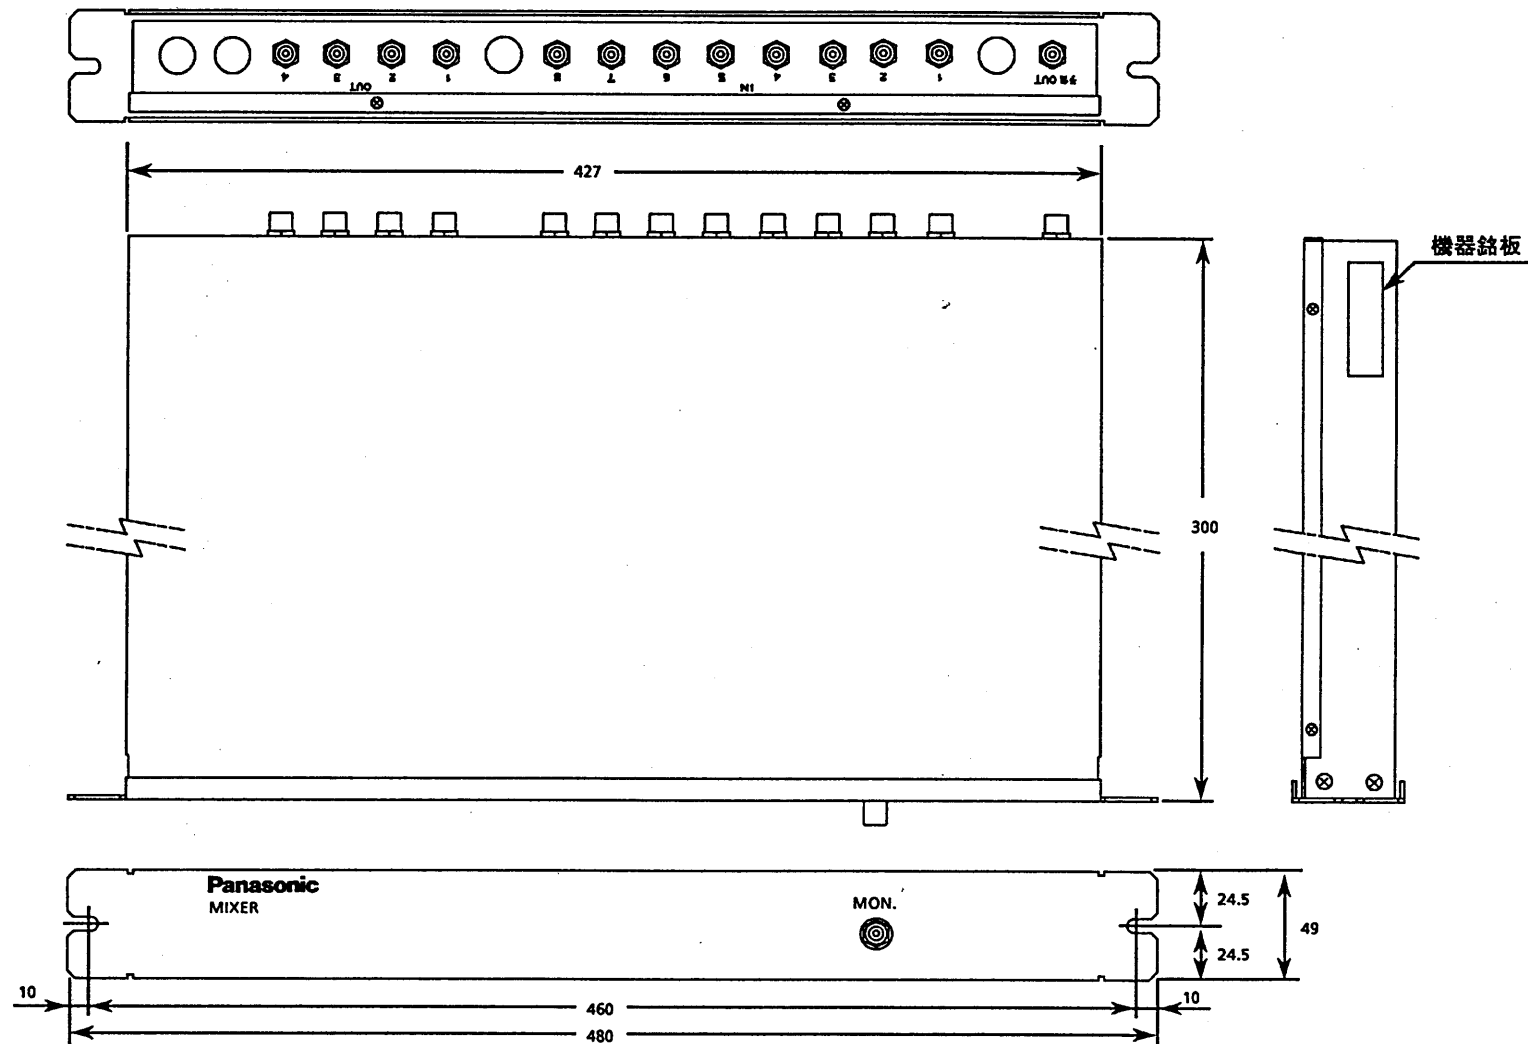

Panasonic CATVシステム

混合・4分配器

TZ-MX21JB8D4

仕 様 書

塗装色WH223 (マンセル近似値8.0Y7.8/0.8)					整理図番 Arrangement Fig. No	H008-1-B
					品名 Model	混合・4分配器
修正履歴	設計 Plan	製図 Drawing	検印 Check	承認 Approve	品番 Model No	TZ-MX21JB8D4
		馬場			図番 Fig. No	

■ ブロックダイアグラム

					整理図番 Arrangement Fig. No	H008-3
					品名 Model	混合・4分配器
修正履歴	設計 Plan	製図 Drawing	検印 Check	承認 Approve	品番 Model No	TZ-MX21JB8D4 TZ-MX21JB8D4
		馬場			図番 Fig. No	

松下電器産業株式会社

単位:mm

					整理図番 Arrangement Fig. No	H008-4
					品名 Model	混合・4分配器
					品番 Model No	TZ-MX21JB8D4 TZ-MX21JB8D4
					図番 Fig. No	
修正履歴	設計 Design	製図 Drawing	検印 Check	承認 Approve		
		馬場				