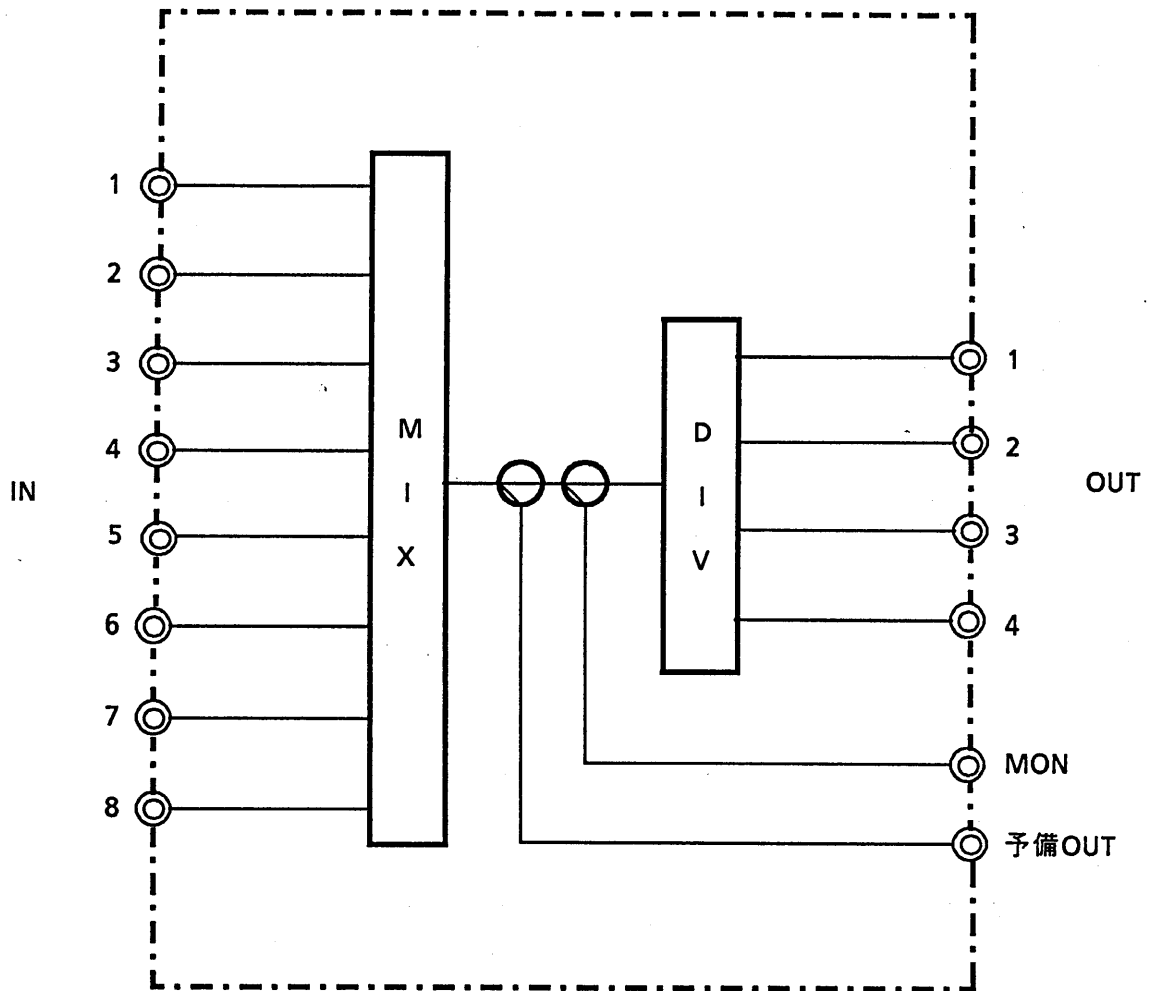

Panasonic CATVシステム

混合・4分配器

TZ-MX21JB8D4

仕 様 書

塗装色WH223 (マンセル近似値8.0Y7.8/0.8)					整理図番 Arrangement Fig. No	H008-1-B
					品名 Model	混合・4分配器
修正履歴	設計 Plan	製図 Drawing	検印 Check	承認 Approve	品番 Model No	TZ-MX21JB8D4
		馬場			図番 Fig. No	

■ ブロックダイアグラム

					整理図番 Arrangement Fig. No	H008-3
					品名 Model	混合・4分配器
修正履歴	設計 Plan	製図 Drawing	検印 Check	承認 Approve	品番 Model No	TZ-MX21JB8D4 TZ-MX21JB8D4
		馬場			図番 Fig. No	

松下電器産業株式会社

単位:mm

					整理図番 Arrangement Fig. No	H008-4
					品名 Model	混合・4分配器
					品番 Model No	TZ-MX21JB8D4 TZ-MX21JB8D4
					図番 Fig. No	
修正履歴	設計 Design	製図 Drawing	検印 Check	承認 Approve		
		馬場				