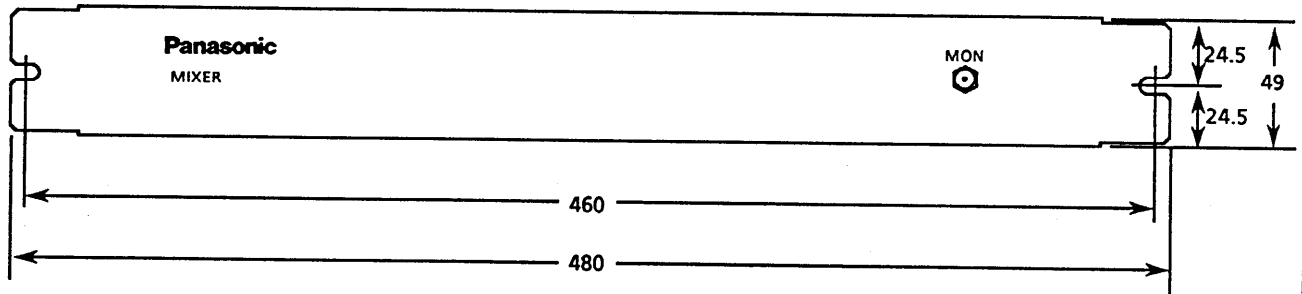

単位:mm

収納ラック規格 ..... JIS					整理図番 Arrangement Fig. No	
塗装色 8.0Y7.8/0.8					品名 Model	上り出力混合器
修正履歴	設計 Design	製図 Drawing	検印 Check	承認 Approve	品番 Model No	TZ-MX21JH8
		川端			図番 Fig. No	

松下電器産業株式会社