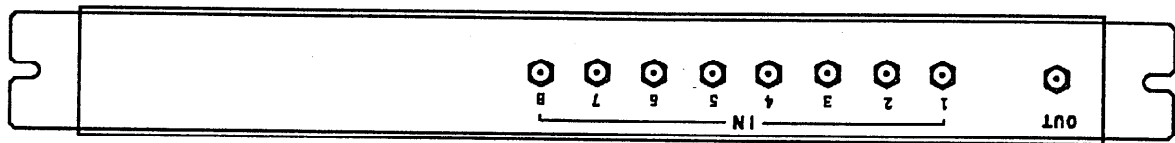

単位:mm

収納ラック規格 ..... JIS					整理図番 Arrangement Fig. No	
塗装色 8.0Y7.8/0.8					品名 Model	上り出力混合器
修正履歴	設計 Design	製図 Drawing	検印 Check	承認 Approve	品番 Model No	TZ-MX21JH8
		川端			図番 Fig. No	

松下電器産業株式会社