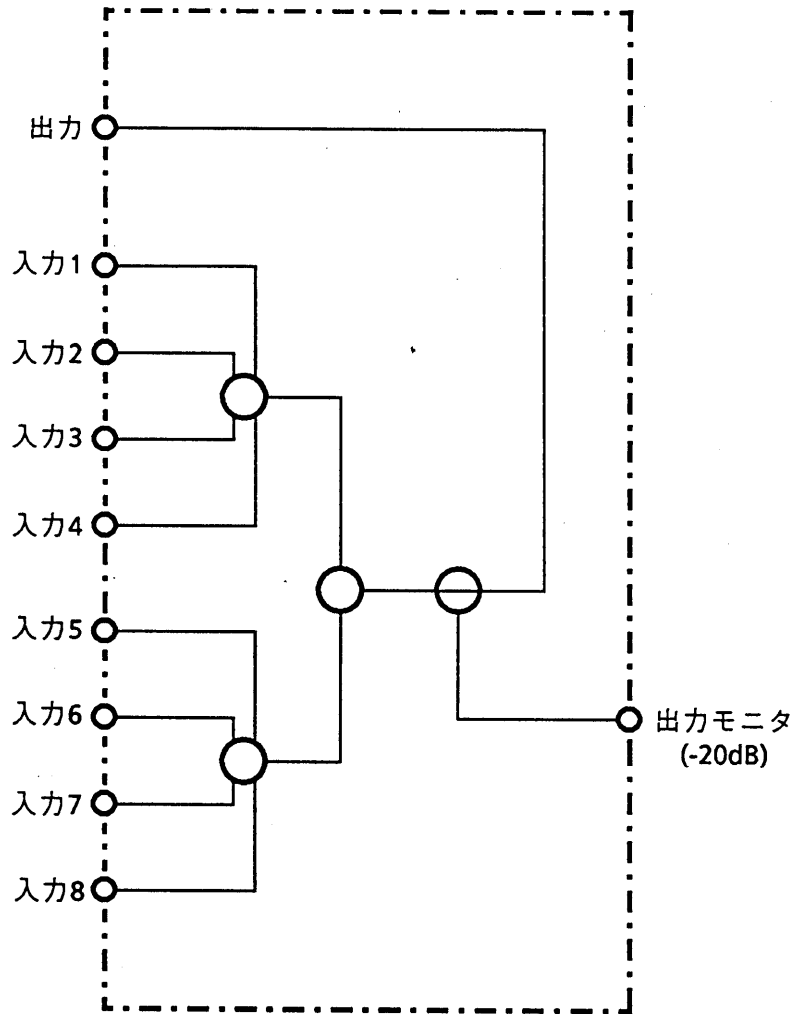

■ブロックダイヤグラム

					整理図番 Arrangement Fig. No	
					品名 Model	上り出力混合器
修正履歴	設計 Design	製図 Drawing	検印 Check	承認 Approve	品番 Model No	TZ-MX21JH8
		川端			図番 Fig. No	

松下電器産業株式会社