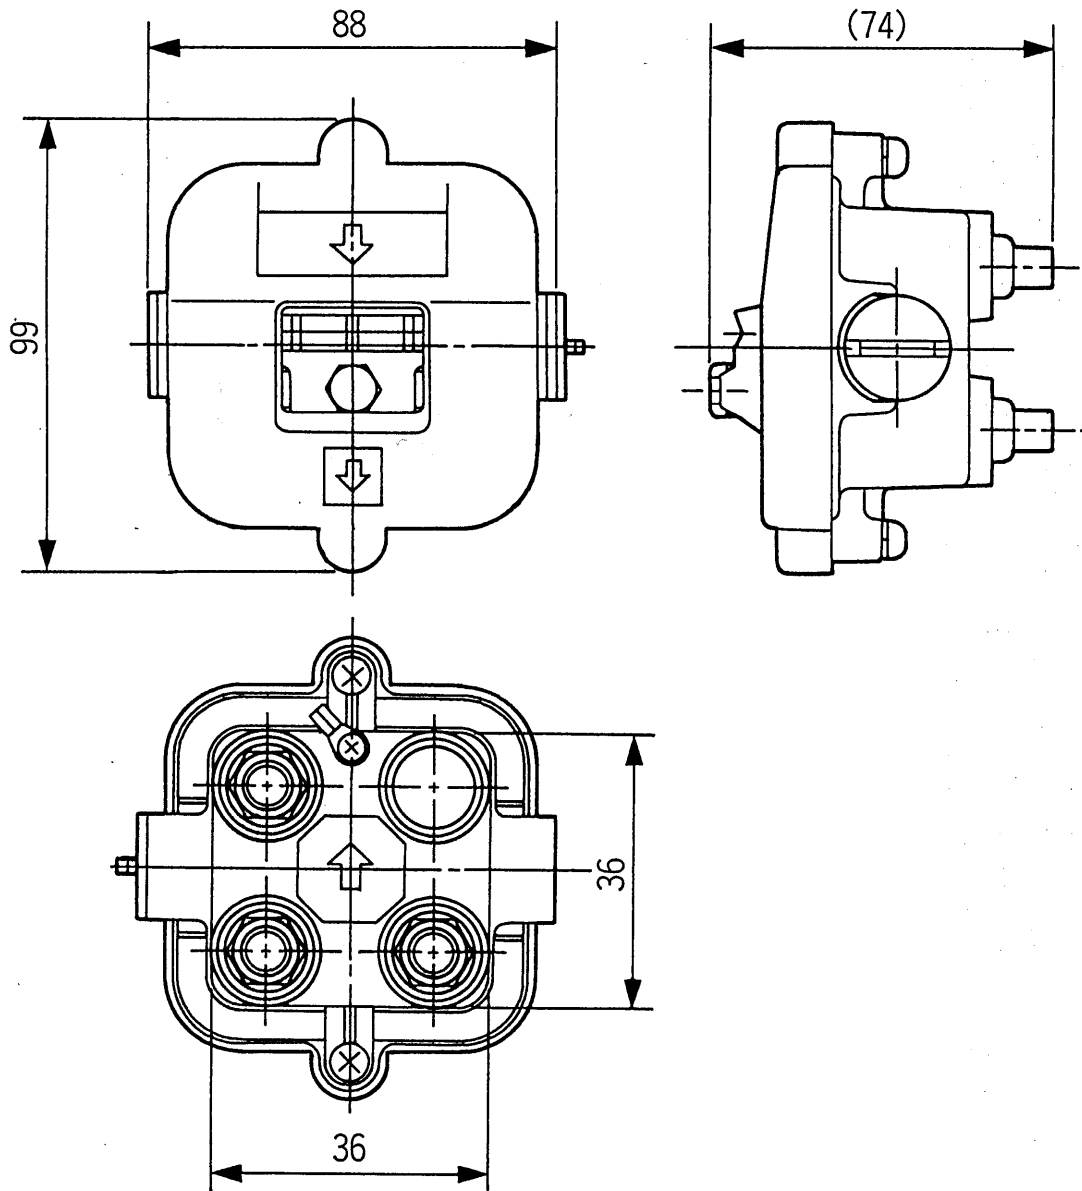

■外形寸法図

■仕様

品番	周波数帯域 (MHz)	通過帯域 損失 (dB以下)	阻止帯域 減衰量 (dB以上)	インピーダンス		電圧定在 波 比 (以下)	電流通過 経路	質量 (g)
				入力	出力			
TZ- MXB SUV	10~770	1.3	20	75/F	75/F	1.6	BS-1Fと BS-1F/ HF~ UHF間	270
	1035~1335	1.8	20			1.8		

優良住宅部品

外形寸法図・仕様

品名	屋外用BS混合(分波)器		
品番	TZ-MXBSUV		
作成日付	1996年11月21日	図面 整理No.	改訂No. 0