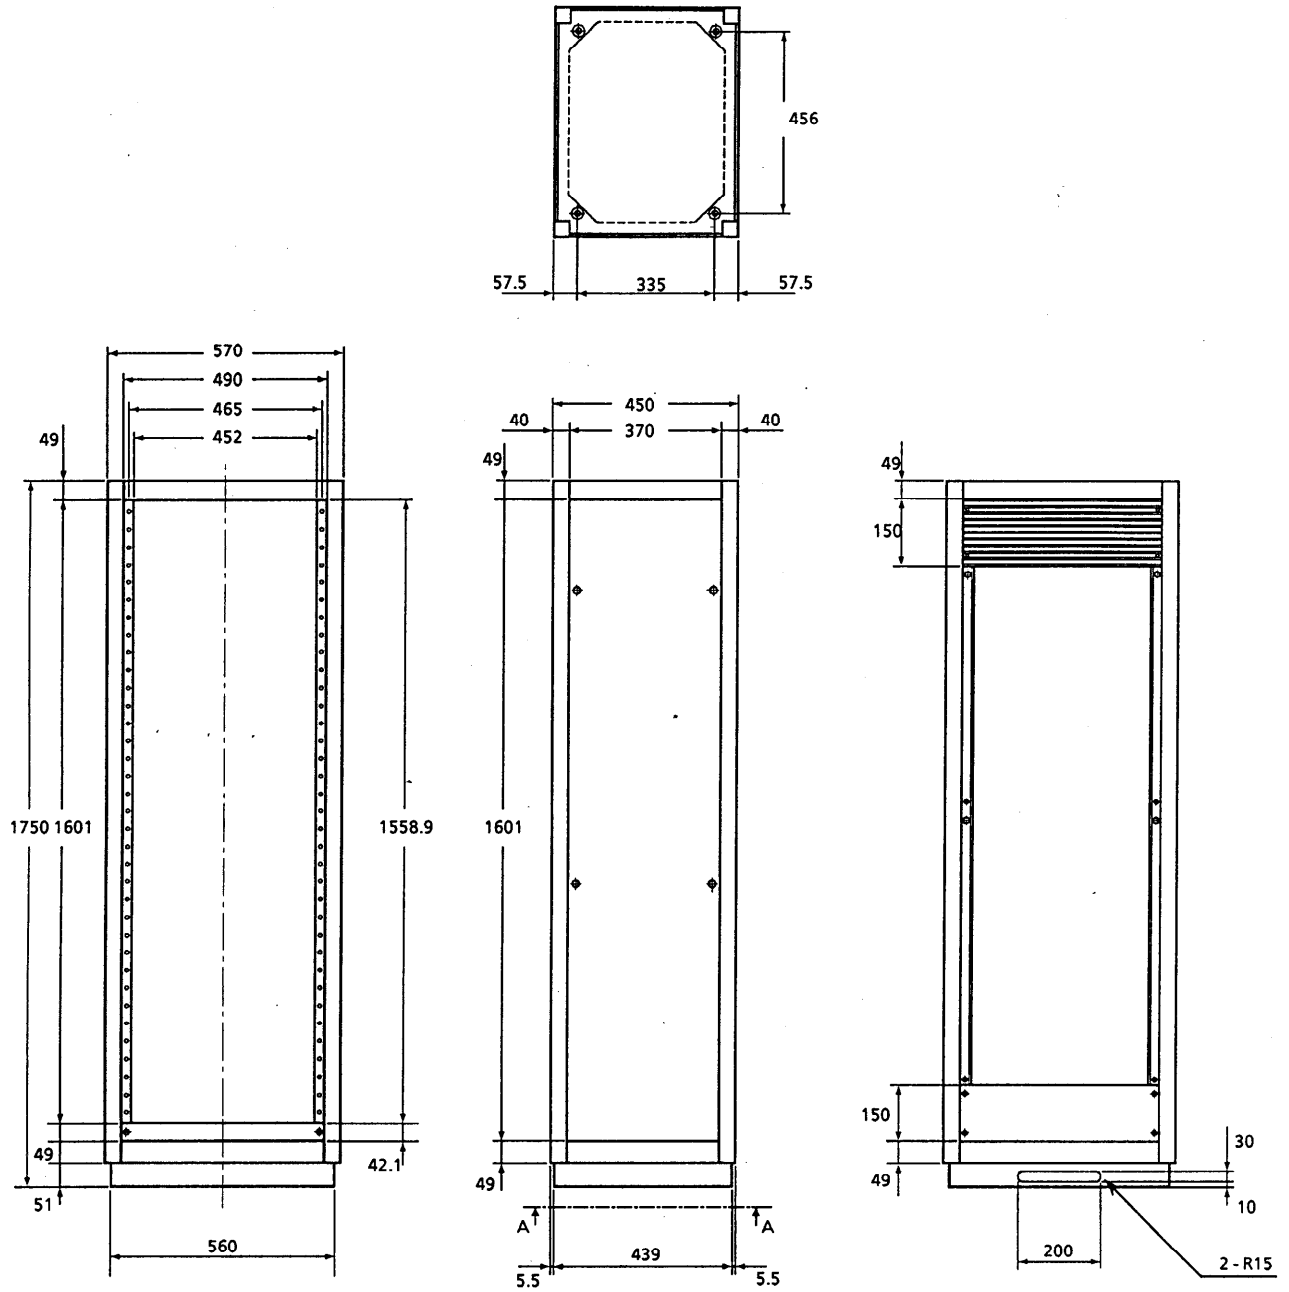

Panasonic CATVシステム

収納ラック

TZ-RCE1745B

仕様書

EIA規格 高さ1750mm 奥行き450mm					整理図番 Arrangement Fig. No	K-30011
					品名 Model	収納ラック
修正履歴	設計 Design	作成 Drawing	検印 Check	承認 Approve	品番 Model No	TZ-RCE1745B
		川端			図番 Fig. No	

■仕上

B: 「ビクトリアブルー」 4.0PB3.5/8.0(7B)メラミン塗装

G: 「ライトグレーイッシュグリーン」 7.5BG71.5(7B)メラミン塗装

A-A

4-M16(アンカーボルト兼用孔)

					整理図番 Arrangement Fig.No	K-30012
					品名 Model	収納ラック
修正履歴	設計 Design	作成 Drawing	検印 Check	承認 Approve	品番 Model No	TZ-RCE1745B
		川 端			図番 Fig. No	