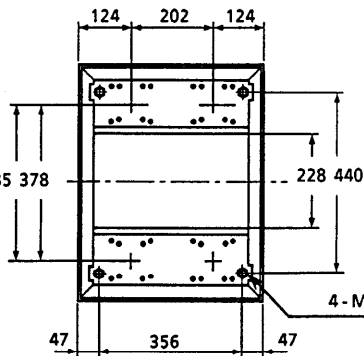

Panasonic CATVシステム

収納ラック

TZ-RCE1745B

仕様書

EIA規格 高さ1750mm 奥行き450mm					整理図番 Arrangement Fig. No	K-30011
					品名 Model	収納ラック
修正履歴	設計 Design	作成 Drawing	検印 Check	承認 Approve	品番 Model No	TZ-RCE1745B
		川端			図番 Fig. No	

■仕上

B: 「ビクトリアブルー」 4.0PB3.5/8.0(7B)メラミン塗装

G: 「ライトグレーイッシュグリーン」 7.5BG71.5(7B)メラミン塗装

A-A

4-M16(アンカーボルト兼用孔)

					整理図番 Arrangement Fig.No	K-30012
					品名 Model	収納ラック
修正履歴	設計 Design	作成 Drawing	検印 Check	承認 Approve	品番 Model No	TZ-RCE1745B
		川 端			図番 Fig. No	