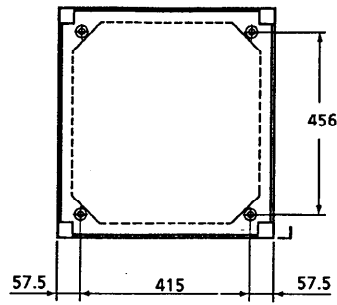

Panasonic CATVシステム

収納ラック

TZ-RCE1753B

仕様書

EIA規格 高さ1750mm 奥行き530mm					整理図番 Arrangement Fig. No	K-30009
					品名 Model	収納ラック
修正履歴	設計 Design	作成 Drawing	検印 Check	承認 Approve	品番 Model No	TZ-RCE1753B
		川 端			図番 Fig. No	

■ 仕上

B: 「ピクトリアブルー」 4.0PB3.5/8.0(7B)メラミン塗装

G: 「ライトグレイッシュグリーン」 7.58G71.5(7B)メラミン塗装

					整理図番 Arrangement Fig.No	K-30010
					品名 Model	収納ラック
修正履歴	設計 Design	作成 Drawing	検印 Check	承認 Approve	品番 Model No	TZ-RCE1753B
		川 端			図番 Fig. No	