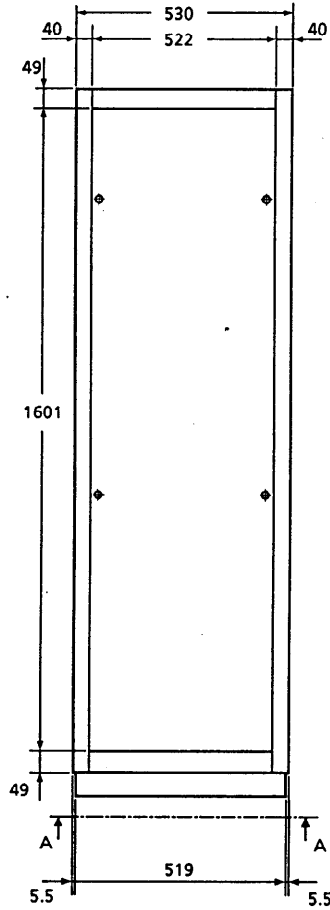

Panasonic CATVシステム

収納ラック

TZ-RCE1753B

仕様書

EIA規格 高さ1750mm 奥行き530mm					整理図番 Arrangement Fig. No	K-30009
					品名 Model	収納ラック
修正履歴	設計 Design	作成 Drawing	検印 Check	承認 Approve	品番 Model No	TZ-RCE1753B
		川 端			図番 Fig. No	

■ 仕上

B: 「ピクトリアブルー」 4.0PB3.5/8.0(7B)メラミン塗装

G: 「ライトグレイッシュグリーン」 7.58G71.5(7B)メラミン塗装

					整理図番 Arrangement Fig.No	K-30010
					品名 Model	収納ラック
修正履歴	設計 Design	作成 Drawing	検印 Check	承認 Approve	品番 Model No	TZ-RCE1753B
		川 端			図番 Fig. No	