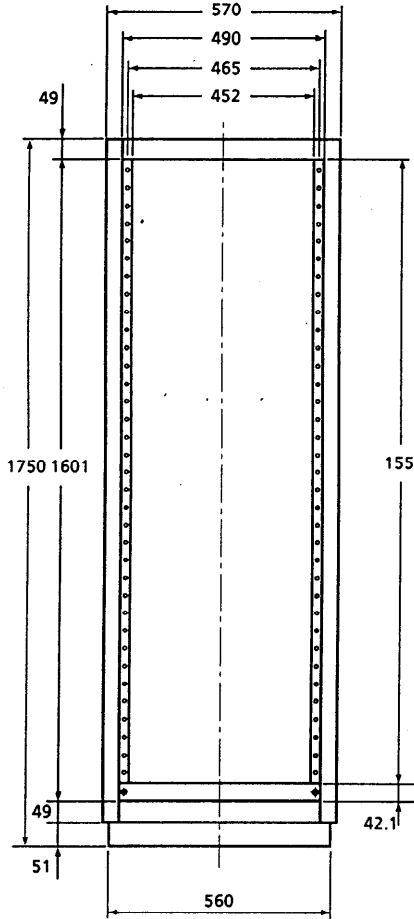

Panasonic CATVシステム

収納ラック

TZ-RCE1753B

仕様書

EIA規格 高さ1750mm 奥行き530mm					整理図番 Arrangement Fig. No	K-30009
					品名 Model	収納ラック
修正履歴	設計 Design	作成 Drawing	検印 Check	承認 Approve	品番 Model No	TZ-RCE1753B
		川 端			図番 Fig. No	

■ 仕上

B: 「ピクトリアブルー」 4.0PB3.5/8.0(7B)メラミン塗装

G: 「ライトグレイッシュグリーン」 7.58G71.5(7B)メラミン塗装

					整理図番 Arrangement Fig.No	K-30010
					品名 Model	収納ラック
修正履歴	設計 Design	作成 Drawing	検印 Check	承認 Approve	品番 Model No	TZ-RCE1753B
		川 端			図番 Fig. No	