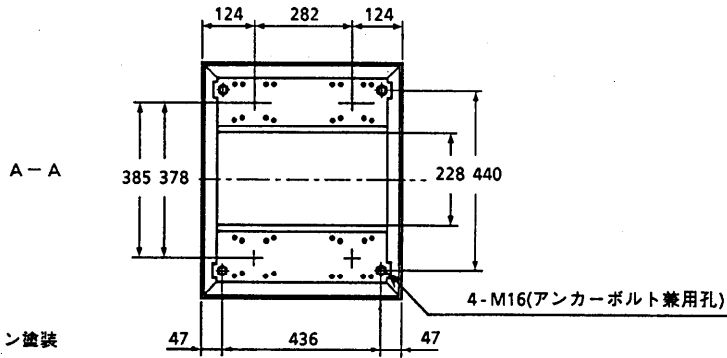

Panasonic CATVシステム

収納ラック

TZ-RCE1753B

仕様書

EIA規格 高さ1750mm 奥行き530mm					整理図番 Arrangement Fig. No	K-30009
					品名 Model	収納ラック
修正履歴	設計 Design	作成 Drawing	検印 Check	承認 Approve	品番 Model No	TZ-RCE1753B
		川 端			図番 Fig. No	

■ 仕上

B: 「ピクトリアブルー」 4.0PB3.5/8.0(7B)メラミン塗装

G: 「ライトグレイッシュグリーン」 7.58G71.5(7B)メラミン塗装

					整理図番 Arrangement Fig.No	K-30010
					品名 Model	収納ラック
修正履歴	設計 Design	作成 Drawing	検印 Check	承認 Approve	品番 Model No	TZ-RCE1753B
		川 端			図番 Fig. No	