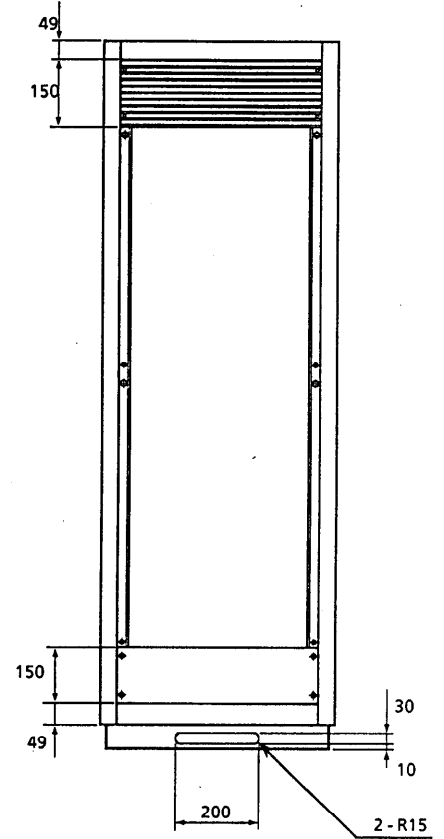

Panasonic CATVシステム

収納ラック

TZ-RCE1753B

仕様書

EIA規格 高さ1750mm 奥行き530mm					整理図番 Arrangement Fig. No	K-30009
					品名 Model	収納ラック
修正履歴	設計 Design	作成 Drawing	検印 Check	承認 Approve	品番 Model No	TZ-RCE1753B
		川 端			図番 Fig. No	

■ 仕上

B: 「ピクトリアブルー」 4.0PB3.5/8.0(7B)メラミン塗装

G: 「ライトグレイッシュグリーン」 7.58G71.5(7B)メラミン塗装

					整理図番 Arrangement Fig.No	K-30010
					品名 Model	収納ラック
修正履歴	設計 Design	作成 Drawing	検印 Check	承認 Approve	品番 Model No	TZ-RCE1753B
		川 端			図番 Fig. No	