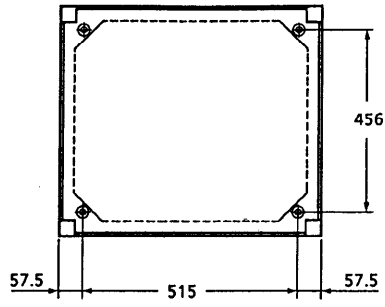

Panasonic CATVシステム

収納ラック

TZ-RCE1763B

仕様書

EIA規格 高さ1750mm 奥行き630mm					整理図番 Arrangement Fig. No	K-30007
					品名 Model	収納ラック
修正履歴	設計 Design	作成 Drawing	検印 Check	承認 Approve	品番 Model No	TZ-RCE1763B
		川 端			図番 Fig. No	