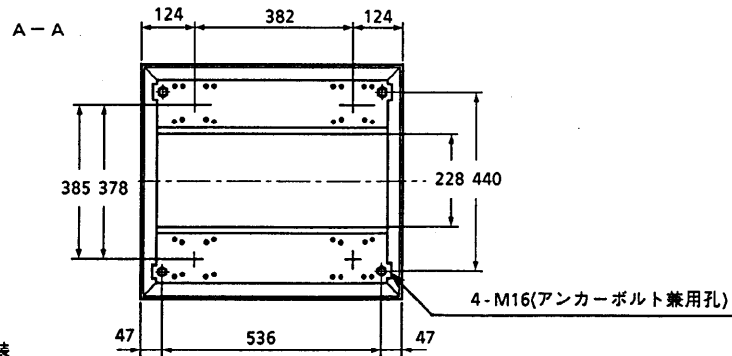

Panasonic CATVシステム

収納ラック

TZ-RCE1763B

仕様書

EIA規格 高さ1750mm 奥行き630mm					整理図番 Arrangement Fig. No	K-30007
					品名 Model	収納ラック
修正履歴	設計 Design	作成 Drawing	検印 Check	承認 Approve	品番 Model No	TZ-RCE1763B
		川 端			図番 Fig. No	

■ 仕上

B: 「ビクトリアル-」 4.OPB3.5/8.0(7B)メラミン塗装

G: 「ライトグレ-イッシュグリーン」 7.5BG71.5(7B)メラミン塗装

					整理図番 Arrangement Fig.No	K-3008
					品名 Model	収納ラック
					品番 Model No	TZ-RCE1763B
修正履歴	設計 Design	作成 Drawing	検印 Check	承認 Approve		
		川 端				