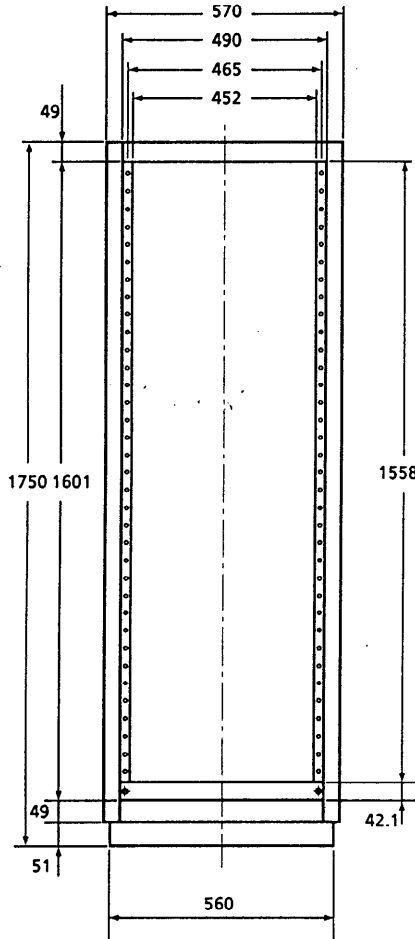

Panasonic CATVシステム

収納ラック

TZ-RCE1763B

仕様書

EIA規格 高さ1750mm 奥行き630mm					整理図番 Arrangement Fig. No	K-30007
					品名 Model	収納ラック
修正履歴	設計 Design	作成 Drawing	検印 Check	承認 Approve	品番 Model No	TZ-RCE1763B
		川 端			図番 Fig. No	

■ 仕上

B: 「ビクトリアル-」 4.OPB3.5/8.0(7B)メラミン塗装

G: 「ライトグレ-イッシュグリーン」 7.5BG71.5(7B)メラミン塗装

					整理図番 Arrangement Fig.No	K-3008
					品名 Model	収納ラック
					品番 Model No	TZ-RCE1763B
修正履歴	設計 Design	作成 Drawing	検印 Check	承認 Approve		
		川 端				