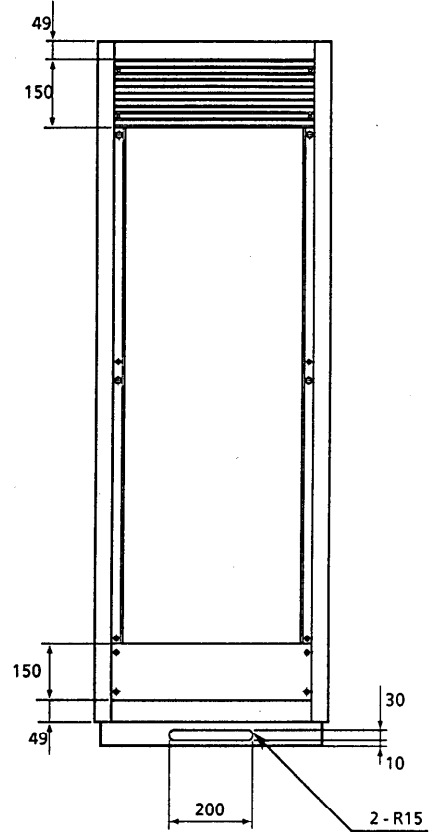

Panasonic CATVシステム

収納ラック

TZ-RCE1763B

仕様書

EIA規格 高さ1750mm 奥行き630mm					整理図番 Arrangement Fig. No	K-30007
					品名 Model	収納ラック
修正履歴	設計 Design	作成 Drawing	検印 Check	承認 Approve	品番 Model No	TZ-RCE1763B
		川 端			図番 Fig. No	

■ 仕上

B: 「ビクトリアル-」 4.OPB3.5/8.0(7B)メラミン塗装

G: 「ライトグレ-イッシュグリーン」 7.5BG71.5(7B)メラミン塗装

					整理図番 Arrangement Fig.No	K-3008
					品名 Model	収納ラック
					品番 Model No	TZ-RCE1763B
修正履歴	設計 Design	作成 Drawing	検印 Check	承認 Approve		
		川 端				