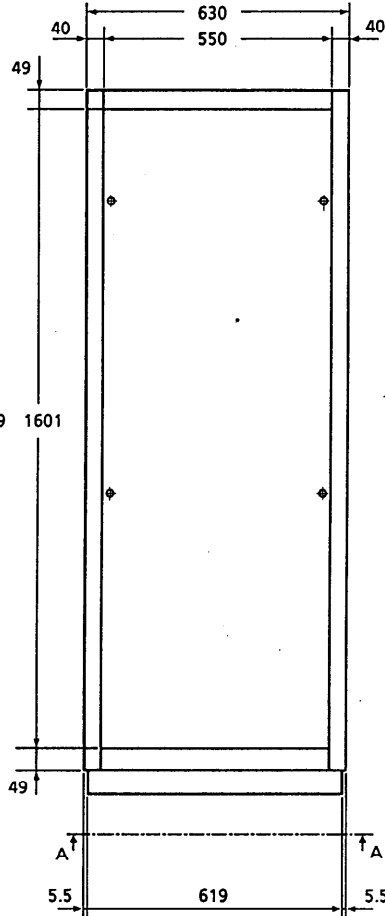

Panasonic CATVシステム

収納ラック

TZ-RCE1763B

仕様書

EIA規格 高さ1750mm 奥行き630mm					整理図番 Arrangement Fig. No	K-30007
					品名 Model	収納ラック
修正履歴	設計 Design	作成 Drawing	検印 Check	承認 Approve	品番 Model No	TZ-RCE1763B
		川 端			図番 Fig. No	

■ 仕上

B: 「ビクトリアル-」 4.OPB3.5/8.0(7B)メラミン塗装

G: 「ライトグレ-イッシュグリーン」 7.5BG71.5(7B)メラミン塗装

					整理図番 Arrangement Fig.No	K-3008
					品名 Model	収納ラック
					品番 Model No	TZ-RCE1763B
修正履歴	設計 Design	作成 Drawing	検印 Check	承認 Approve		
		川 端				