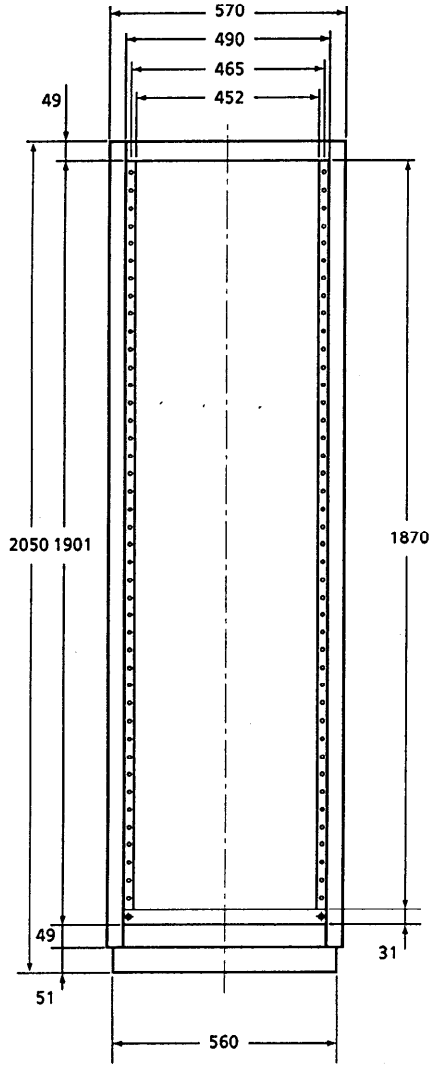

Panasonic CATVシステム

収納ラック

TZ-RCE2045B

仕様書

EIA規格 高さ2050mm 奥行き450mm					整理図番 Arrangement Fig. No	K-30005
					品名 Model	収納ラック
修正履歴	設計 Design	作成 Drawing	検印 Check	承認 Approve	品番 Model No	TZ-RCE2045B
		川 端			図番 Fig. No	

A - A

■ 仕上

B: 「ビクトリアブル」 4.0PB3.5/8.0(7B)メラミン塗装

G: 「ライトグレ-イッシュグリーン」 7.5BG71.5(7B)メラミン塗装

					整理図番 Arrangement Fig.No	K-30006
					品名 Model	収納ラック
修正履歴	設計 Design	作成 Drawing	検印 Check	承認 Approve	品番 Model No	TZ-RCE2045B
		川 端			図番 Fig. No	