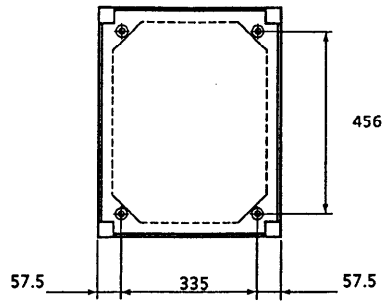

Panasonic CATVシステム

収納ラック

TZ-RCE2045B

仕様書

EIA規格 高さ2050mm 奥行き450mm					整理図番 Arrangement Fig. No	K-30005
					品名 Model	収納ラック
修正履歴	設計 Design	作成 Drawing	検印 Check	承認 Approve	品番 Model No	TZ-RCE2045B
		川 端			図番 Fig. No	

A - A

■ 仕上

B: 「ビクトリアブル」 4.0PB3.5/8.0(7B)メラミン塗装

G: 「ライトグレ-イッシュグリーン」 7.5BG71.5(7B)メラミン塗装

					整理図番 Arrangement Fig.No	K-30006
					品名 Model	収納ラック
修正履歴	設計 Design	作成 Drawing	検印 Check	承認 Approve	品番 Model No	TZ-RCE2045B
		川 端			図番 Fig. No	