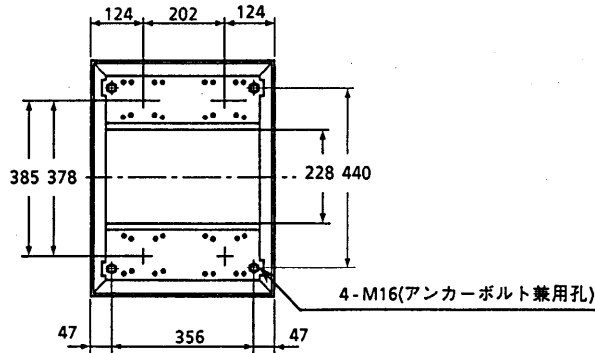

Panasonic CATVシステム

収納ラック

TZ-RCE2045B

仕様書

EIA規格 高さ2050mm 奥行き450mm					整理図番 Arrangement Fig. No	K-30005
					品名 Model	収納ラック
修正履歴	設計 Design	作成 Drawing	検印 Check	承認 Approve	品番 Model No	TZ-RCE2045B
		川 端			図番 Fig. No	

A - A

■ 仕上

B: 「ビクトリアブル」 4.0PB3.5/8.0(7B)メラミン塗装

G: 「ライトグレ-イッシュグリーン」 7.5BG71.5(7B)メラミン塗装

					整理図番 Arrangement Fig.No	K-30006
					品名 Model	収納ラック
修正履歴	設計 Design	作成 Drawing	検印 Check	承認 Approve	品番 Model No	TZ-RCE2045B
		川 端			図番 Fig. No	