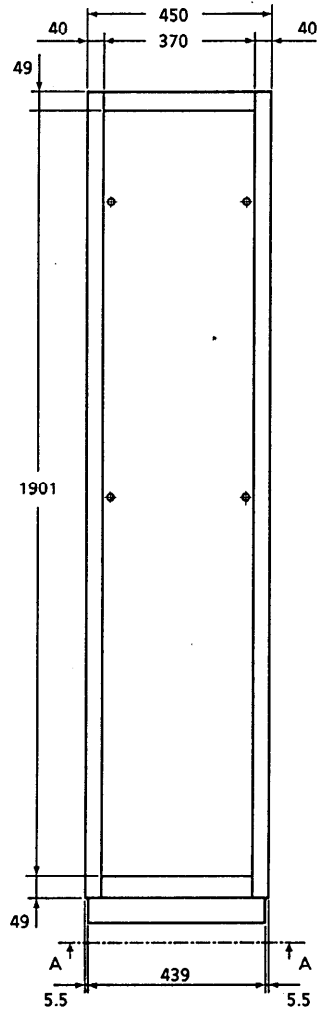

Panasonic CATVシステム

収納ラック

TZ-RCE2045B

仕様書

EIA規格 高さ2050mm 奥行き450mm					整理図番 Arrangement Fig. No	K-30005
					品名 Model	収納ラック
修正履歴	設計 Design	作成 Drawing	検印 Check	承認 Approve	品番 Model No	TZ-RCE2045B
		川 端			図番 Fig. No	

A - A

■ 仕上

B: 「ビクトリアブル」 4.0PB3.5/8.0(7B)メラミン塗装

G: 「ライトグレ-イッシュグリーン」 7.5BG71.5(7B)メラミン塗装

					整理図番 Arrangement Fig.No	K-30006
					品名 Model	収納ラック
修正履歴	設計 Design	作成 Drawing	検印 Check	承認 Approve	品番 Model No	TZ-RCE2045B
		川 端			図番 Fig. No	