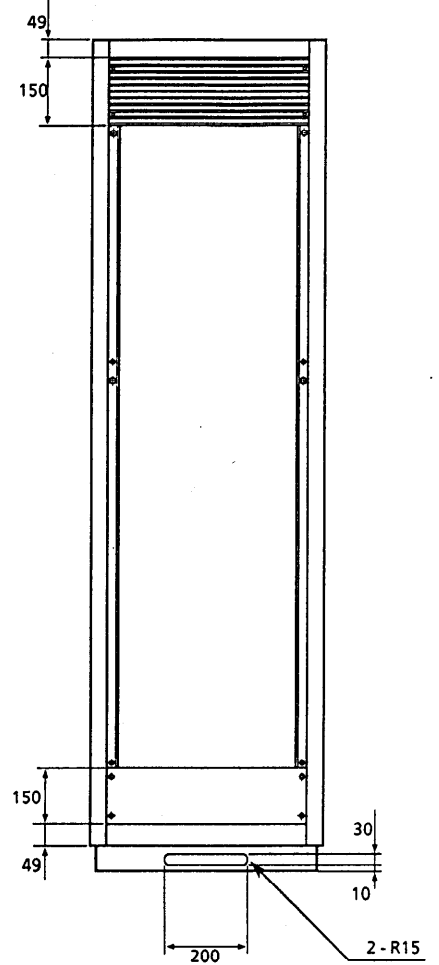

Panasonic CATVシステム

収納ラック

TZ-RCE2045B

仕様書

EIA規格 高さ2050mm 奥行き450mm					整理図番 Arrangement Fig. No	K-30005
					品名 Model	収納ラック
修正履歴	設計 Design	作成 Drawing	検印 Check	承認 Approve	品番 Model No	TZ-RCE2045B
		川 端			図番 Fig. No	

A - A

■ 仕上

B: 「ビクトリアブル」 4.0PB3.5/8.0(7B)メラミン塗装

G: 「ライトグレ-イッシュグリーン」 7.5BG71.5(7B)メラミン塗装

					整理図番 Arrangement Fig.No	K-30006
					品名 Model	収納ラック
修正履歴	設計 Design	作成 Drawing	検印 Check	承認 Approve	品番 Model No	TZ-RCE2045B
		川 端			図番 Fig. No	