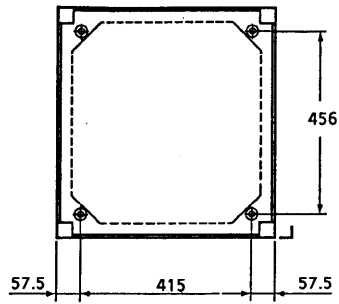

### 仕様書

EIA規格 高さ2050mm 奥行き530mm					整理図番 Arrangement Fig. No	K-30003
					品名 Model	収納ラック
修正履歴	設計 Design	作成 Drawing	検印 Check	承認 Approve	品番 Model No	TZ-RCE2053B
		川 端			図番 Fig. No	

■ 仕上

B: 「ビクトリアブルー」 4.0PB3.5/8.0(7B)メラミン塗装