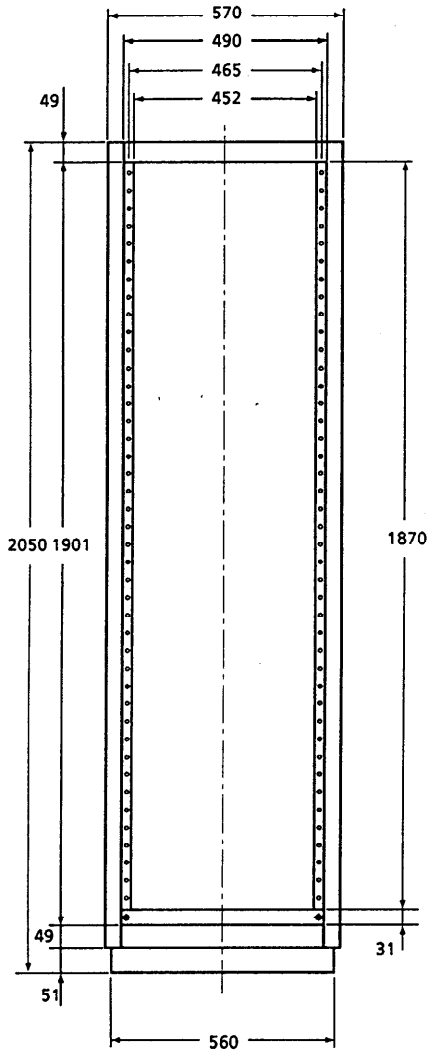

# **Panasonic** CATVシステム

収納ラック

### 仕様書

EIA規格 高さ2050mm 奥行き530mm					整理図番 Arrangement Fig. No	K-30003
					品名 Model	収納ラック
修正履歴	設計 Design	作成 Drawing	検印 Check	承認 Approve	品番 Model No	TZ-RCE2053B
		川 端			図番 Fig. No	

■ 仕上

B: 「ビクトリアブルー」 4.0PB3.5/8.0(7B)メラミン塗装