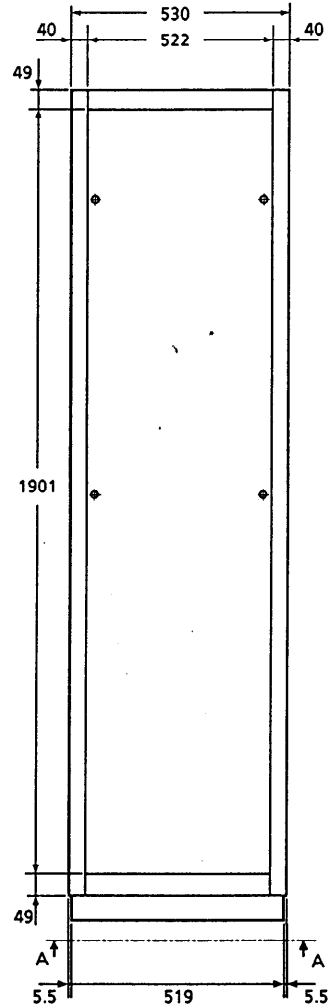

# **Panasonic** CATVシステム

収納ラック

### 仕様書

EIA規格 高さ2050mm 奥行き530mm					整理図番 Arrangement Fig. No	K-30003
					品名 Model	収納ラック
修正履歴	設計 Design	作成 Drawing	検印 Check	承認 Approve	品番 Model No	TZ-RCE2053B
		川 端			図番 Fig. No	

■ 仕上

B: 「ビクトリアブルー」 4.0PB3.5/8.0(7B)メラミン塗装