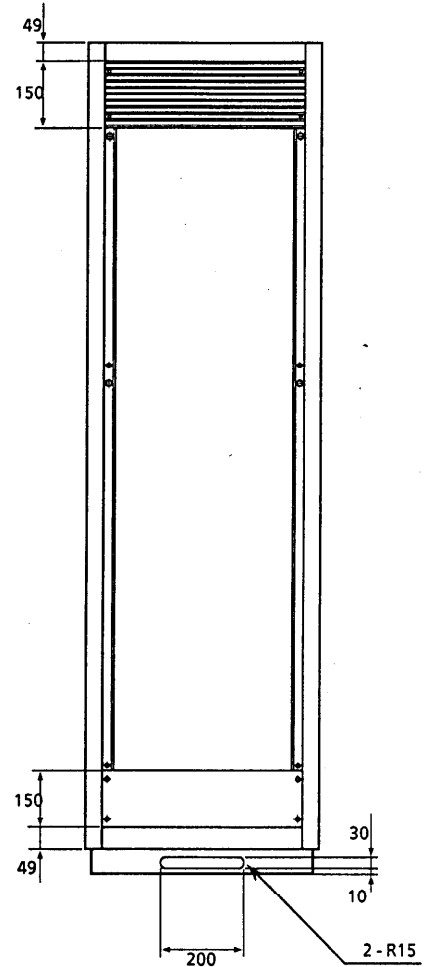

# **Panasonic** CATVシステム

収納ラック

### 仕様書

EIA規格 高さ2050mm 奥行き530mm					整理図番 Arrangement Fig. No	K-30003
					品名 Model	収納ラック
修正履歴	設計 Design	作成 Drawing	検印 Check	承認 Approve	品番 Model No	TZ-RCE2053B
		川 端			図番 Fig. No	

■ 仕上

B: 「ビクトリアブルー」 4.0PB3.5/8.0(7B)メラミン塗装