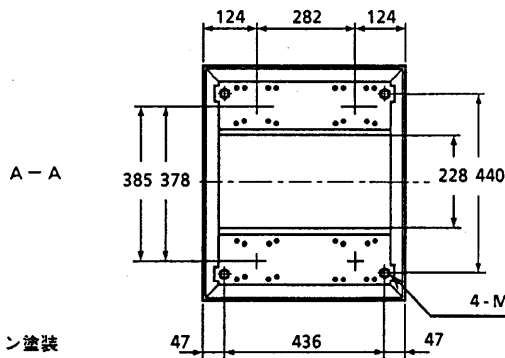

### 仕様書

EIA規格 高さ2050mm 奥行き530mm					整理図番 Arrangement Fig. No	K-30003
					品名 Model	収納ラック
修正履歴	設計 Design	作成 Drawing	検印 Check	承認 Approve	品番 Model No	TZ-RCE2053B
		川 端			図番 Fig. No	

■ 仕上

B: 「ビクトリアブルー」 4.0PB3.5/8.0(7B)メラミン塗装