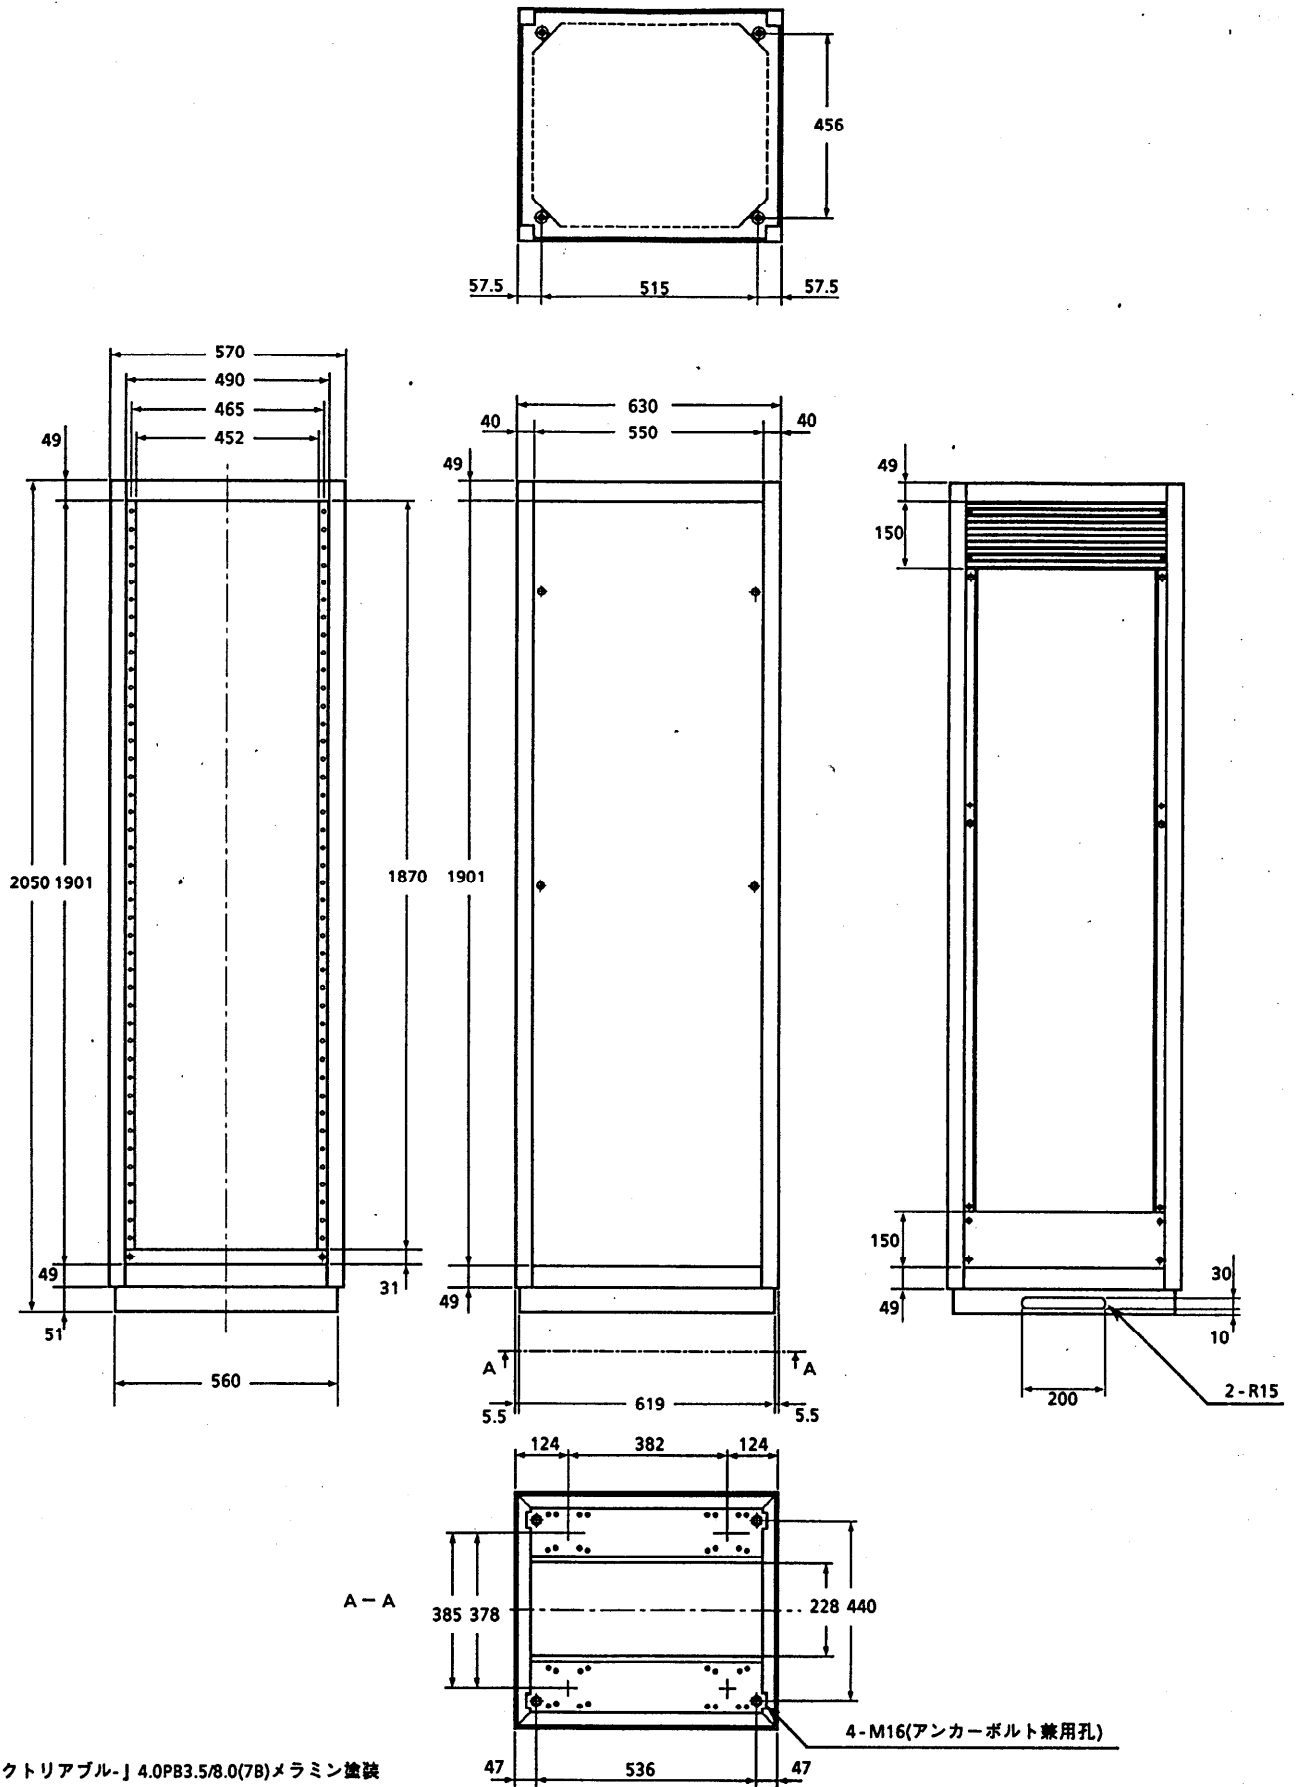

Panasonic CATVシステム

収納ラック

TZ-RCE2063B

仕様書

EIA規格 高さ2050mm 奥行き630mm					整理図番 Arrangement Fig. No	K-30001
					品名 Model	収納ラック
修正履歴	設計 Design	作成 Drawing	検印 Check	承認 Approve	品番 Model No	TZ-RCE2063B
		川端			図番 Fig. No	

■仕上
 B: 「ピクトリアブル」 4.0PB3.5/8.0(7B)メラミン塗装
 G: 「ライトグレイッシュグリーン」 7.5BG71.5(7B)メラミン塗装

修正履歴				整理図番 Arrangement Fig.No	K-3002
				品名 Model	収納ラック
設計 Design	製図 Drawing	検印 Check	承認 Approve	品番 Model No	TZ-RCE2063B
	川端			図番 Fig. No	