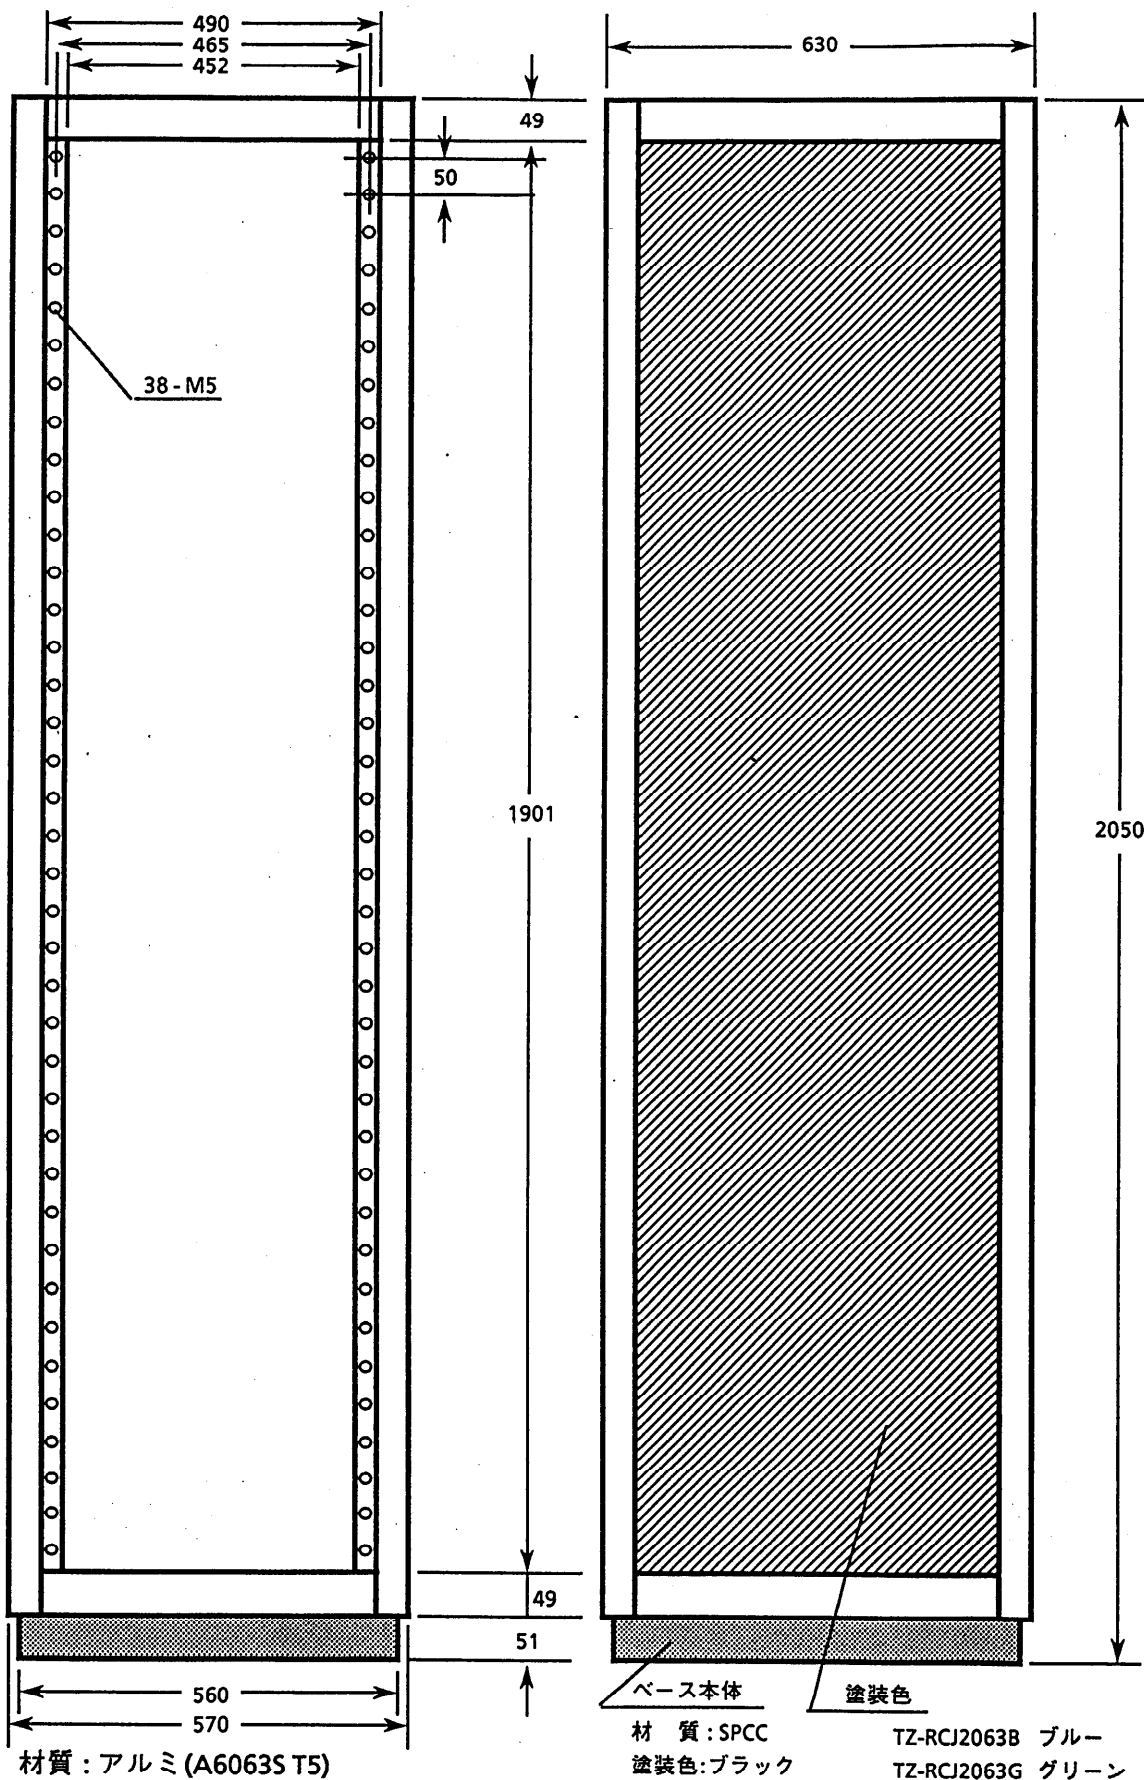

Panasonic CATVシステム

ヘッドエンド収納ラック

~~TZ-RCJ2063B~~

~~(側板塗装色ブルー)~~

TZ-RCJ2063G

(側板塗装色グリーン)

仕様書

JIS規格					整理図番 Arrangement Fig. No	K001-1
					品名 Model	ヘッドエンド用ラック
修正履歴	設計 Design	製図 Drawing	検印 Check	承認 Approve	品番 Model No	TZ-RCJ2063B -TZ-RCJ2063G
平成3年8月20日/改定		馬場			図番 Fig. No	

JIS規格					整理図番 Arrangement Fig. No	K001-2
修正履歴					品名 Model	ヘッドエンド用ラック
設計 Design	製図 Drawing	検印 Check	承認 Approve	品番 Model No	TZ-RCJ2063B-TZ-RCJ2063G	
	馬場			図番 Fig. No		