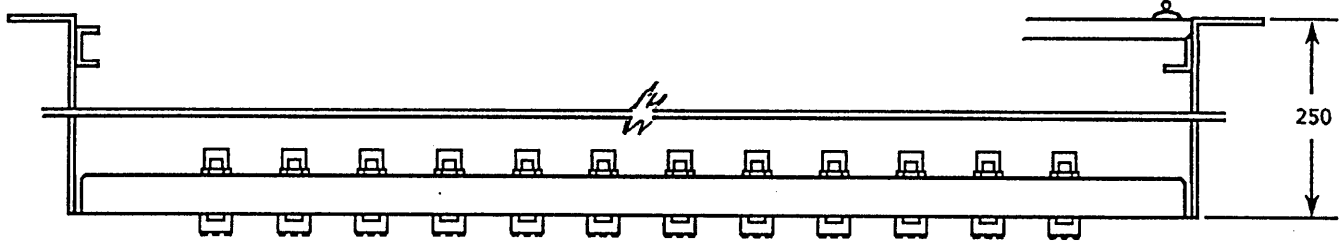

Panasonic CATVシステム

ターミナル盤

TZ-TRM21J

仕様書

塗装色 WH175(マンセル近似値7.9Y6.8/0.8)					整理図番 Arrangement Fig. No	H014-1
					品名 Model	ターミナル盤
修正履歴	設計 Design	製図 Drawing	検印 Check	承認 Approve	品番 Model No	TZ-TRM21J
					図番 Fig. No	

単位:mm

					整理図番 Arrangement Fig. No	H014-2
					品名 Model	ターミナル盤
修正履歴	設計 Design	製図 Drawing	検印 Check	承認 Approve	品番 Model No	TZ-TRM21J TZ-TRM21JB
					図番 Fig. No	

松下電器産業株式会社

単位:mm

					整理図番 Arrangement Fig. No	H014-2
					品名 Model	ターミナル盤
修正履歴	設計 Design	製図 Drawing	検印 Check	承認 Approve	品番 Model No	TZ-TRM21J
					図番 Fig. No	