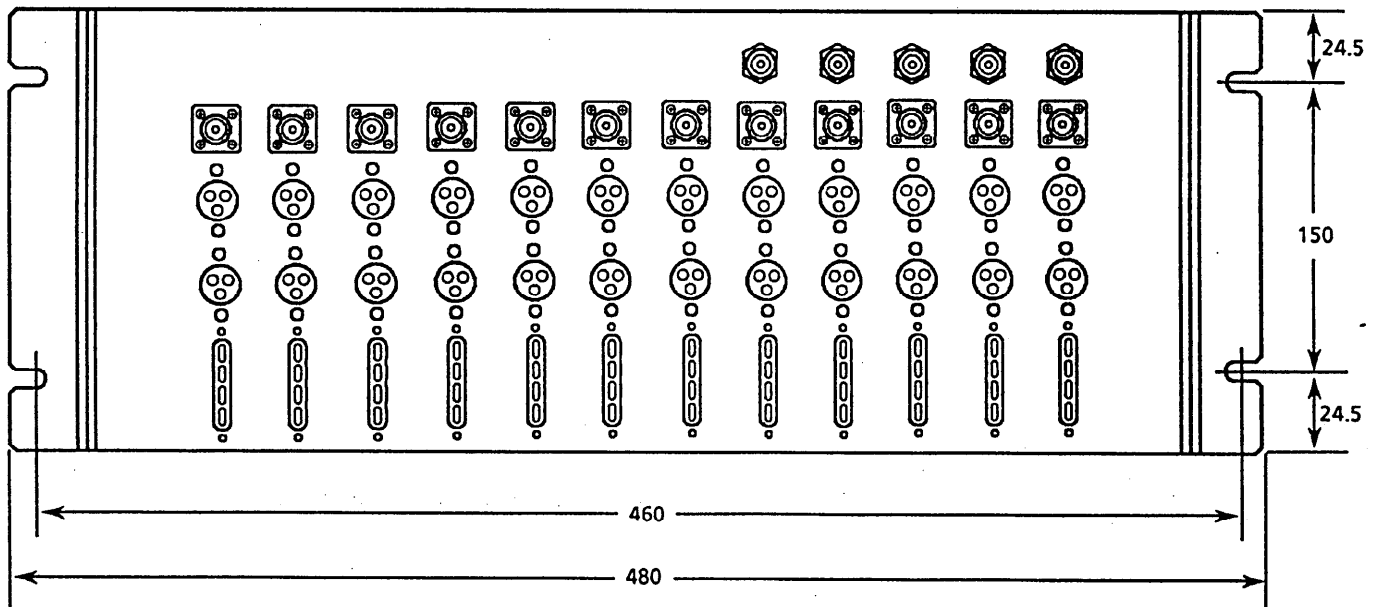

Panasonic CATVシステム

ターミナル盤

TZ-TRM21J

仕様書

塗装色 WH175(マンセル近似値7.9Y6.8/0.8)					整理図番 Arrangement Fig. No	H014-1
					品名 Model	ターミナル盤
修正履歴	設計 Design	製図 Drawing	検印 Check	承認 Approve	品番 Model No	TZ-TRM21J
					図番 Fig. No	

単位:mm

					整理図番 Arrangement Fig. No	H014-2
					品名 Model	ターミナル盤
修正履歴	設計 Design	製図 Drawing	検印 Check	承認 Approve	品番 Model No	TZ-TRM21J TZ-TRM21JB
					図番 Fig. No	

松下電器産業株式会社

単位:mm

					整理図番 Arrangement Fig. No	H014-2
					品名 Model	ターミナル盤
修正履歴	設計 Design	製図 Drawing	検印 Check	承認 Approve	品番 Model No	TZ-TRM21J
					図番 Fig. No	