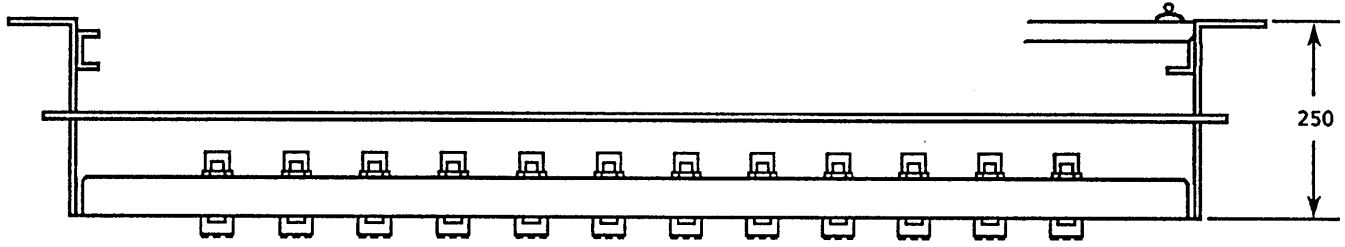

Panasonic CATVシステム

ターミナル盤

TZ-TRM21J

仕様書

塗装色 WH175(マンセル近似値7.9Y6.8/0.8)					整理図番 Arrangement Fig. No	H014-1
					品名 Model	ターミナル盤
修正履歴	設計 Design	製図 Drawing	検印 Check	承認 Approve	品番 Model No	TZ-TRM21J
					図番 Fig. No	

単位:mm

					整理図番 Arrangement Fig. No	H014-2
					品名 Model	ターミナル盤
修正履歴	設計 Design	製図 Drawing	検印 Check	承認 Approve	品番 Model No	TZ-TRM21J TZ-TRM21JB
					図番 Fig. No	

松下電器産業株式会社

単位:mm

					整理図番 Arrangement Fig. No	H014-2
					品名 Model	ターミナル盤
修正履歴	設計 Design	製図 Drawing	検印 Check	承認 Approve	品番 Model No	TZ-TRM21J
					図番 Fig. No	