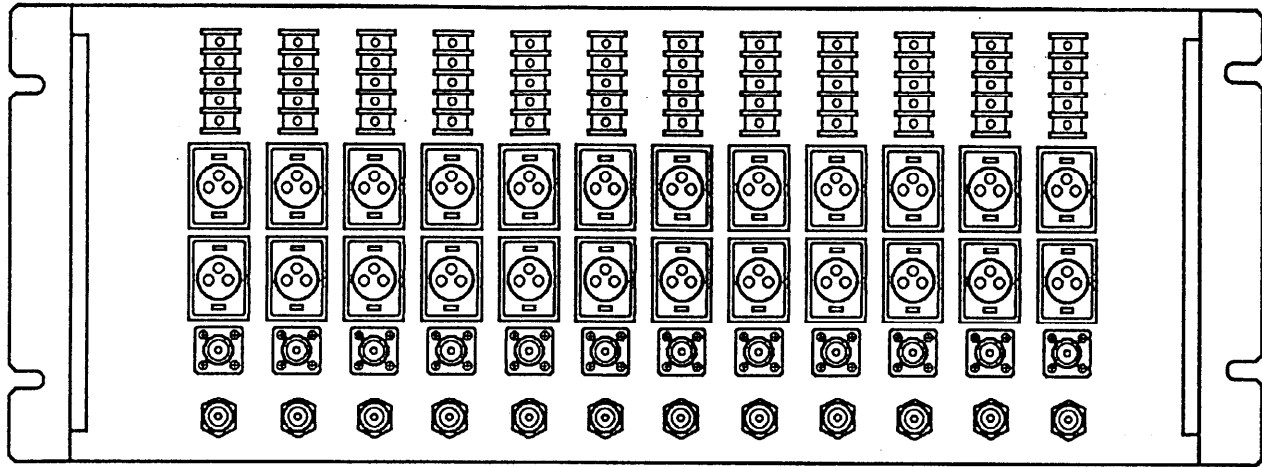

Panasonic CATVシステム

ターミナル盤

TZ-TRM21J

仕様書

塗装色 WH175(マンセル近似値7.9Y6.8/0.8)					整理図番 Arrangement Fig. No	H014-1
					品名 Model	ターミナル盤
修正履歴	設計 Design	製図 Drawing	検印 Check	承認 Approve	品番 Model No	TZ-TRM21J
					図番 Fig. No	

単位:mm

					整理図番 Arrangement Fig. No	H014-2
					品名 Model	ターミナル盤
修正履歴	設計 Design	製図 Drawing	検印 Check	承認 Approve	品番 Model No	TZ-TRM21J TZ-TRM21JB
					図番 Fig. No	

松下電器産業株式会社

単位:mm

					整理図番 Arrangement Fig. No	H014-2
					品名 Model	ターミナル盤
修正履歴	設計 Design	製図 Drawing	検印 Check	承認 Approve	品番 Model No	TZ-TRM21J
					図番 Fig. No	