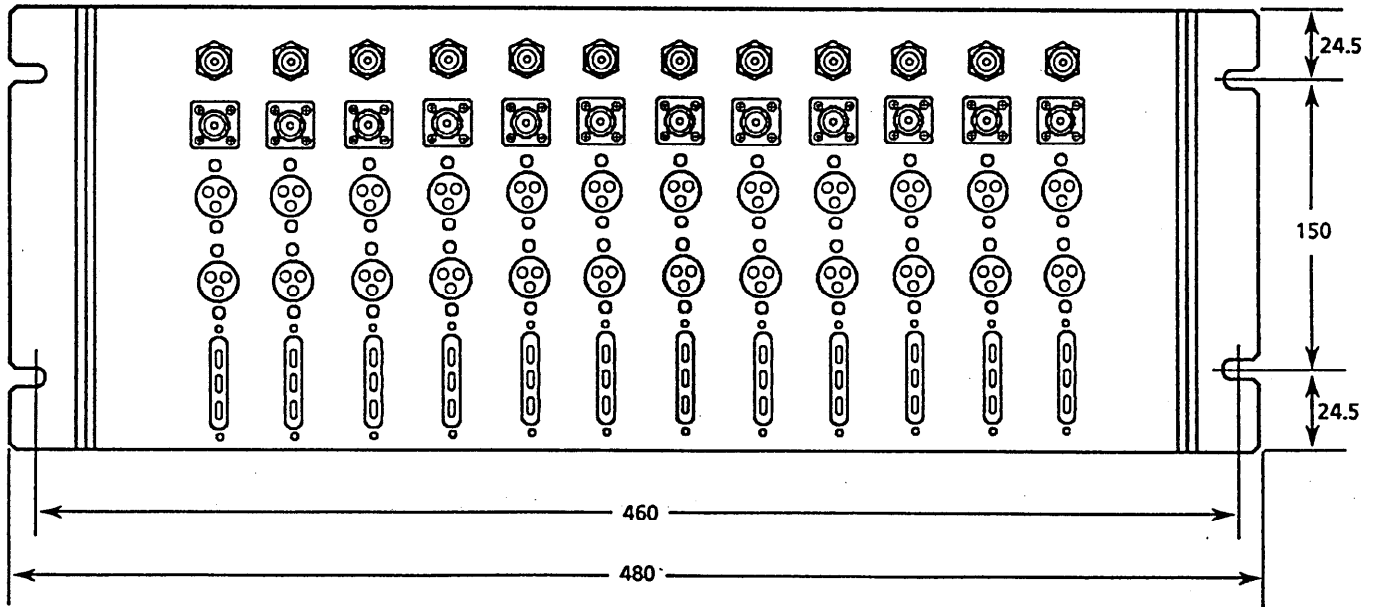

Panasonic CATVシステム

ターミナル盤

TZ-TRM21J

仕様書

塗装色 WH175(マンセル近似値7.9Y6.8/0.8)					整理図番 Arrangement Fig. No	H014-1
					品名 Model	ターミナル盤
修正履歴	設計 Design	製図 Drawing	検印 Check	承認 Approve	品番 Model No	TZ-TRM21J
					図番 Fig. No	

単位:mm

					整理図番 Arrangement Fig. No	H014-2
					品名 Model	ターミナル盤
修正履歴	設計 Design	製図 Drawing	検印 Check	承認 Approve	品番 Model No	TZ-TRM21J TZ-TRM21JB
					図番 Fig. No	

松下電器産業株式会社

単位:mm

					整理図番 Arrangement Fig. No	H014-2
					品名 Model	ターミナル盤
修正履歴	設計 Design	製図 Drawing	検印 Check	承認 Approve	品番 Model No	TZ-TRM21J
					図番 Fig. No	