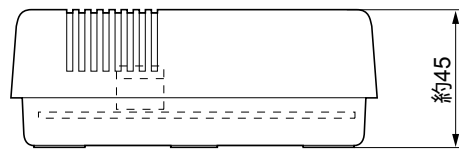

単位	mm
縮尺	1/2.5

■仕様

外形寸法	幅約120×奥行約45×高さ約240mm
質量	約0.4kg
外観色調	アッシュグレー
外観色調	ABS樹脂

番号	名称
①	上 ケ ー ス
②	下 ケ ー ス
③	基 板
④	工 事 用 端 子 板
⑤	ネ ジ 端 子

仕様 / 外形寸法図

品 番	VB-D281
品 名	停電切替アダプター