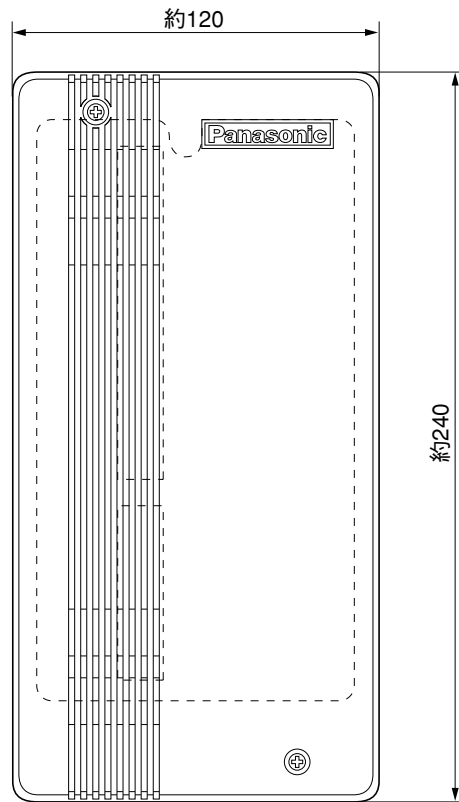

単位	mm
縮尺	1/2.5

■仕様

外形寸法	幅約120×奥行約45×高さ約240mm
質量	約0.4kg
外観色調	アッシュグレー
外観色調	ABS樹脂

番号	名称
①	上 ケ ー ス
②	下 ケ ー ス
③	基 板
④	工 事 用 端 子 板
⑤	ネ ジ 端 子

仕様 / 外形寸法図

品 番	VB-D281
品 名	停電切替アダプター