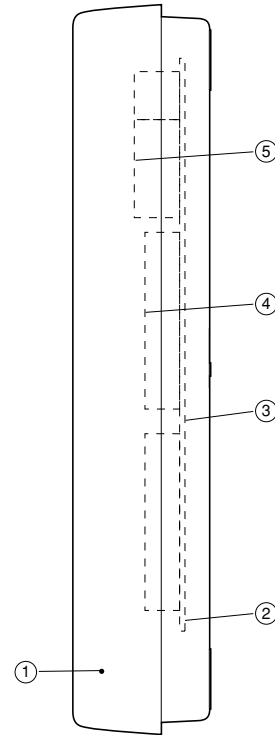

単位	mm
縮尺	1/2.5

■仕様

外形寸法	幅約120×奥行約45×高さ約240mm
質量	約0.4kg
外観色調	アッシュグレー
外観色調	ABS樹脂

番号	名称
①	上 ケ ー ス
②	下 ケ ー ス
③	基 板
④	工 事 用 端 子 板
⑤	ネ ジ 端 子

仕様 / 外形寸法図

品 番	VB-D281
品 名	停電切替アダプター