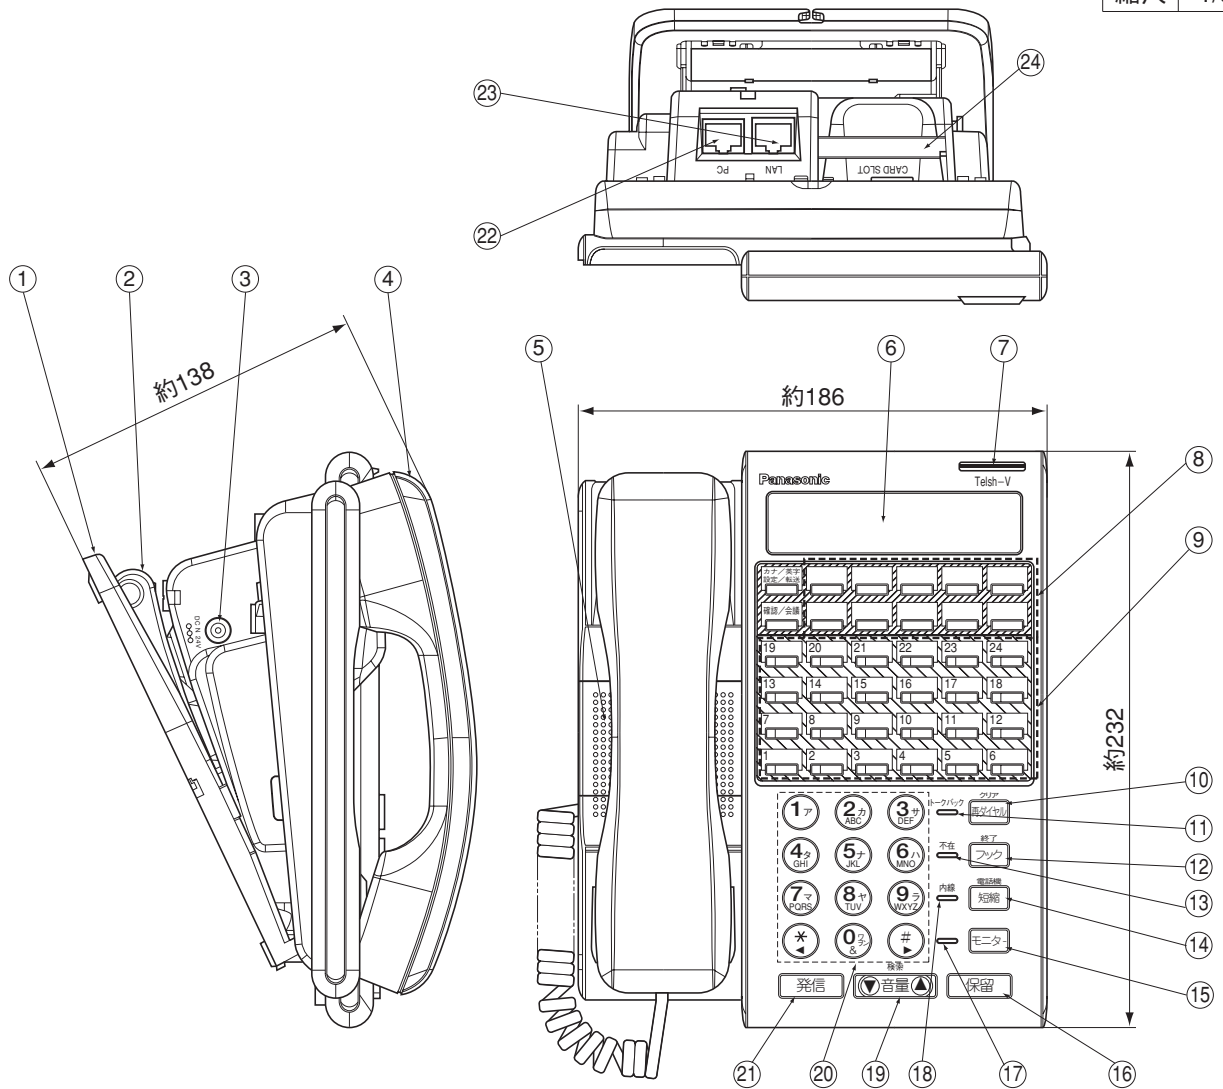

単位	mm
縮尺	1/3

■仕 様

外形寸法	幅約186×奥行約232×高さ約138mm	
質 量	約1.1kg	
外観色調	-KS	本体：ブラック パネル：N-3 グレー
	IP-Telshアダプタ：N-3 グレー	
外観材質	電話機：一般ABS樹脂	
	IP-Telshアダプタ：難燃ABS樹脂	

番号	名 称	番号	名 称
①	高角度アダプタベース	⑬	不在表示ランプ
②	高角度アダプタ	⑭	短縮/電話帳ボタン
③	D C ジャック	⑮	モニターボタン
④	ハンドセット	⑯	保留ボタン
⑤	スピーカ	⑰	モニター表示ランプ
⑥	液晶表示部	⑱	内線表示ランプ
⑦	着信表示ランプ	⑲	音量/検索ボタン
⑧	FFキーボタン	⑳	ダイヤルボタン
⑨	外線ボタン	㉑	発信ボタン
⑩	再ダイヤルボタン	㉒	P C 用コネクタ
⑪	トークバック表示ランプ	㉓	L A N 用コネクタ
⑫	フック/終了ボタン	㉔	カードスロットキャップ

仕様 / 外形寸法図

品 番	VB-E611DE
品 名	24 キー IP 電話機 D