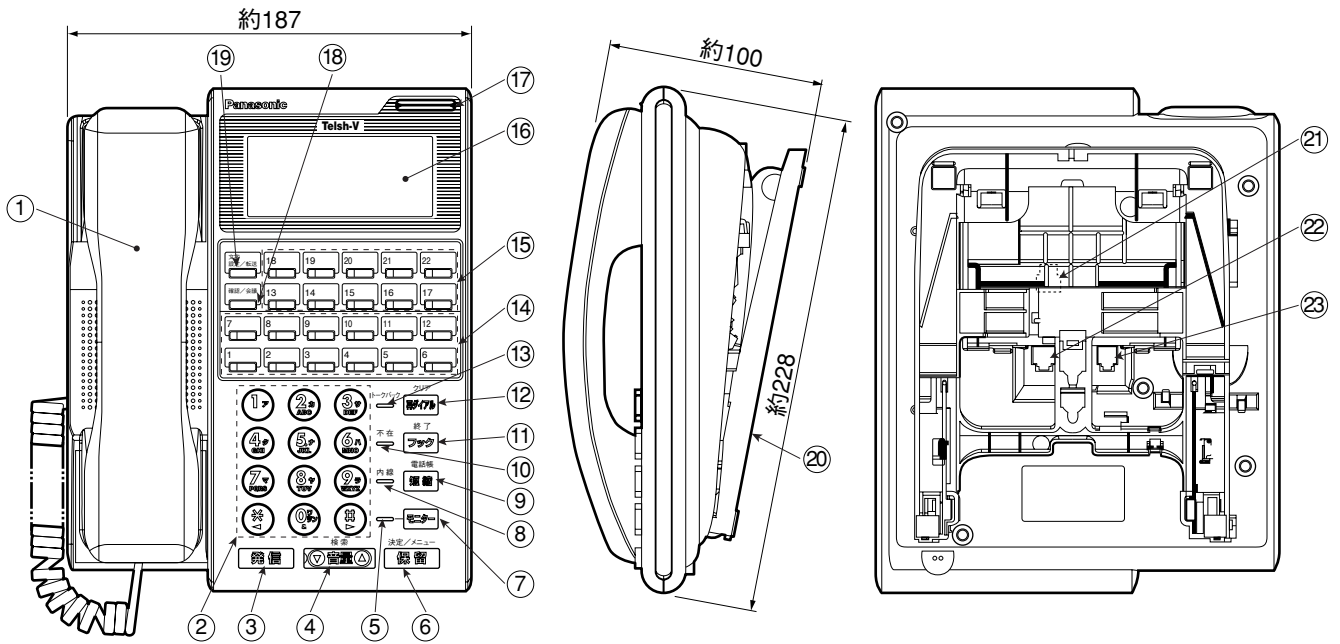

単位	mm
縮尺	1/3.5

■仕様

外形寸法	幅約187×奥行約228×高さ約100mm	
質量	約870g	
外観色調	-KS	本体：ブラック パネル：シルバー
	-WB	本体：ホワイト パネル：ブルー
	下ケース・高角度アダプター :N-3グレー、-WBはアッシュグレー	

番号	名称	番号	名称
①	ハンドセット	⑬	トークバックランプ
②	ダイヤルボタン	⑭	FFボタン/ランプ
③	発信ボタン	⑮	FFボタン/ランプ (13~22)※
④	音量/検索ボタン		
⑤	モニターランプ	⑯	液晶表示部
⑥	[保留][決定/メニュー]ボタン	⑰	着信ランプ
⑦	モニターボタン	⑱	確認/会議ボタン
⑧	内線ランプ	⑲	[文字][設定/転送]ボタン
⑨	短縮/電話帳ボタン	⑳	角度アダプター
⑩	不在ランプ	㉑	電話帳編集ツール接続用ジャック
⑪	フック/終了ボタン	㉒	モジュージャック(主装置側)
⑫	再ダイヤル/クリアボタン	㉓	モジュージャック(受話器側)

※ワンタッチボタンとしても可能

外形寸法図

品番	VB-E611K
品名	22キー漢字表示電話機